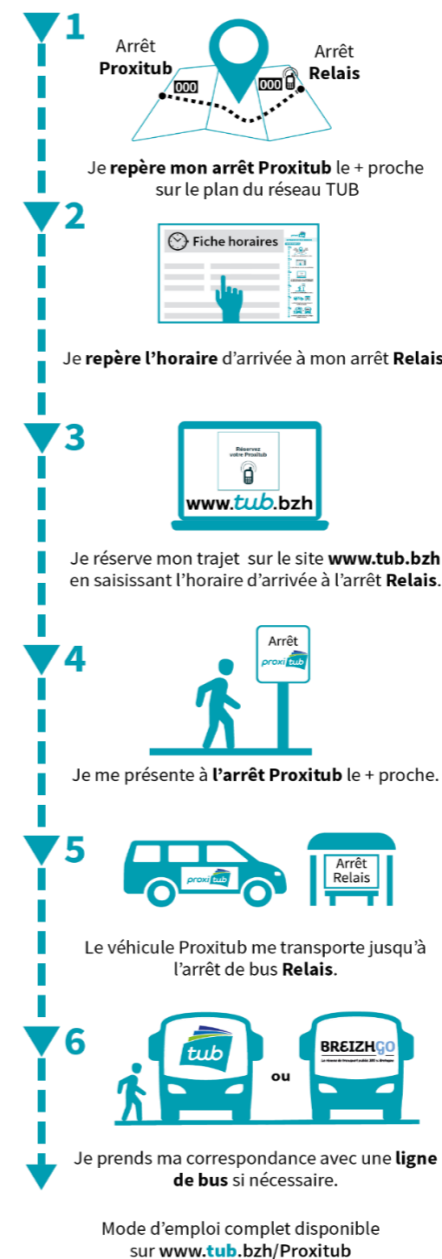

> DIRECTION PASTEUR > CENTRE VILLE > PASTEUR

PROXITUB	ARRÊTS PROXITUB	S SCO + VAC		S SCO + VAC		S SCO + VAC		S SCO + VAC		
		S SCO + VAC	S SCO + VAC	S SCO + VAC	S SCO + VAC	S SCO + VAC	S SCO + VAC	S SCO + VAC	S SCO + VAC	
	GARE CENTRE	7:30	8:30	10:30	11:30	12:15	14:30	16:20	17:16	18:15
	ROCHARD	7:34	8:34	10:34	11:34	12:19	14:34	16:24	17:20	18:19
	GARE CENTRE	7:38	8:38	10:38	11:38	12:23	14:38	16:28	17:24	18:23

LMCJVS L-Lundi / M-Mardi / C-Mercredi / J-Jeudi / V-Vendredi / S-Samedi

SCO Circule uniquement en période scolaire

VAC Circule uniquement en vacances scolaires

>> Le service Proxitub est mis en place à des horaires où aucun transport collectif est assuré (bus, car).

LE TRANSPORT SUR RÉSERVATION

MODE D'EMPLOI

Réservez votre trajet Proxitub sur : [www.tub.bzh](http://www.tub.bzh)  
Cliquez sur l'icône sur la page d'accueil du site.

Bien plus que le bus !