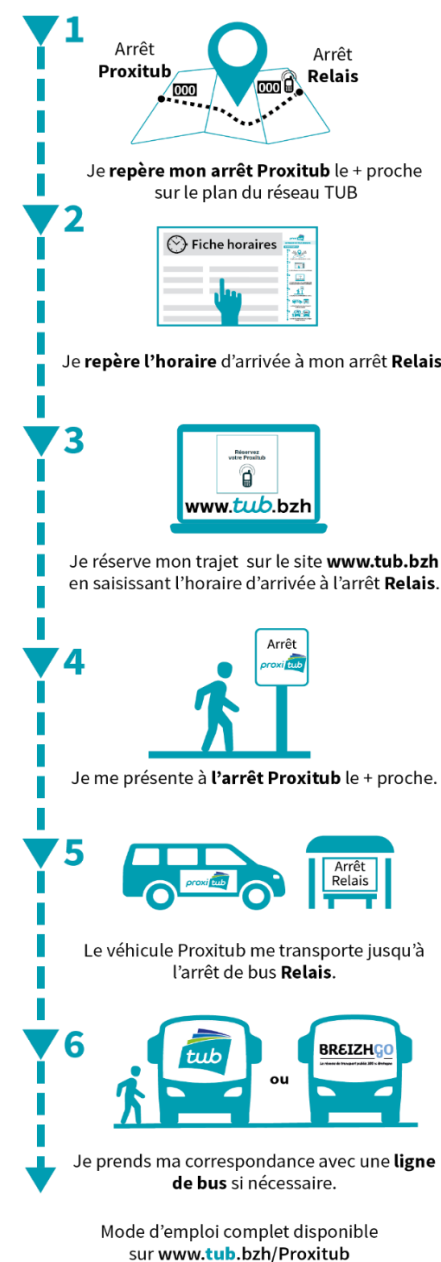

> DIRECTION PASTEUR > CENTRE VILLE > PASTEUR

PROXITUB	ARRÊTS PROXITUB	S SCO + VAC		S SCO + VAC		S SCO + VAC		S SCO + VAC		
		S SCO + VAC	S SCO + VAC	S SCO + VAC	S SCO + VAC	S SCO + VAC	S SCO + VAC	S SCO + VAC	S SCO + VAC	
	GARE CENTRE	7:30	8:30	10:30	11:30	12:15	14:30	16:20	17:16	18:15
	ROCHARD	7:34	8:34	10:34	11:34	12:19	14:34	16:24	17:20	18:19
	GARE CENTRE	7:38	8:38	10:38	11:38	12:23	14:38	16:28	17:24	18:23

LMCJVS L-Lundi / M-Mardi / C-Mercredi / J-Jeudi / V-Vendredi / S-Samedi

SCO Circule uniquement en période scolaire

VAC Circule uniquement en vacances scolaires

>> Le service Proxitub est mis en place à des horaires où aucun transport collectif est assuré (bus, car).

LE TRANSPORT SUR RÉSERVATION

MODE D'EMPLOI

Réservez votre trajet Proxitub sur : www.tub.bzh
Cliquez sur l'icône sur la page d'accueil du site.

Bien plus que le bus !