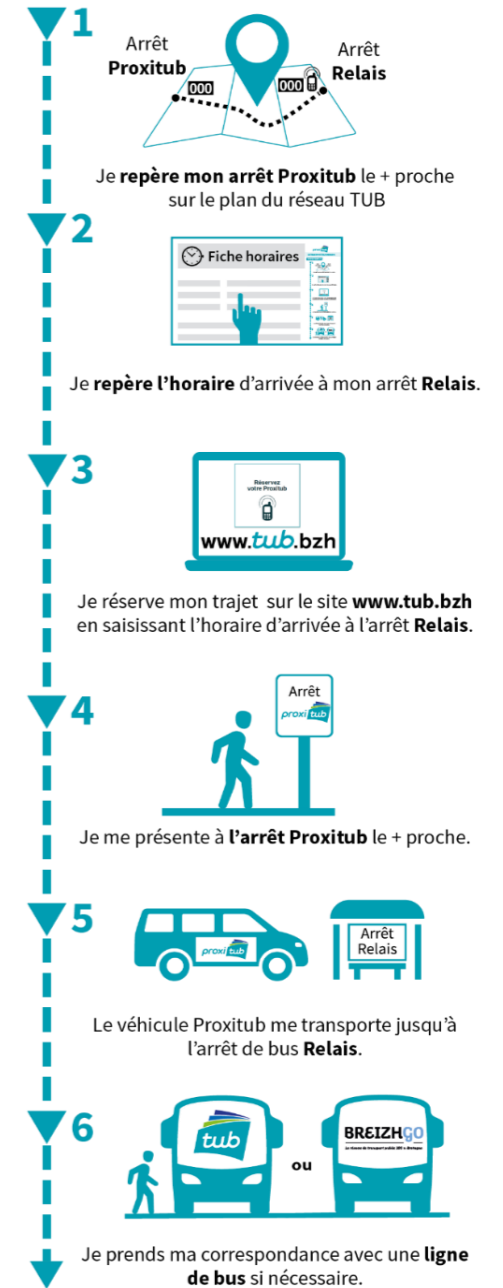

MODE D'EMPLOI

Mode d'emploi complet disponible sur www.tub.bzh/Proxitub

ARRÊTS PROXITUB SUR CE SECTEUR
TRÉVENEUC : PORT GORET - VILLE QUINIO

ARRÊTS RELAIS SUR CE SECTEUR
TRÉVENEUC CENTRE ST QUAY PORTRIEUX CASINO

ARRÊTS RELAIS SCOLAIRES SUR CE SECTEUR
COLLÈGE CAMILLE CLAUDEL

> DIRECTION TRÉVENEUC > CENTRE-VILLE

PROXITUB	ARRÊTS PROXITUB* (voir liste ci-dessus)	Départ	Horaire de départ communiqué à la réservation (au plus tôt 20 minutes avant l'horaire d'arrivée à l'arrêt relais)											
	ARRÊTS RELAIS		LMCJV	LMCJV SCO	LMCJV	LMCJV SCO								
	TRÉVENEUC CENTRE	Arrivée	X	✓	✓	X	✓	✓	✓	X	✓	✓	X	✓
	COLLÈGE CAMILLE CLAUDEL	Arrivée	X	X	X	✓	X	X	X	X	X	X	X	X
	ST-QUAY PORTRIEUX CASINO	Arrivée	✓	X	X	X	X	X	X	✓	X	X	X	X
	HEURE D'ARRIVÉE À L'ARRÊT RELAIS		6:38	6:49	7:32	8:55	10:11	12:29	13:34	15:33	16:54	18:30		
BUS	CORRESPONDANCE AVEC LIGNE DE BUS		1	1	1		1	1	1	1	1	1	1	1
		TRÉVENEUC CENTRE	--:--	6:54	7:29	--:--	10:16	12:34	13:39	--	16:59	18:32		
		ST QUAY PORTRIEUX CASINO	6:43	7:01	7:37	--:--	10:24	12:42	13:47	15:38	17:07	18:39		
		BINIC LES PRÉS CALANS	6:59	7:15	7:49	--:--	10:40	12:54	14:04	15:54	17:20	18:55		
		BINIC ESTRAN	7:02	7:17	7:52	--:--	10:43	12:57	14:07	15:57	17:24	18:58		
		PLÉRIN LA PRUNELLE	7:13	--:--	8:03	--:--	10:56	13:11	14:22	16:08	17:37	19:14		
		SAINT- BRIEUC GARE CENTRE	7:25	--:--	8:15	--:--	11:11	13:25	14:36	16:27	17:51	19:25		
		LYCÉE EUGÈNE FREYSSINET	--:--	7:38	--:--	--:--	--:--	--:--	--:--	--:--	--:--	--:--		

ARRÊTS RELAIS EN CORRESPONDANCE :

PROXITUB	ARRÊTS PROXITUB* (voir liste ci-dessus)	Arrivée	Horaire d'arrivée communiqué à la réservation														
	ARRÊTS RELAIS EN CORRESPONDANCE :		10:23	12:34	13:18	14:04	15:39	15:35	16:26	17:13	17:25	18:30	18:30	19:08	19:08	19:23	
	ST-QUAY PORTRIEUX CASINO	Départ	X	✓	X	X	X	X	✓	X	✓	X	X	X	X	X	
	COLLÈGE CAMILLE CLAUDEL	Départ	X	X	X	X	X	✓	X	X	X	X	X	X	X	X	
	TRÉVENEUC CENTRE	Départ	✓	X	✓	✓	✓	X	X	✓	✓	✓	✓	✓	✓	✓	