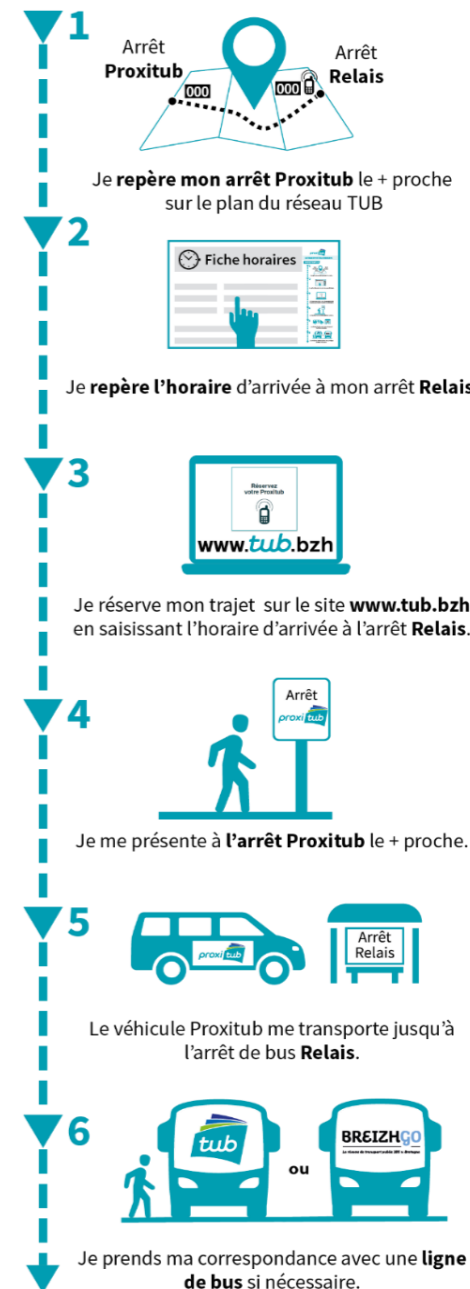

MODE D'EMPLOI

Mode d'emploi complet disponible sur www.tub.bzh/Proxitub

ARRÊTS PROXITUB SUR CE SECTEUR
TRÉVENEUC : PORT GORET - VILLE QUINIO

ARRÊTS RELAIS SUR CE SECTEUR
TRÉVENEUC CENTRE ST QUAY PORTRIEUX CASINO

ARRÊTS RELAIS SCOLAIRES SUR CE SECTEUR
COLLÈGE CAMILLE CLAUDEL

> DIRECTION TRÉVENEUC > CENTRE-VILLE

PROXITUB	ARRÊTS PROXITUB* (voir liste ci-dessus)	Départ	Horaire de départ communiqué à la réservation (au plus tôt 20 minutes avant l'horaire d'arrivée à l'arrêt relais)										
	ARRÊTS RELAIS		LMCJV	LMCJV SCO	LMCJV	LMCJV SCO							
	TRÉVENEUC CENTRE	Arrivée	X	✓	✓	X	✓	✓	✓	X	✓	✓	✓
	COLLÈGE CAMILLE CLAUDEL	Arrivée	X	X	X	✓	X	X	X	X	X	X	X
	ST-QUAY PORTRIEUX CASINO	Arrivée	✓	X	X	X	X	X	X	✓	X	X	X
	HEURE D'ARRIVÉE À L'ARRÊT RELAIS		6:38	6:49	7:32	8:55	10:11	12:29	13:34	15:33	16:54	18:30	
BUS	CORRESPONDANCE AVEC LIGNE DE BUS		1	1	1		1	1	1	1	1	1	1
		TRÉVENEUC CENTRE	--:--	6:54	7:29	--:--	10:16	12:34	13:39	--	16:59	18:32	
		ST QUAY PORTRIEUX CASINO	6:43	7:01	7:37	--:--	10:24	12:42	13:47	15:38	17:07	18:39	
		BINIC LES PRÉS CALANS	6:59	7:13	7:49	--:--	10:40	12:54	14:04	15:54	17:20	18:55	
		BINIC ESTRAN	7:02	7:17	7:52	--:--	10:43	12:57	14:07	15:57	17:24	18:58	
		PLÉRIN LA PRUNELLE	7:13	--:--	8:03	--:--	10:56	13:11	14:22	16:08	17:37	19:14	
		SAINT- BRIEUC GARE CENTRE	7:25	--:--	8:15	--:--	11:11	13:25	14:36	16:27	17:51	19:25	
		LYCÉE EUGÈNE FREYSSINET	--:--	7:34	--:--	--:--	--:--	--:--	--:--	--:--	--:--	--:--	

ARRÊTS RELAIS EN CORRESPONDANCE :

PROXITUB	ARRÊTS PROXITUB* (voir liste ci-dessus)	Arrivée	Horaire d'arrivée communiqué à la réservation														
	ARRÊTS RELAIS EN CORRESPONDANCE :		10:23	12:34	13:18	14:04	15:39	15:35	16:26	17:13	17:25	18:30	18:30	19:08	19:08	19:29	
	ST-QUAY PORTRIEUX CASINO	Départ	X	✓	X	X	X	X	✓	X	✓	X	X	X	X	✓	
	COLLÈGE CAMILLE CLAUDEL	Départ	X	X	X	X	X	✓	X	X	X	X	X	X	X	X	
	TRÉVENEUC CENTRE	Départ	✓	X	✓	✓	✓	X	X	✓	X	✓	✓	✓	✓	X	