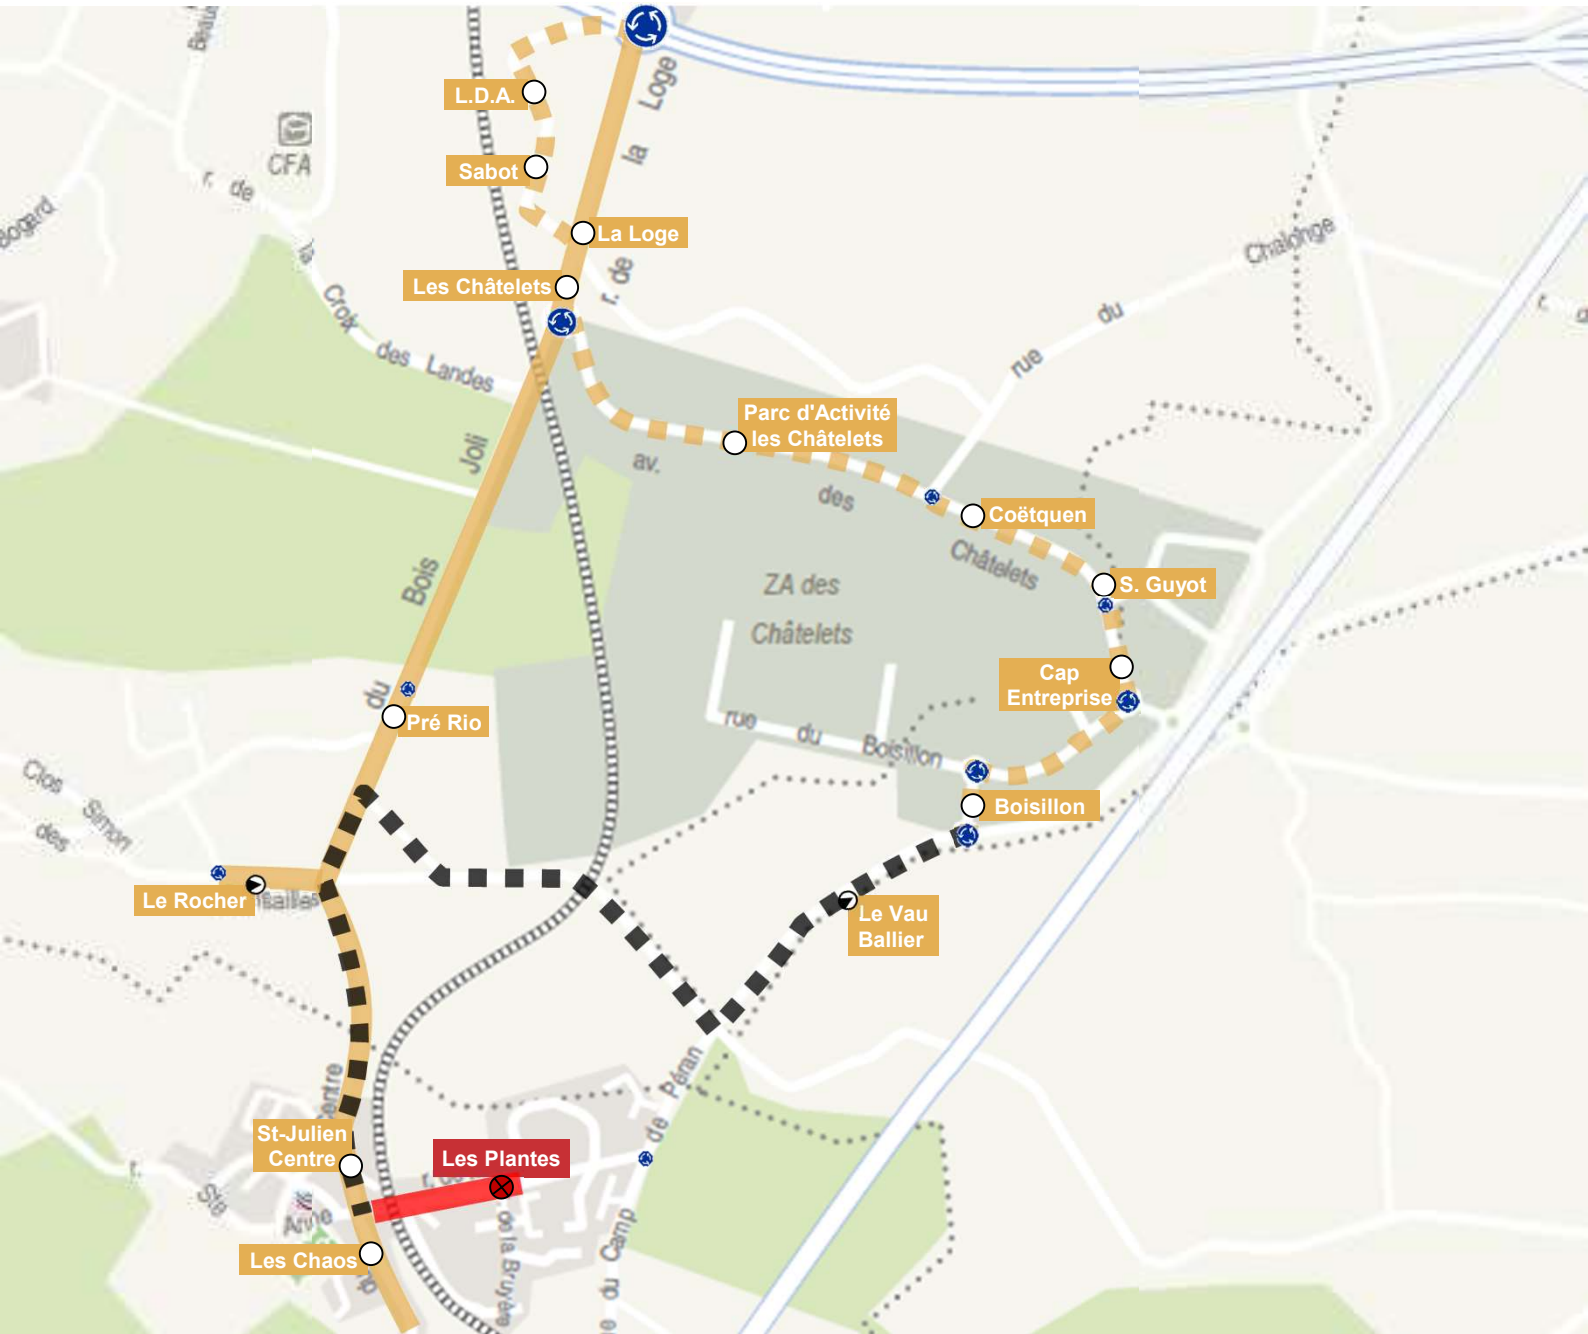

DÉVIATION

Mardi
26
Mars
08h30

Samedi
20
Avril
18h00

50

S901

LIGNE
5

Arrêt non desservi (A/R) : Les Plantes

www.tub.bzh

Tub St Brieuc

SAINT
BRIEUC
ARMOR
AGGLOMÉRATION