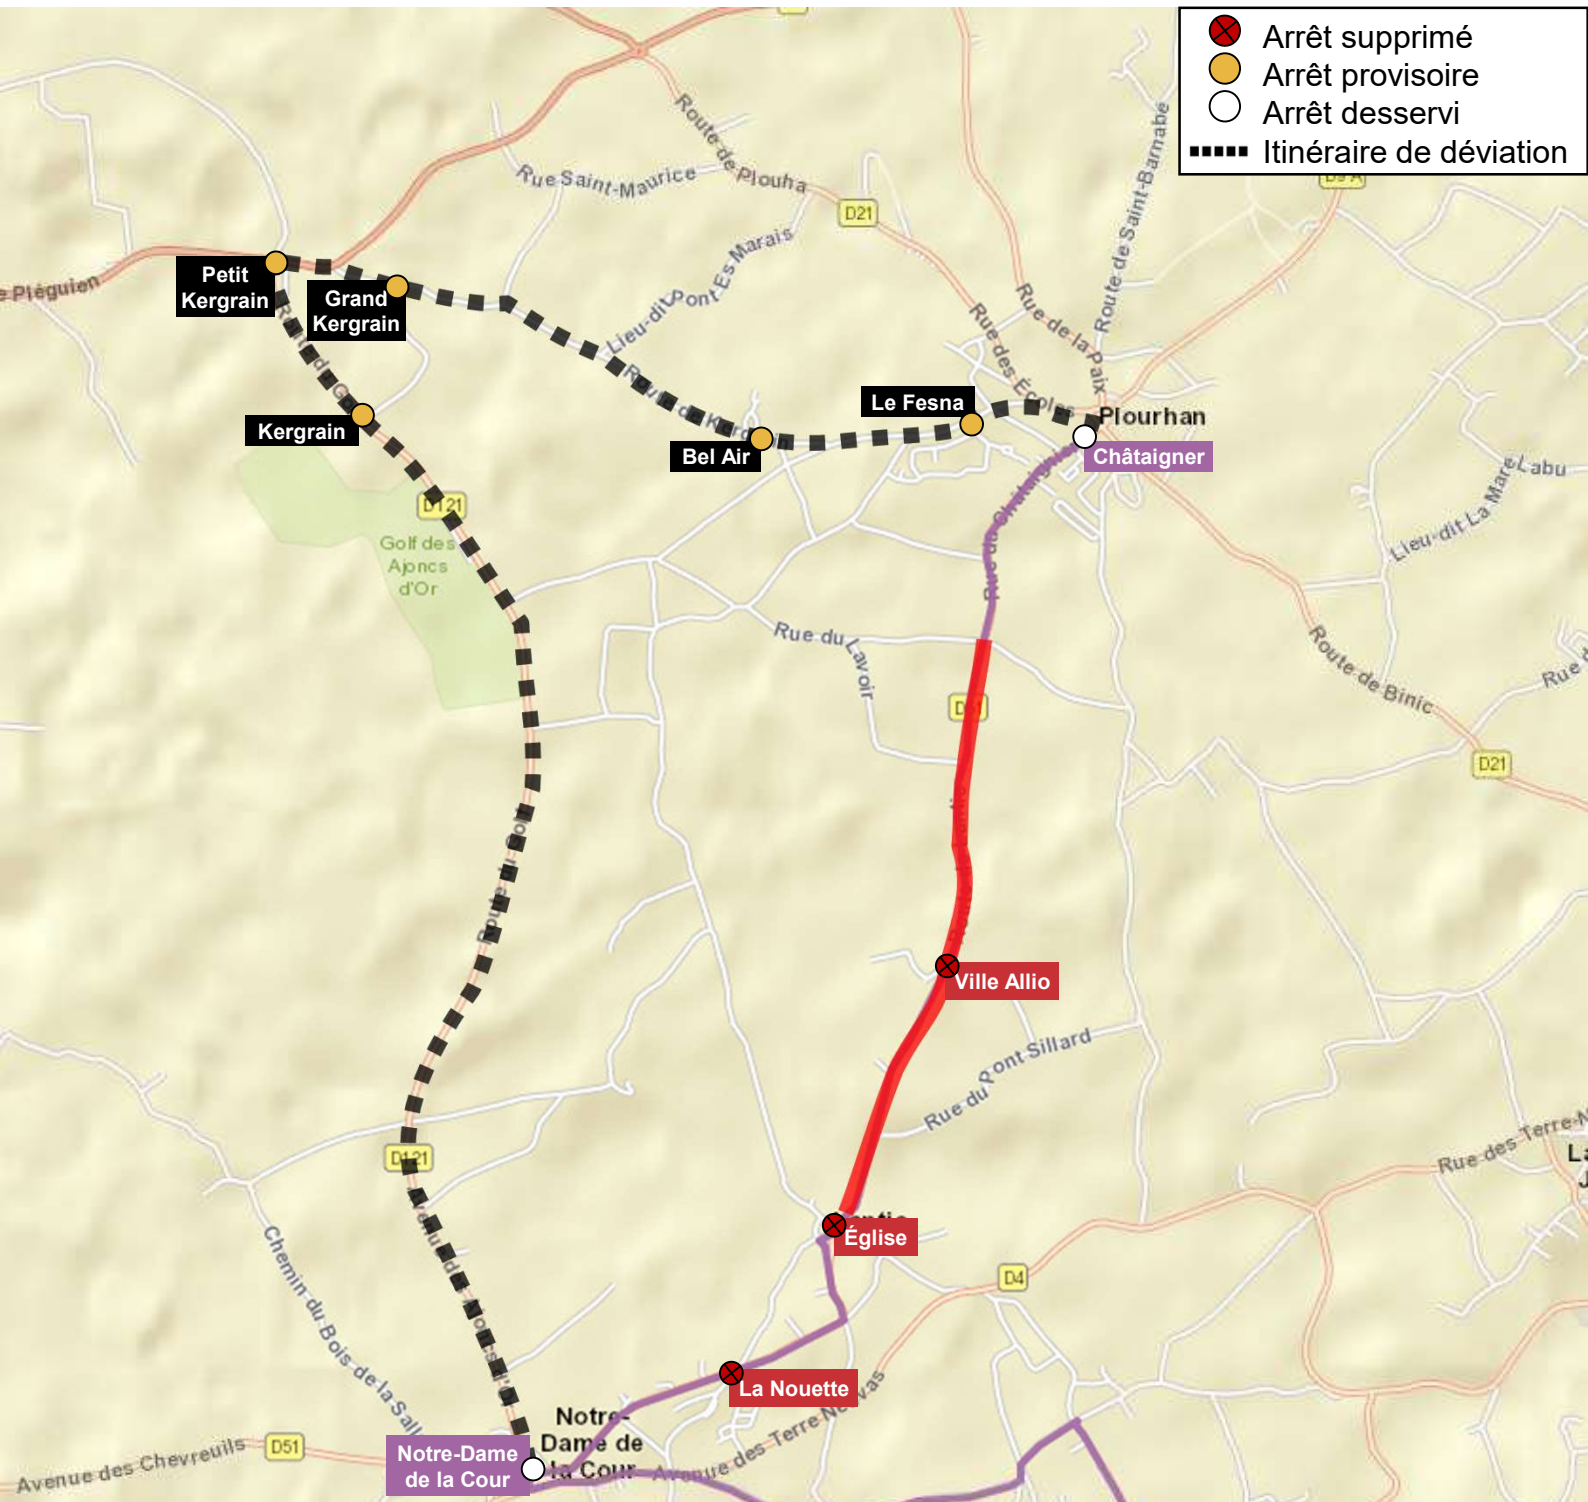

Lundi
12
Février
08h30

Vendredi
29
Mars
20h00

DÉVIATION

TE11

- ⊗ Arrêt supprimé
- Arrêt provisoire
- Arrêt desservi
- ⋯ Itinéraire de déviation

Arrêts non desservis (A/R) : Ville Allio, Église, La Nouette

www.tub.bzh

f Tub St Brieuc

SAINT
BRIEUC
ARMOR
AGGLOMÉRATION