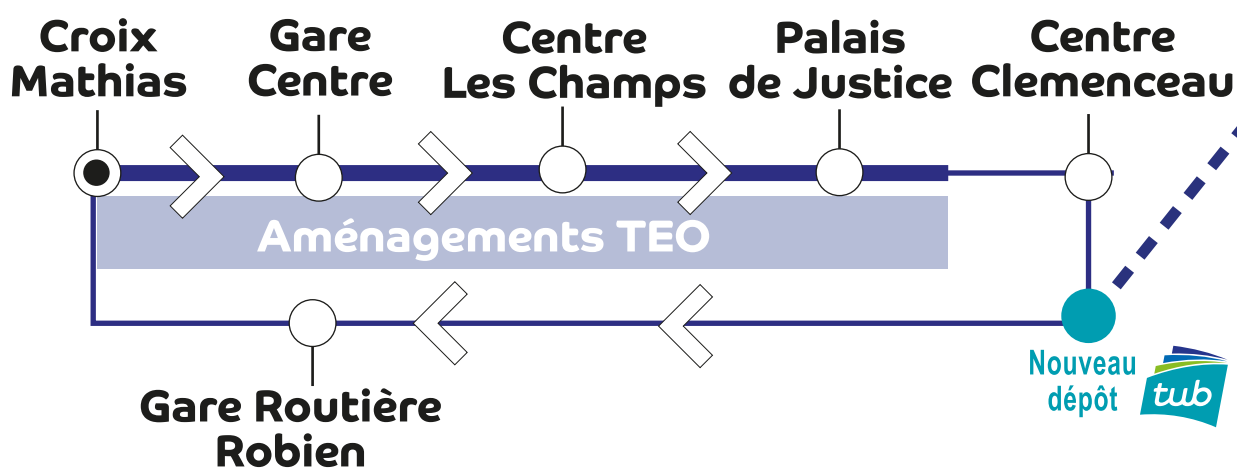

NAVETTES GRATUITES

PORTES OUVERTES NOUVEAU DÉPÔT TUB

📍 St Briec <> Trégueux

📅 21 septembre 2019

J'y vais en *tub* !

Navette toutes 20 minutes
à partir de 10h.
Dernier départ dépôt TUB
à 18h20

🕒 **HORAIRES** des navettes :

CROIX MATHIAS	10:00	10:20	10:40	11:00	11:20	11:40	12:00	12:20	12:40	13:00	13:20	13:40	14:00
GARE CENTRE	10:02	10:22	10:42	11:02	11:22	11:42	12:02	12:22	12:42	13:02	13:22	13:42	14:02
CENTRE LES CHAMPS	10:03	10:23	10:43	11:03	11:23	11:43	12:03	12:23	12:43	13:03	13:23	13:43	14:03
PALAIS DE JUSTICE	10:05	10:25	10:45	11:05	11:25	11:45	12:05	12:25	12:45	13:05	13:25	13:45	14:05
CENTRE CLEMENCEAU	10:07	10:27	10:47	11:07	11:27	11:47	12:07	12:27	12:47	13:07	13:27	13:47	14:07
DÉPÔT TUB (ZI LES CHÂTELETS)	10:20	10:40	11:00	11:20	11:40	12:00	12:20	12:40	13:00	13:20	13:40	14:00	14:20
GARE ROUTIÈRE ROBIEU	10:31	10:51	11:11	11:31	11:51	12:11	12:31	12:51	13:11	13:31	13:51	14:11	14:31

CROIX MATHIAS	14:20	14:40	15:00	15:20	15:40	16:00	16:20	16:40	17:00	17:20	17:40	18:00
GARE CENTRE	14:22	14:42	15:02	15:22	15:42	16:02	16:22	16:42	17:02	17:22	17:42	18:02
CENTRE LES CHAMPS	14:23	14:43	15:03	15:23	15:43	16:03	16:23	16:43	17:03	17:23	17:43	18:03
PALAIS DE JUSTICE	14:25	14:45	15:05	15:25	15:45	16:05	16:25	16:45	17:05	17:25	17:45	18:05
CENTRE CLEMENCEAU	14:27	14:47	15:07	15:27	15:47	16:07	16:27	16:47	17:07	17:27	17:47	18:07
DÉPÔT TUB (ZI LES CHÂTELETS)	14:40	15:00	15:20	15:40	16:00	16:20	16:40	17:00	17:20	17:40	18:00	18:20
GARE ROUTIÈRE ROBIEU	14:51	15:11	15:31	15:51	16:11	16:31	16:51	17:11	17:31	17:51	18:11	18:31

NAVETTES GRATUITES > Départ GARE CENTRE
Découvrez les nouveaux aménagements TEO au centre ville !

NOUVEAU DÉPÔT TUB

Profitez de l'offre découverte du réseau !

1 ticket unité = voyages illimités

(uniquement sur la journée du 21 sept. 2019 - vente auprès des conducteurs)