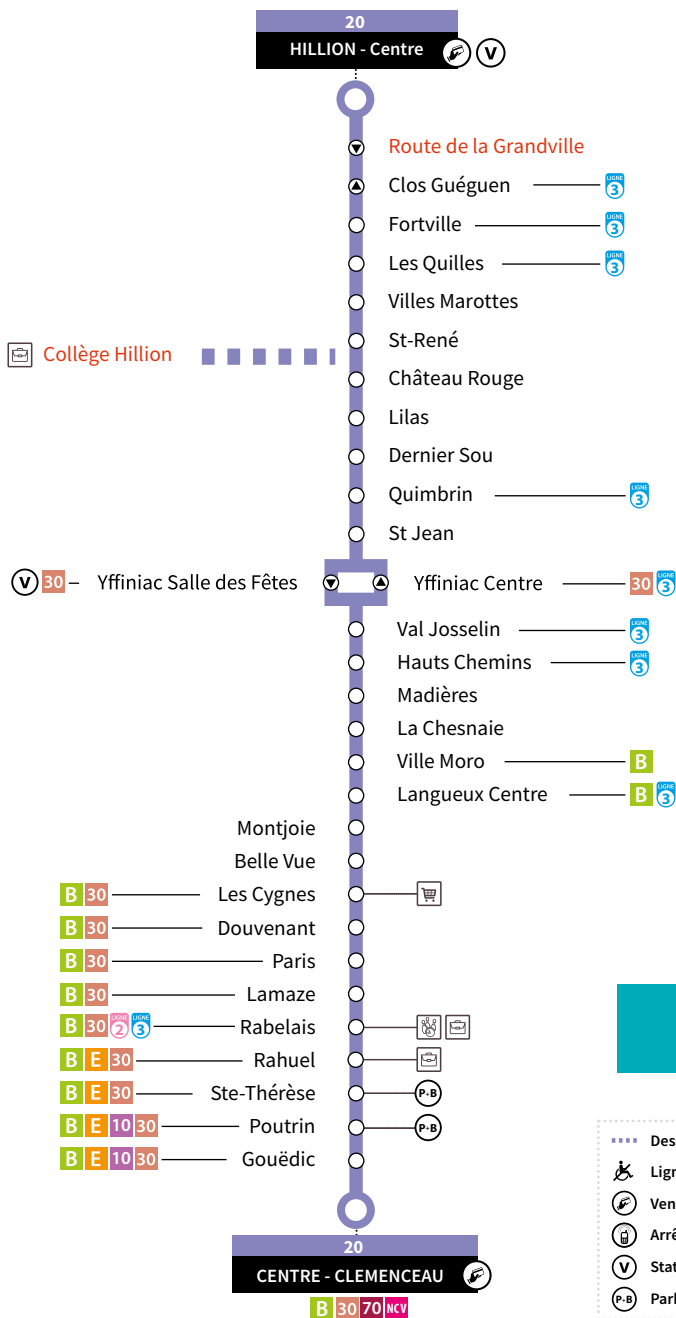

Ligne **tub** 20

HILLION
YFFINIAC
LANGUEUX
SAINT BRIEU

Revenir au sommaire

- ..... Desserte à certaines heures
- Ligne non accessible
- Vente tickets TUB à proximité
- Arrêt relais Proxibus (sur réservation)
- Station vélo
- Parking gratuit + Bus