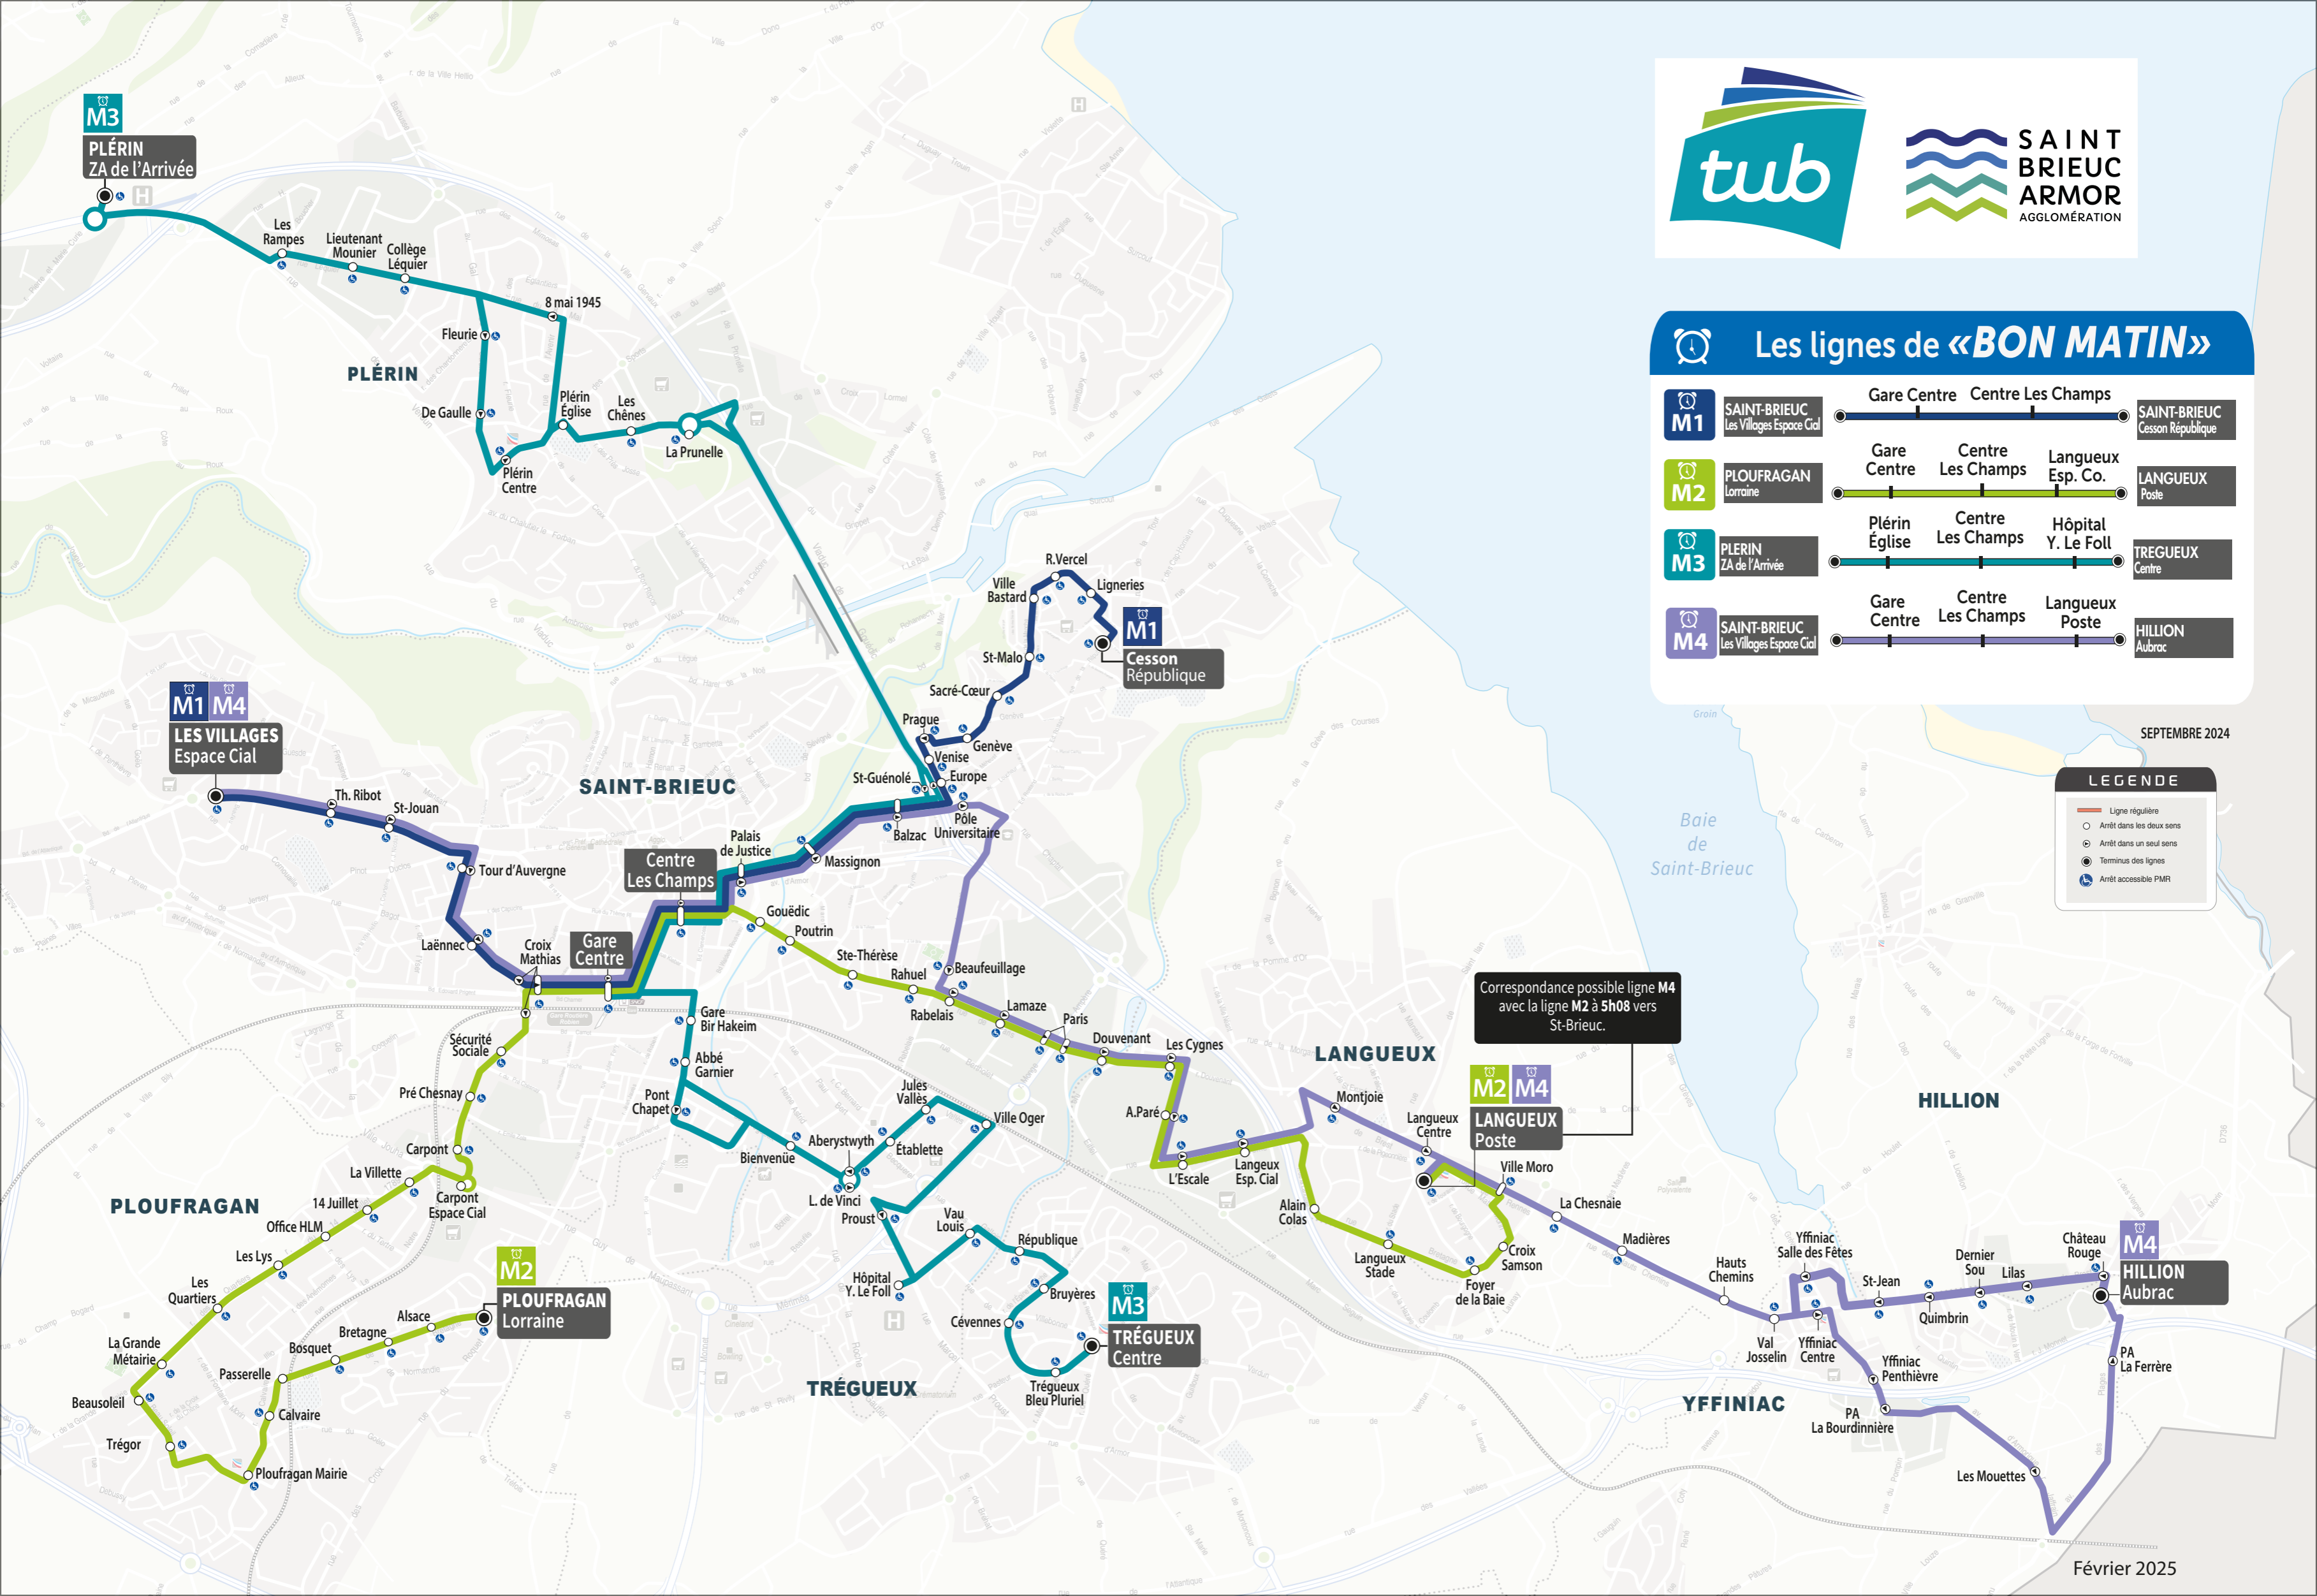

Les lignes de «BON MATIN»

M1 SAINT-BRIEUC Les Villages Espace Cial	Gare Centre - Centre Les Champs	SAINT-BRIEUC Cesson République
M2 PLOUFRAGAN Lorraine	Gare Centre - Centre Les Champs - Languieux Esp. Co.	LANGUEUX Poste
M3 PLERIN ZA de l'Arrivée	Plérin Église - Centre Les Champs - Hôpital Y. Le Foll	TREGUEUX Centre
M4 SAINT-BRIEUC Les Villages Espace Cial	Gare Centre - Centre Les Champs - Languieux Poste	HILLION Aubrac

SEPTEMBRE 2024

LEGENDE

- Ligne régulière
- Arrêt dans les deux sens
- ◐ Arrêt dans un seul sens
- Terminus des lignes
- ♿ Arrêt accessible PMR

Correspondance possible ligne M4 avec la ligne M2 à 5h08 vers St-Brieuc.

Février 2025