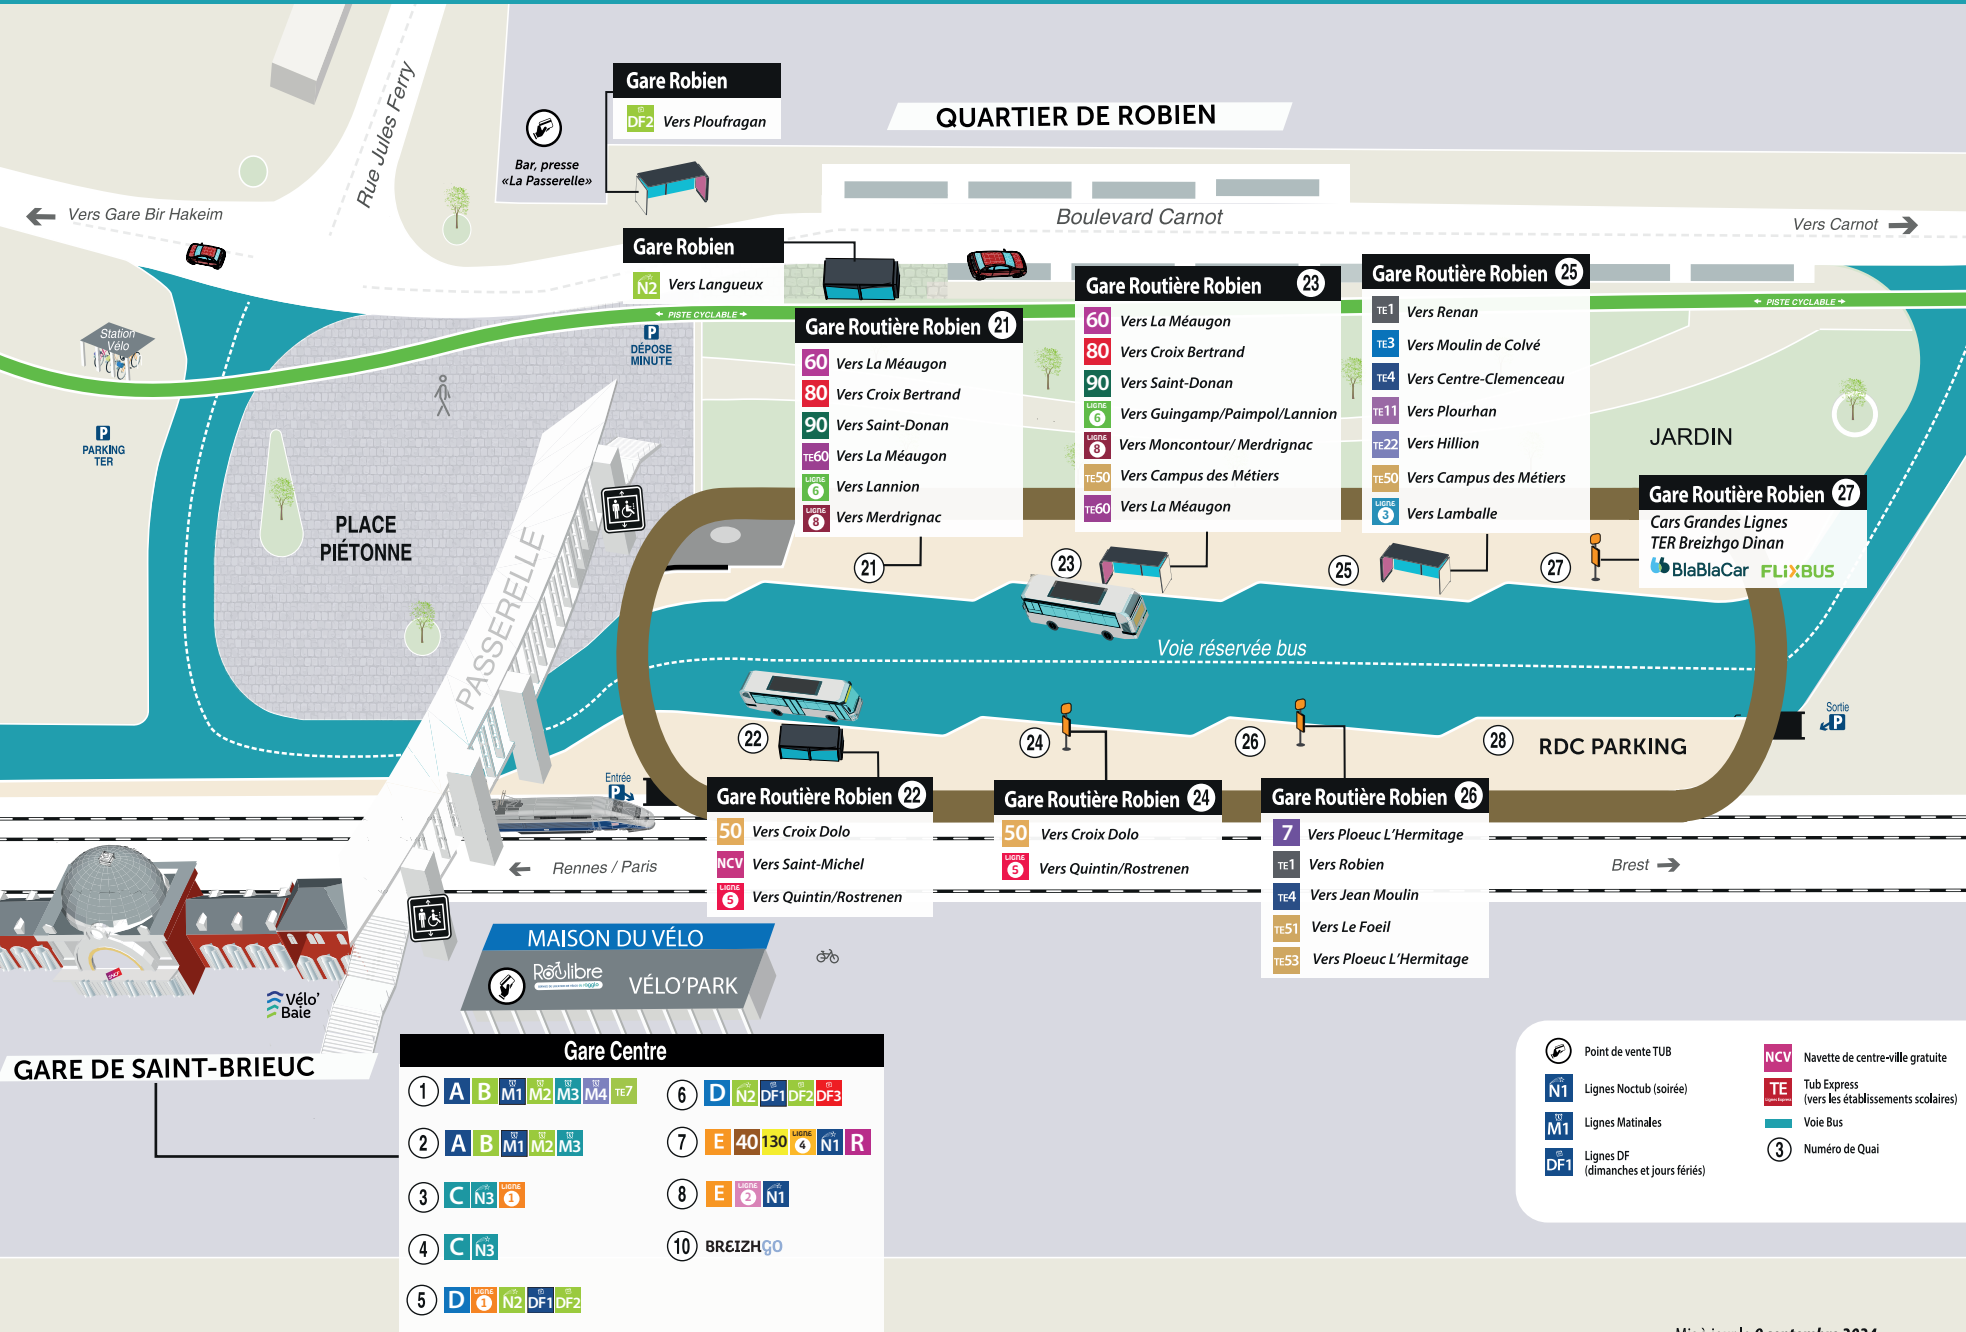

# SE REPÉRER EN GARE ROUTIÈRE ROBIEN

- Point de vente TUB
- Lignes Noctub (soirée)
- Lignes Matinales
- Lignes DF (dimanches et jours fériés)
- Navette de centre-ville gratuite
- Tub Express (vers les établissements scolaires)
- Voie Bus
- Numéro de Quai