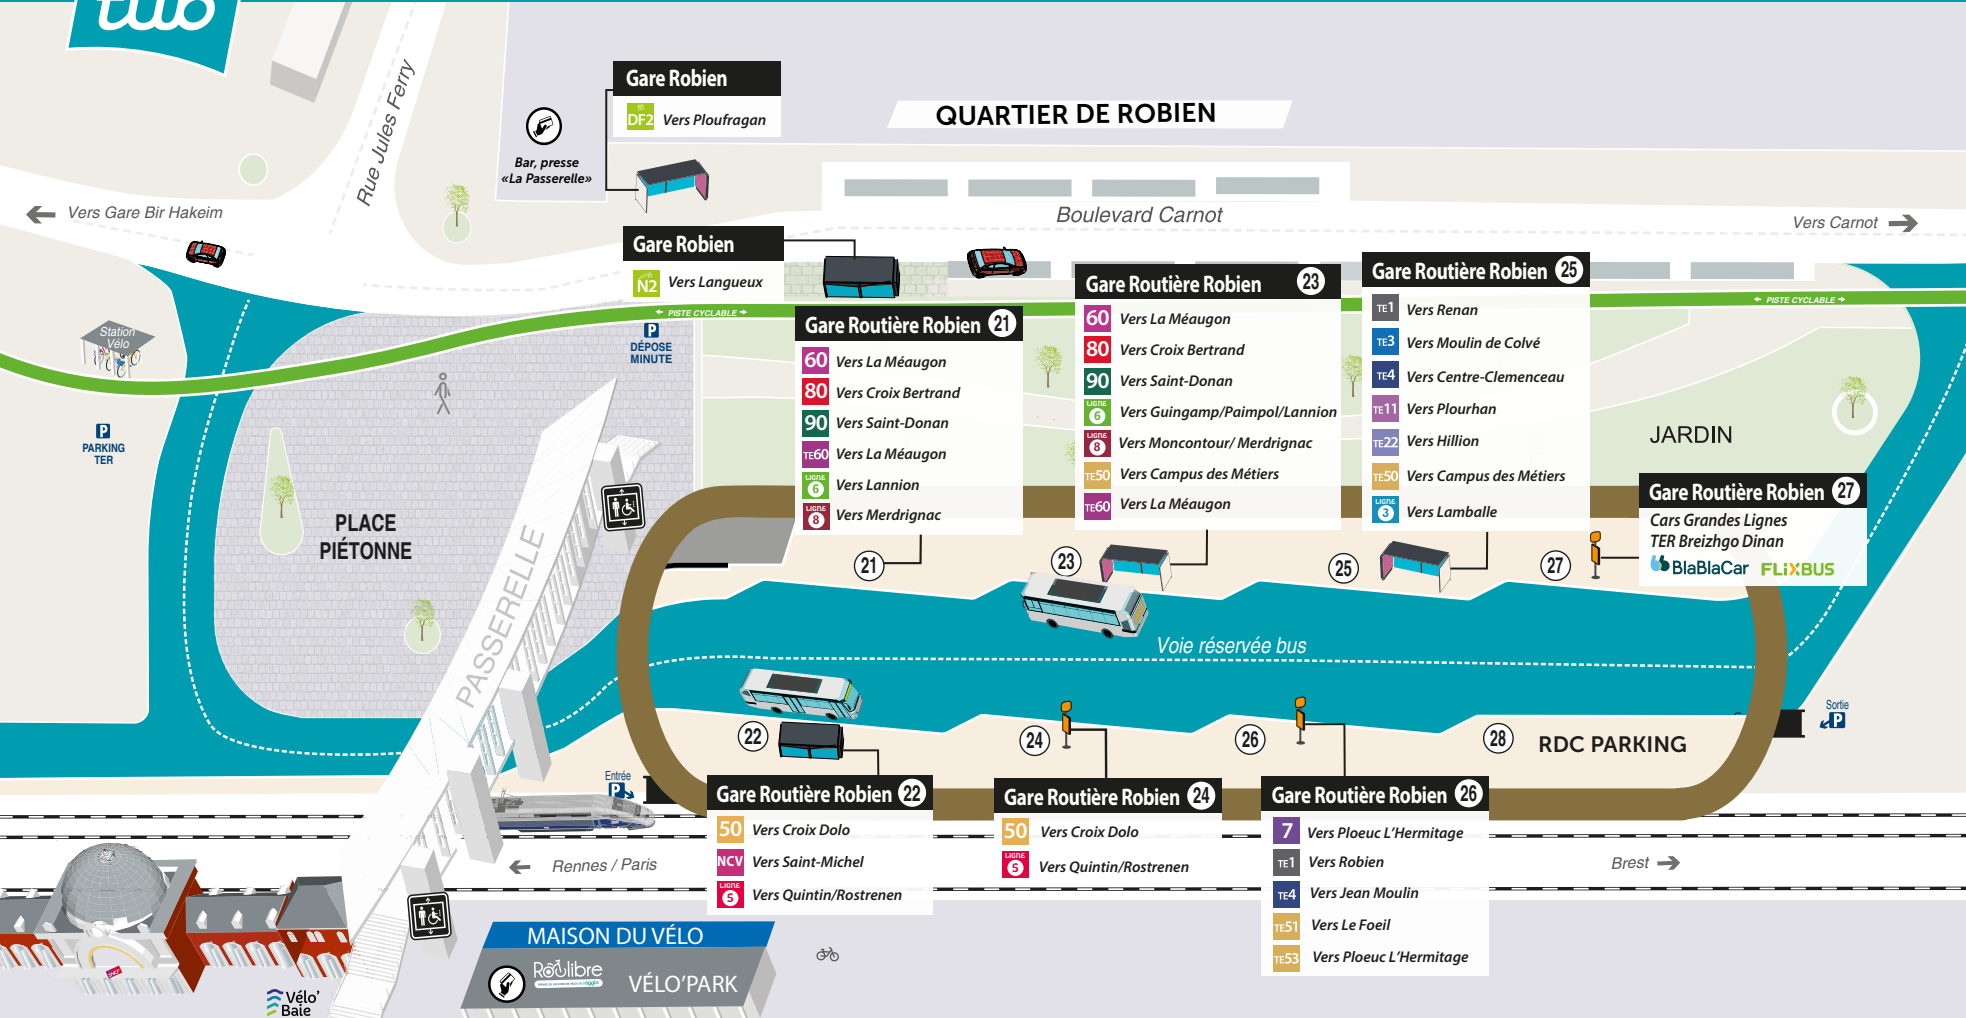

SE REPÉRER EN GARE ROUTIÈRE ROBIEEN

GARE DE SAINT-BRIEUC

Gare Centre	
1	A B M1 M2 M3 M4 TE7
2	A B M1 M2 M3
3	C N3 LIGNE 1
4	C N3
5	E LIGNE 4 N2 DF1 DF2
6	E N2 DF1 DF2 DF3
7	D 40 130 4 N1 R
8	D LIGNE 2 N1
10	BREIZHGO

- Point de vente TUB
- Lignes Noctub (soirée)
- Lignes Matinales
- Lignes DF (dimanches et jours fériés)
- Navette de centre-ville gratuite
- Tub Express (vers les établissements scolaires)
- Voie Bus
- Numéro de Quai