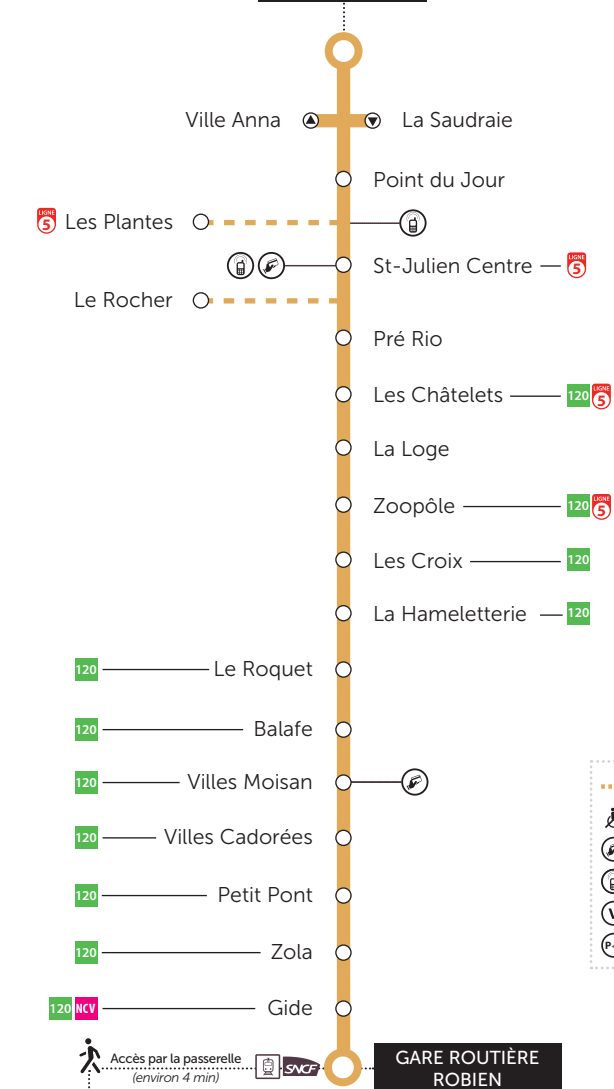

50
CROIX DOLO  

-  Desserte à certaines heures
-  Ligne non accessible
-  Vente tickets TUB à proximité
-  Arrêt relais Proxitub (sur réservation)
-  Station vélo
-  Parking gratuit + Bus

 Accès par la passerelle (environ 4 min)

GARE CENTRE  

A D E 40 130

BREIZH   

GARE ROUTIÈRE ROBEN

7 60 80 90 120 NCV TE

3 5 6 8

GARE ROBEN 

B