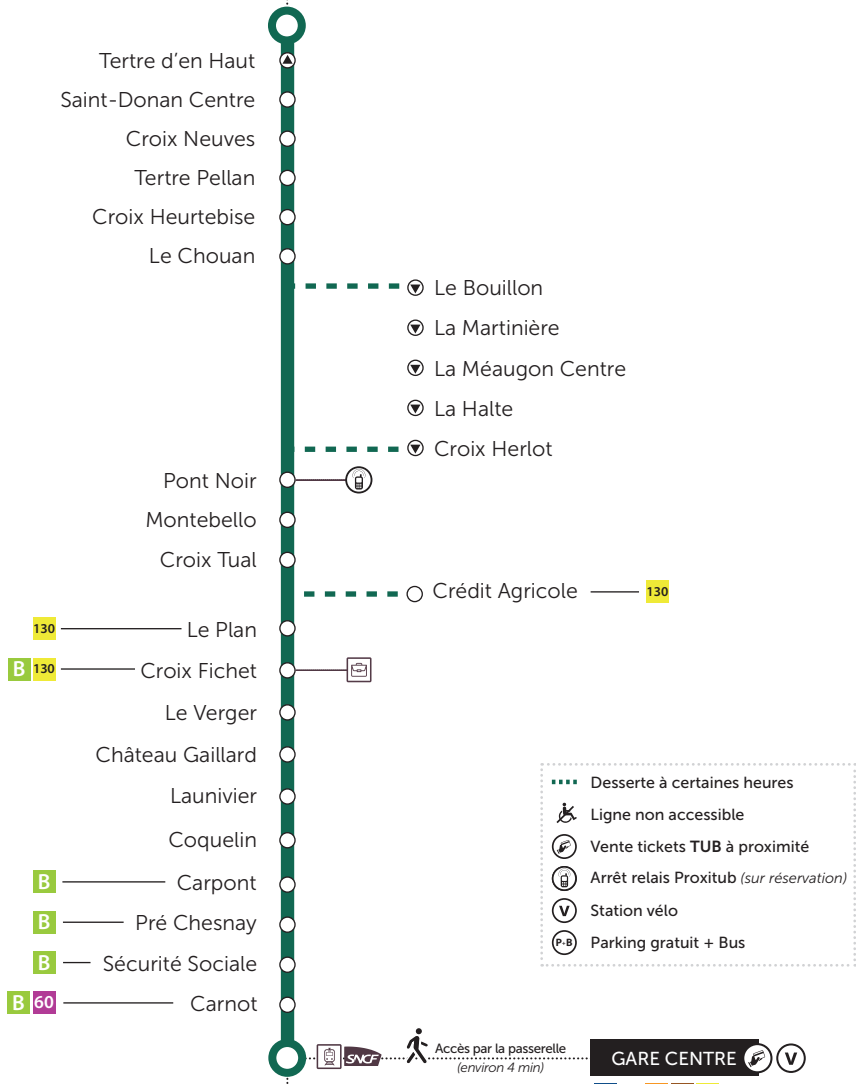

90
SAINT-DONAN

Accès par la passerelle (environ 4 min) **GARE CENTRE**

GARE ROUTIÈRE ROBIEN

7 50 60 80 120 NCV TE

3 5 6 8

GARE ROBIEN

B

A D E 40 130

BREIZH 1 2 4