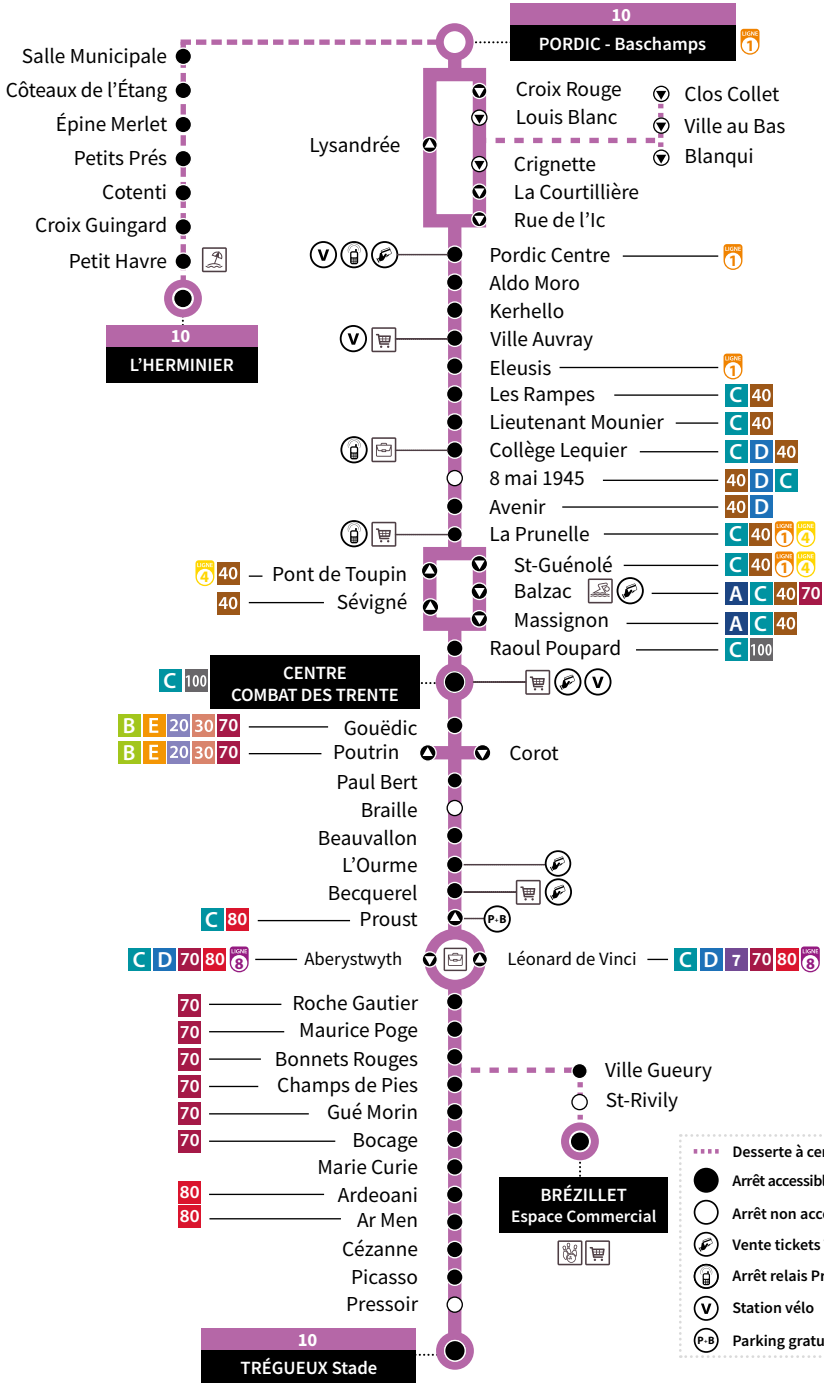

P O R D I C

P L É R I N

S A I N T
B R I E U C

T R E G U E U X

● Desserte à certaines heures

● Arrêt accessible

○ Arrêt non accessible

Ⓣ Vente tickets TUB à proximité

Ⓜ Arrêt relais Proxibus (sur réservation)

Ⓥ Station vélo

Ⓟ Parking gratuit + Bus