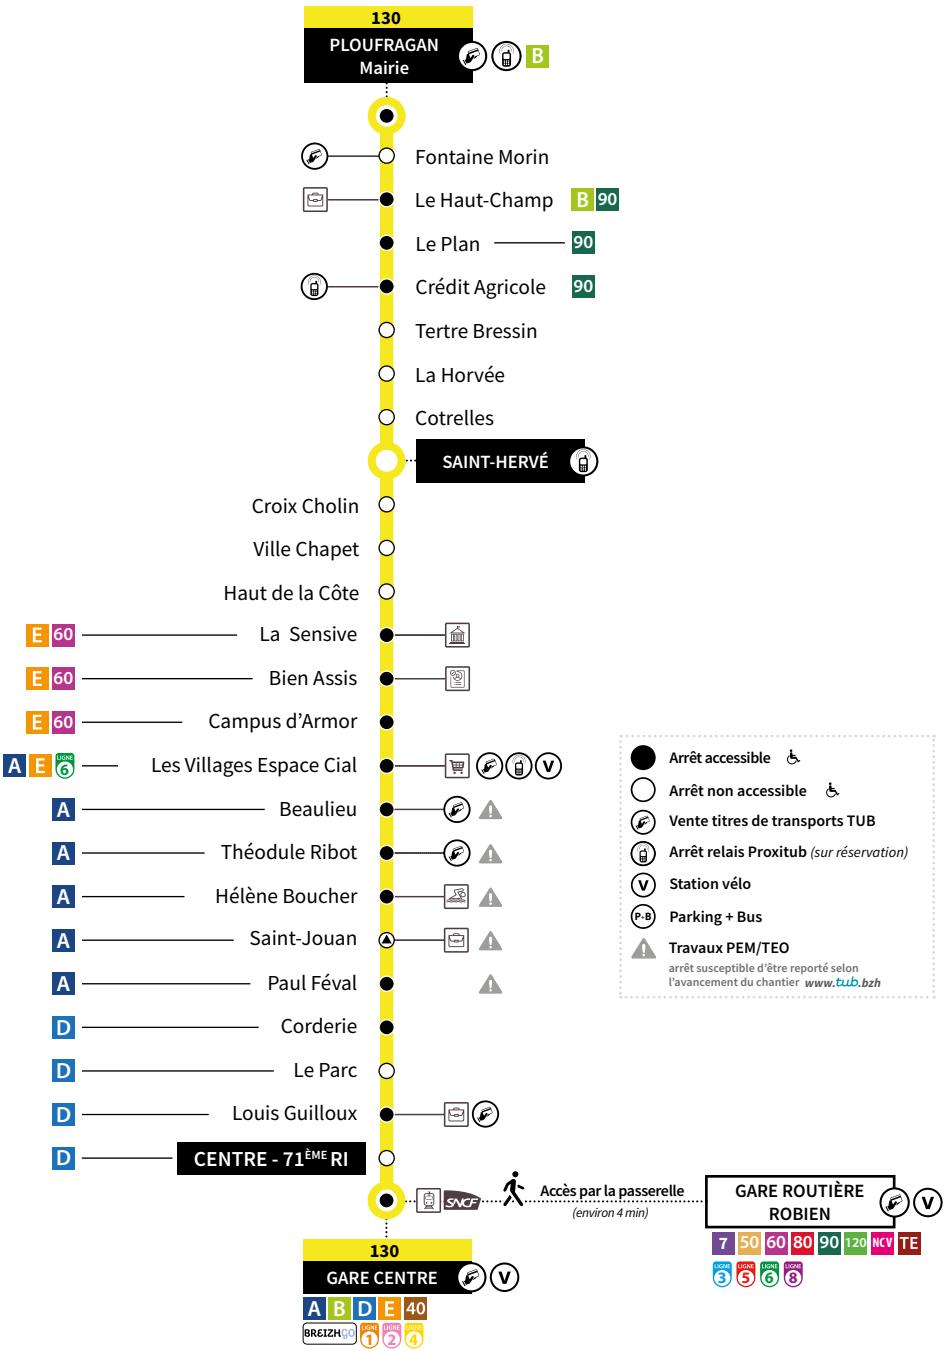

P
L
O
U
F
R
A
G
A
N

S
A
I
N
T
B
R
I
E
U
C

- Arrêt accessible
- Arrêt non accessible
- Vente titres de transports TUB
- Arrêt relais Proxitub (sur réservation)
- Station vélo
- Parking + Bus
- Travaux PEM/TEO
arrêt susceptible d'être reporté selon l'avancement du chantier www.tub.bzh