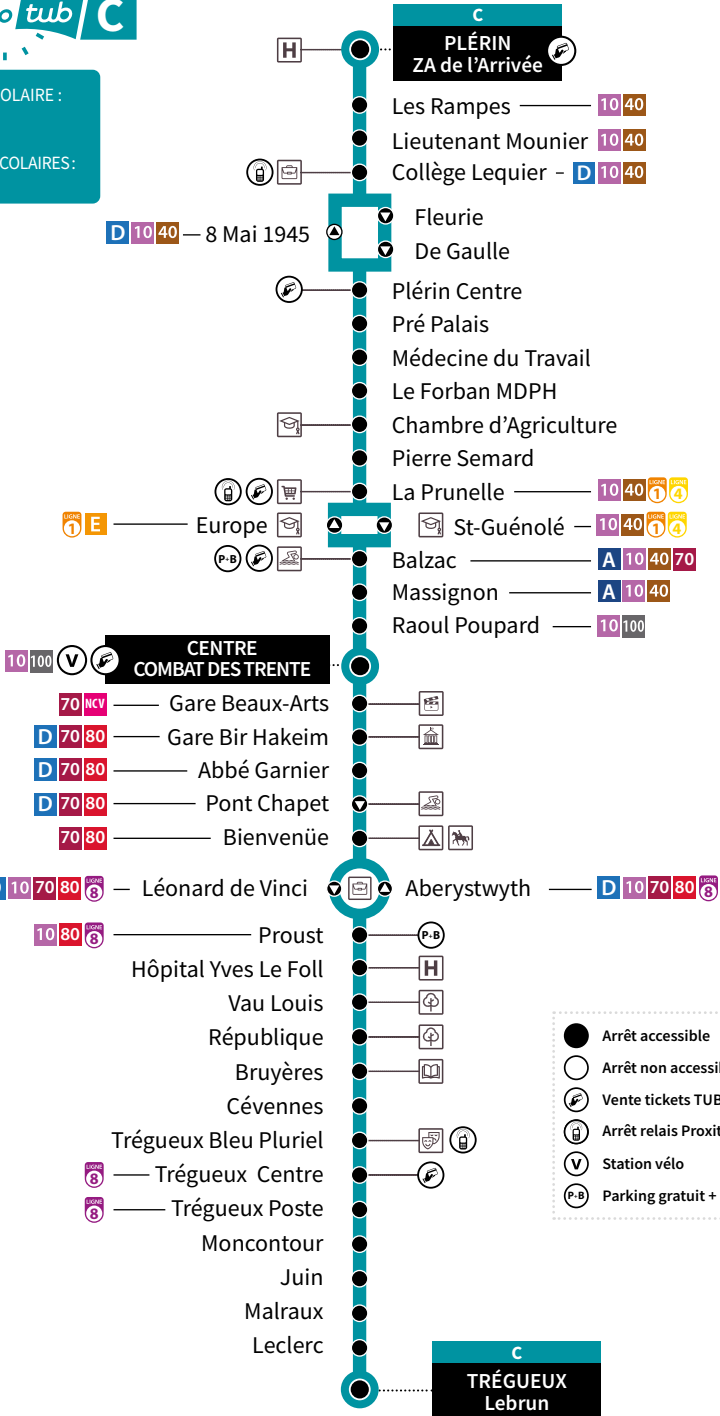

PÉRIODE SCOLAIRE :
20 min
SAMEDI & VACANCES SCOLAIRES :
30 min

P L É R I N

S A I N T
B R I E U C

T R É G U E U X

- Arrêt accessible
- Arrêt non accessible
- Vente tickets TUB à proximité
- Arrêt relais Proxibus (sur réservation)
- Station vélo
- Parking gratuit + Bus