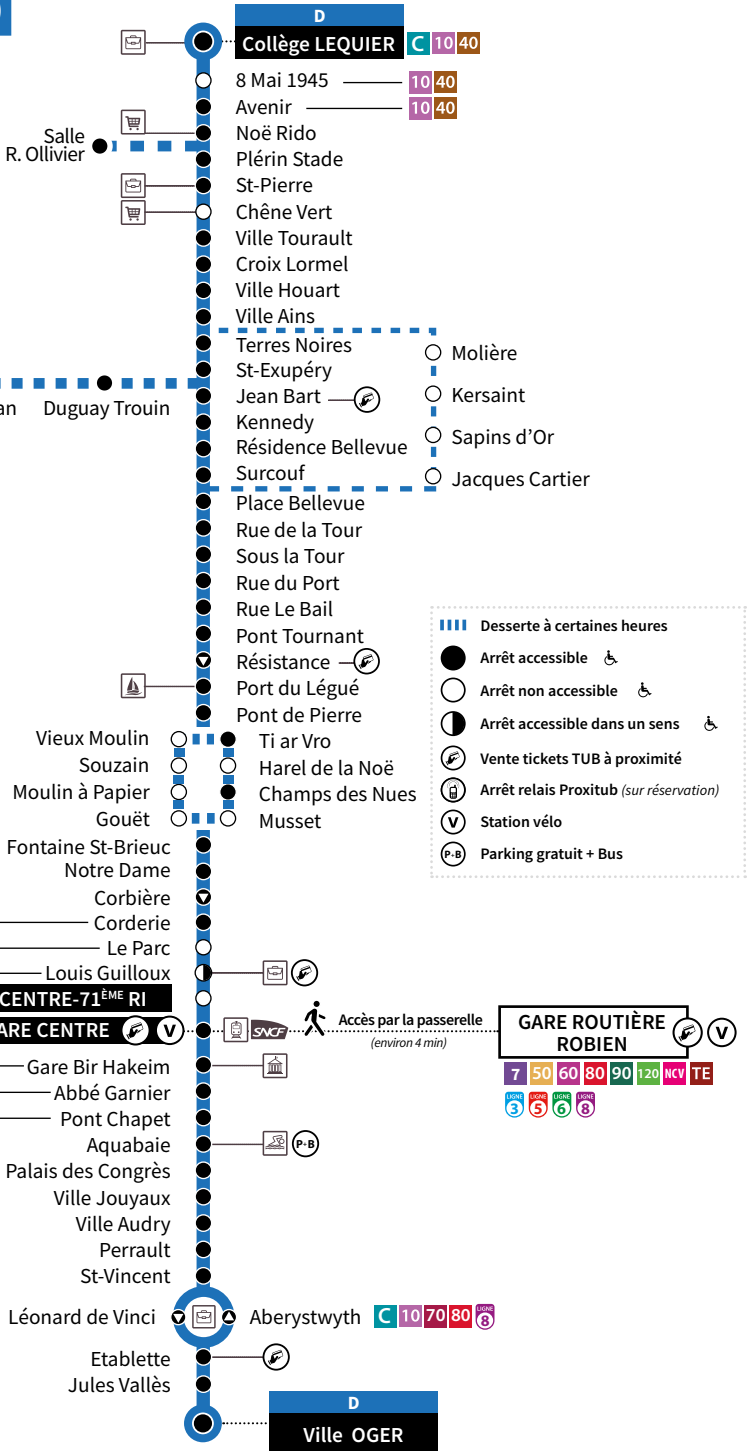

PÉRIODE SCOLAIRE :
20 min
SAMEDI & VACANCES SCOLAIRES :
30 min

P
L
É
R
I
N

D
PLÉRIN
Ville HERVY

S
A
I
N
T
B
R
I
E
U
C

|||| Desserte à certaines heures

- Arrêt accessible **(P)**
- Arrêt non accessible **(P)**
- ◐** Arrêt accessible dans un sens **(P)**
- (P)** Vente tickets TUB à proximité
- (P)** Arrêt relais Proxibus (sur réservation)
- V** Station vélo
- (P-B)** Parking gratuit + Bus