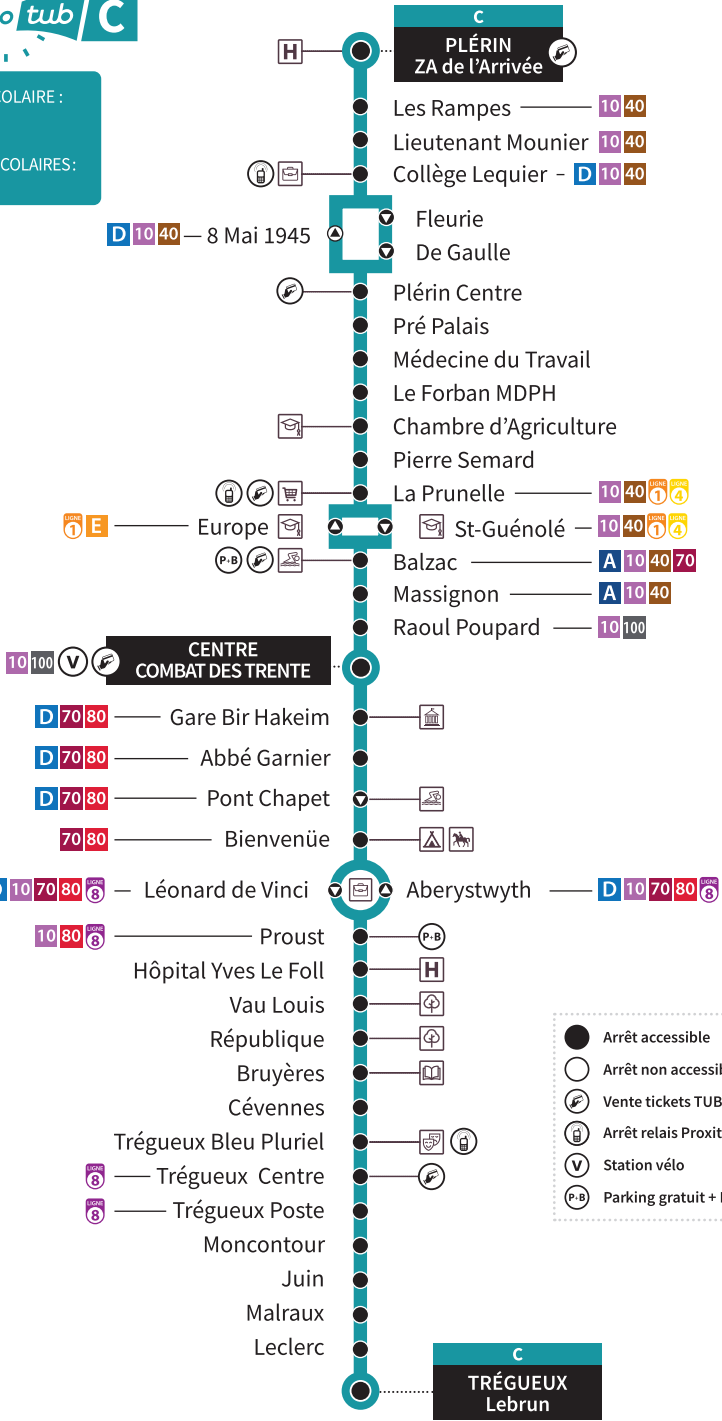

PÉRIODE SCOLAIRE :
20 min
SAMEDI & VACANCES SCOLAIRES :
30 min

P
L
É
R
I
N

S
A
I
N
T
B
R
I
E
U
C

T
R
É
G
U
E
U
X

- Arrêt accessible ♿
- Arrêt non accessible ♿
- 👤 Vente tickets TUB à proximité
- 📄 Arrêt relais Proxibus (sur réservation)
- 🚲 Station vélo
- P-B Parking gratuit + Bus