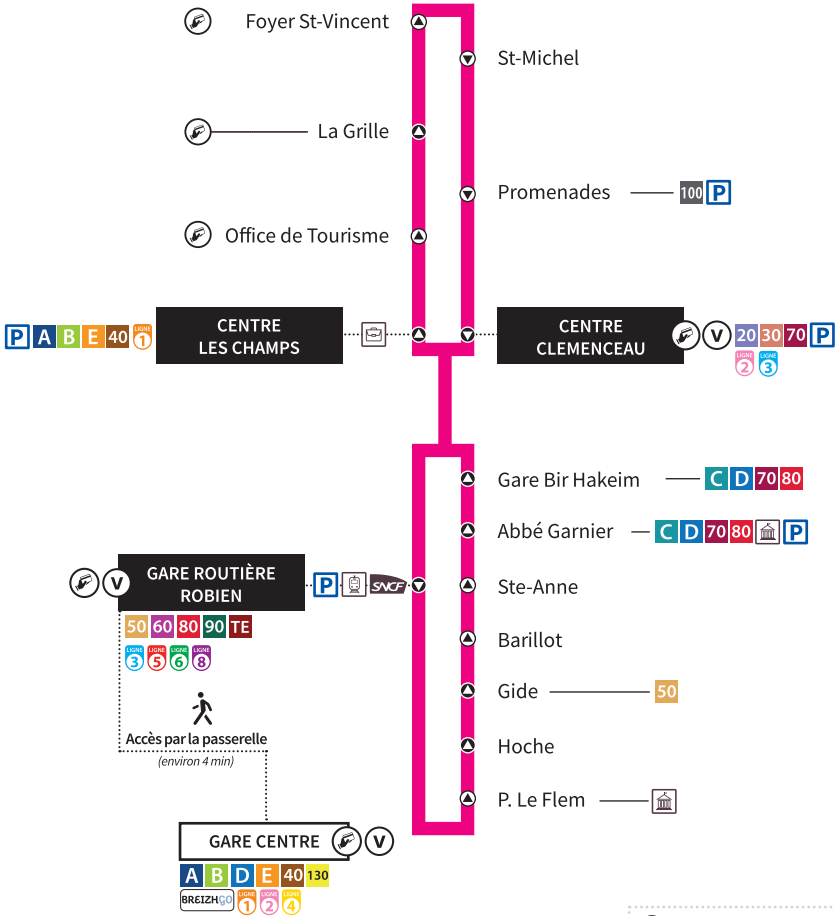

La navette
... est ...
GRATUITE

S
A
I
N
T

B
R
I
E
U
C

- Arrêt accessible
- Arrêt non accessible
- Vente titres de transports TUB
- Arrêt relais Proxibus (sur réservation)
- Station véo
- Parking + Bus
- Parking payant