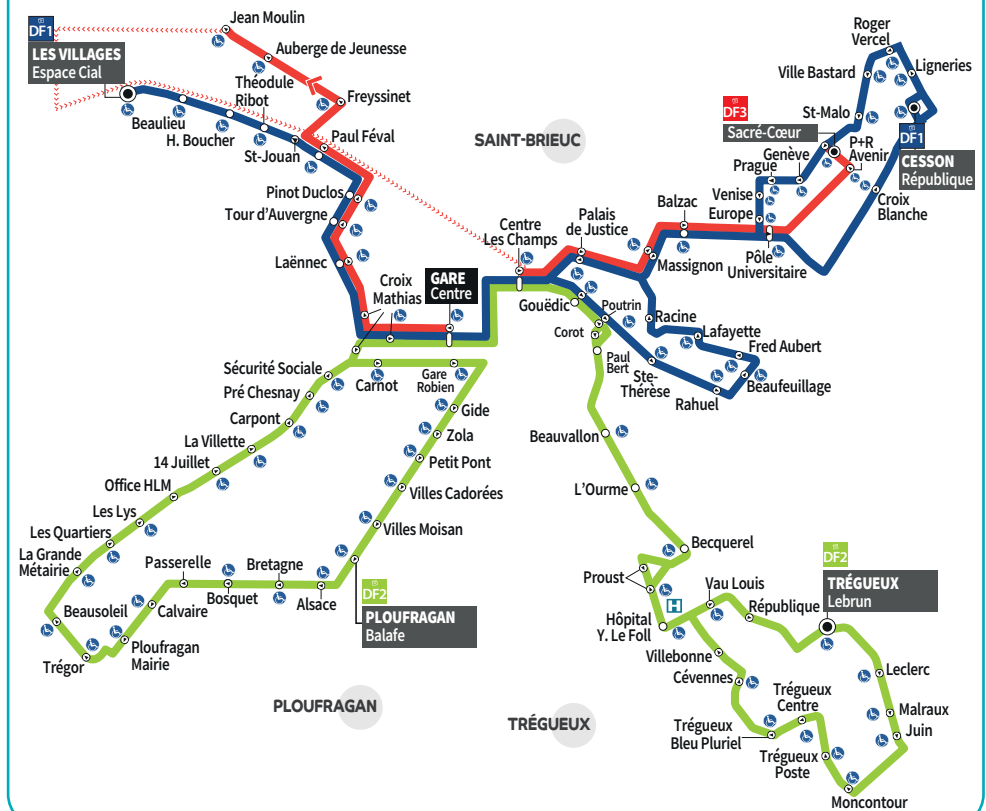

LES VILLAGES ESPACE CIAL	--:--	14:23	15:28	16:43	17:53	19:08
BEAULIEU	--:--	14:23	15:28	16:43	17:53	19:08
THÉODULE RIBOT	--:--	14:24	15:29	16:44	17:54	19:09
HÉLÈNE BOUCHER	--:--	14:24	15:29	16:44	17:54	19:09
PAUL FÉVAL	--:--	14:25	15:30	16:45	17:55	19:10
TOUR D'AUVERGNE	--:--	14:26	15:31	16:46	17:56	19:11
LAËNNEC	--:--	14:27	15:32	16:47	17:57	19:12
CROIX MATHIAS	--:--	14:28	15:33	16:48	17:58	19:13
GARE CENTRE	13:35	14:40	15:45	17:00	18:10	19:15
CENTRE-LES CHAMPS	13:37	14:42	15:47	17:02	18:12	--:--
GOUËDIC	13:38	14:43	15:48	17:03	18:13	--:--
POUTRIN	13:39	14:44	15:49	17:04	18:14	--:--
STE-THÉRÈSE	13:39	14:44	15:49	17:04	18:14	--:--
RAHUEL	13:41	14:46	15:51	17:06	18:16	--:--
BEAUFEUILLAGE	13:41	14:46	15:51	17:06	18:16	--:--
FRED AUBERT	13:42	14:47	15:52	17:07	18:17	--:--
LAFAYETTE	13:43	14:48	15:53	17:08	18:18	--:--
RACINE	13:44	14:49	15:54	17:09	18:19	--:--
BALZAC	13:46	14:51	15:56	17:11	18:21	--:--
PÔLE UNIVERSITAIRE	13:47	14:52	15:57	17:12	18:22	--:--
P+R AVENIR	13:48	14:53	15:58	17:13	18:23	--:--
CROIX BLANCHE	13:49	14:54	15:59	17:14	18:24	--:--
CESSON RÉPUBLIQUE	13:51	14:56	16:01	17:16	18:26	--:--

LES LIGNES DES DIMANCHES & JOURS FÉRIÉS **tub**

- Tous les arrêts de cette ligne sont accessibles.

BESOIN D'AIDE ?

Retrouvez nos tutos sur :

www.tub.bzh

ASTUCE

HORAIRES EN TEMPS RÉELS, RECHERCHE D'ITINÉRAIRES, ALERTE INFO TRAFIC, ACHAT DE E-TICKET,...

TÉLÉCHARGEZ L'APPLI MOBILE TUB

SCANNEZ-MOI