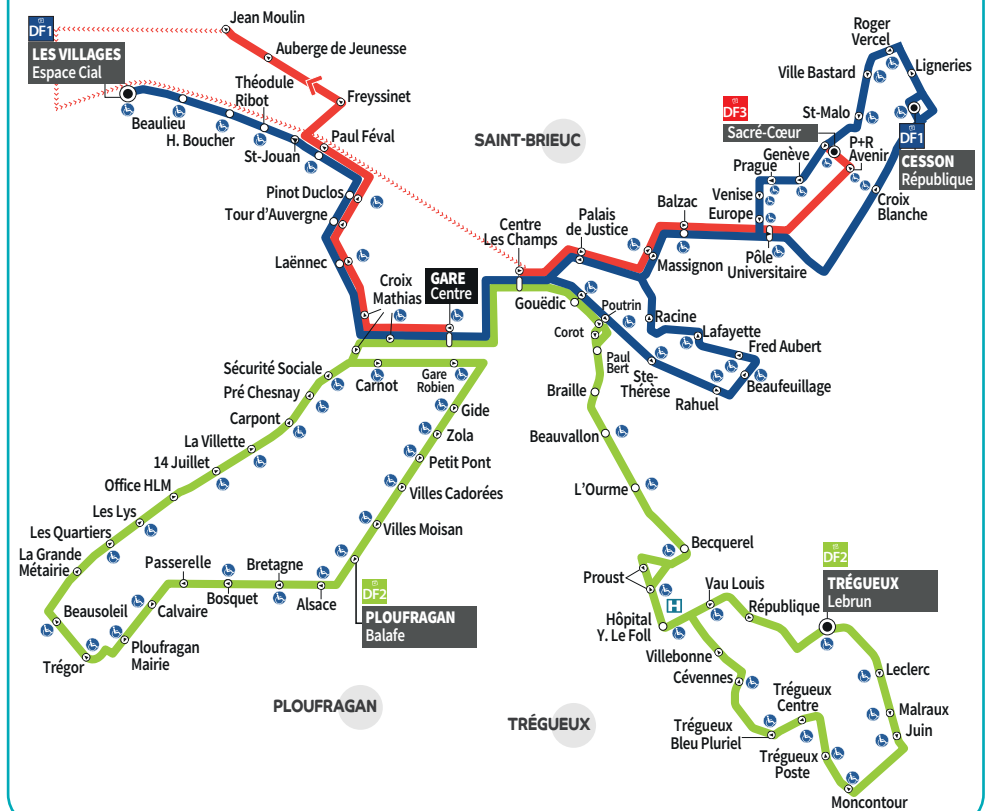

LES VILLAGES ESPACE CIAL	--:--	14:23	15:28	16:43	17:53	19:08
BEAULIEU	--:--	14:23	15:28	16:43	17:53	19:08
THÉODULE RIBOT	--:--	14:24	15:29	16:44	17:54	19:09
HÉLÈNE BOUCHER	--:--	14:24	15:29	16:44	17:54	19:09
PAUL FÉVAL	--:--	14:25	15:30	16:45	17:55	19:10
TOUR D'Auvergne	--:--	14:26	15:31	16:46	17:56	19:11
LAËNNEC	--:--	14:27	15:32	16:47	17:57	19:12
CROIX MATHIAS	--:--	14:28	15:33	16:48	17:58	19:13
GARE CENTRE	13:35	14:40	15:45	17:00	18:10	19:15
CENTRE-LES CHAMPS	13:37	14:42	15:47	17:02	18:12	--:--
GOUËDIC	13:38	14:43	15:48	17:03	18:13	--:--
POUTRIN	13:39	14:44	15:49	17:04	18:14	--:--
STÉ-THÉRÈSE	13:39	14:44	15:49	17:04	18:14	--:--
RAHUEL	13:41	14:46	15:51	17:06	18:16	--:--
BEAUFEUILLAGE	13:41	14:46	15:51	17:06	18:16	--:--
FRED AUBERT	13:42	14:47	15:52	17:07	18:17	--:--
CARPONT	13:43	14:48	15:53	17:08	18:18	--:--
LAFAYETTE	13:44	14:49	15:54	17:09	18:19	--:--
RACINE	13:44	14:49	15:54	17:09	18:19	--:--
BALZAC	13:46	14:51	15:56	17:11	18:21	--:--
PÔLE UNIVERSITAIRE	13:47	14:52	15:57	17:12	18:22	--:--
P+R AVENIR	13:48	14:53	15:58	17:13	18:23	--:--
CROIX BLANCHE	13:49	14:54	15:59	17:14	18:24	--:--
CESSON RÉPUBLIQUE	13:51	14:56	16:01	17:16	18:26	--:--

LES LIGNES DES DIMANCHES & JOURS FÉRIÉS **tub**

BESOIN D'AIDE ?

Retrouvez nos tutos sur :

www.tub.bzh

ASTUCE

HORAIRES EN TEMPS RÉELS, RECHERCHE D'ITINÉRAIRES, ALERTE INFO TRAFIC, ACHAT DE E-TICKET,...

TÉLÉCHARGEZ **L'APPLI MOBILE TUB**

SCANNEZ-MOI