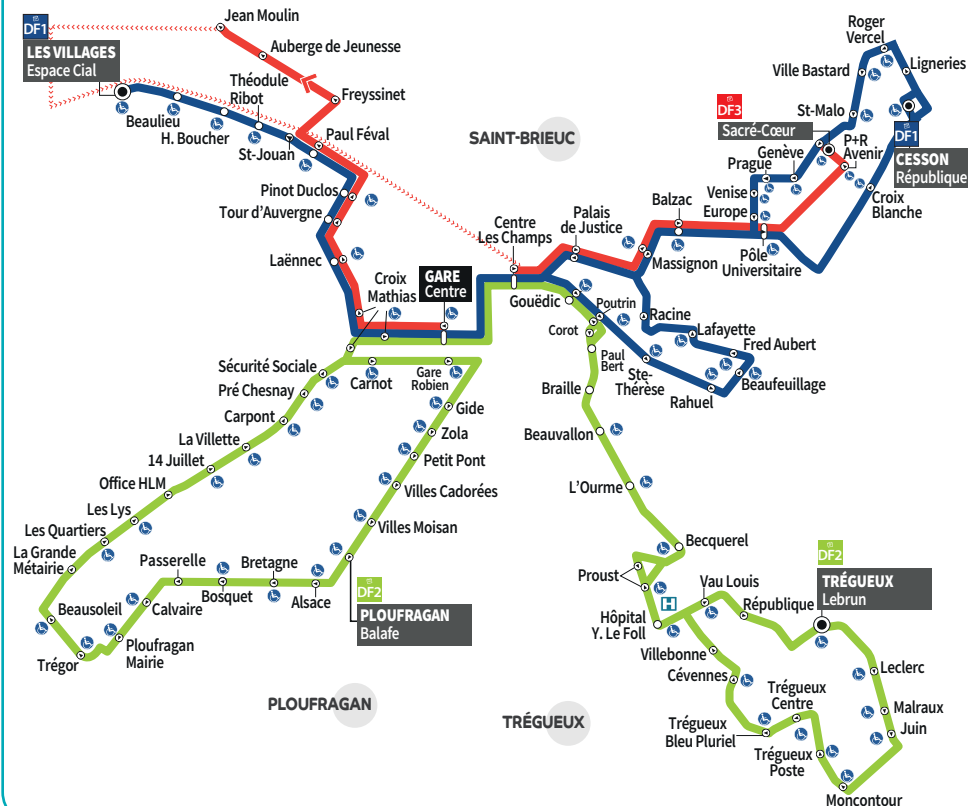

Certains horaires peuvent être modifiés. Pensez à consulter régulièrement les horaires de votre ligne sur www.tub.bzh.

DIMANCHE & JOURS FÉRIÉS
(sauf 1er janvier, 1er mai & 25 décembre)

LES LIGNES DES DIMANCHES & JOURS FÉRIÉS **tub**

HORAIRES EN TEMPS RÉELS, RECHERCHE D'ITINÉRAIRES, ALERTE INFO TRAFIC, ACHAT DE E-TICKET,...

ASTUCE

TÉLÉCHARGEZ L'APPLI MOBILE TUB

DISPONIBLE SUR Google Play | Téléchargez dans l'App Store

BESOIN D'AIDE ?

Retrouvez nos tutos sur :

www.tub.bzh