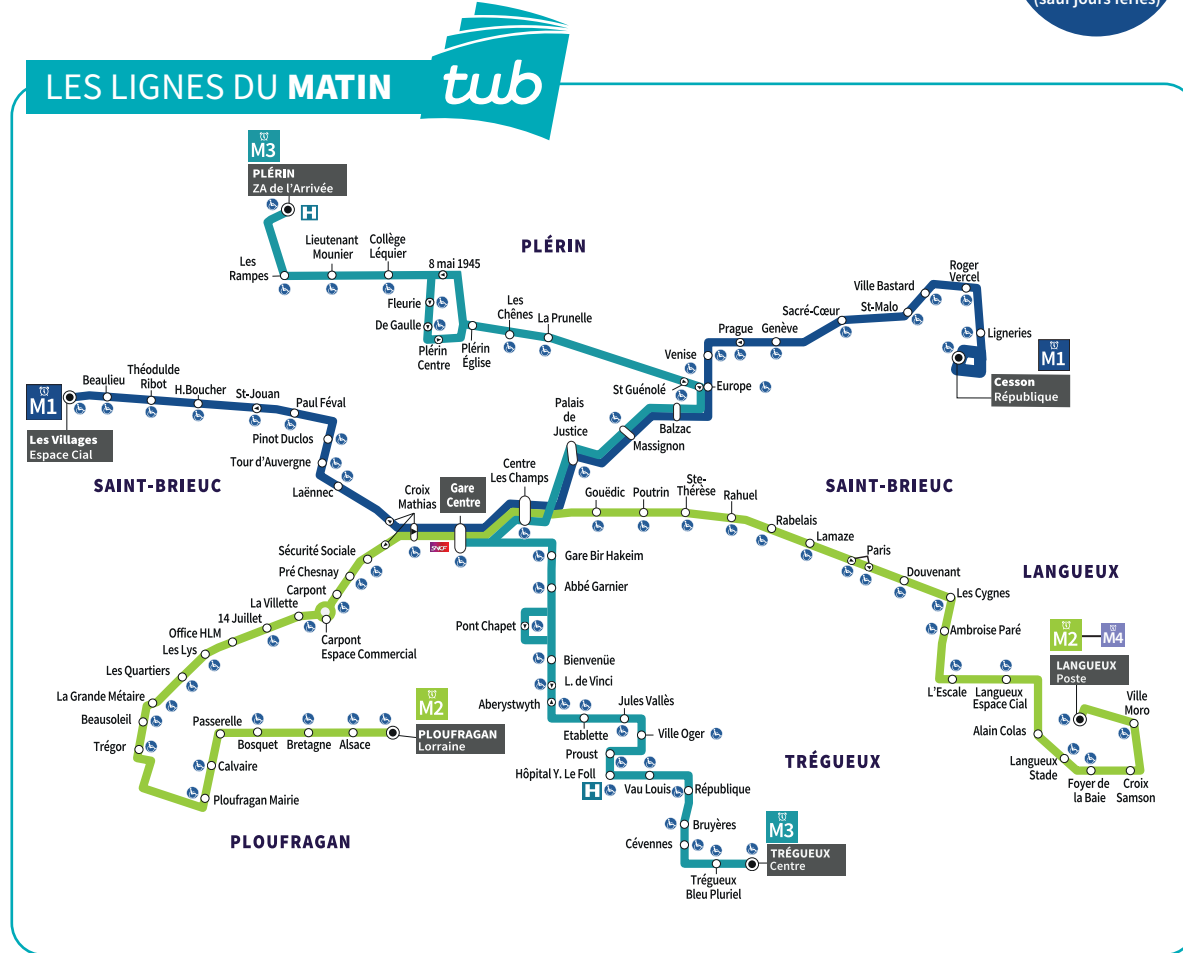

Ligne **tub** M1 **CESSON RÉPUBLIQUE** ↔ **GARE CENTRE** ↔ **LES VILLAGES ESPACE CIAL**

Horaires rentrée septembre 2024

TOUTE L'ANNÉE DU LUNDI AU SAMEDI

♿ - Tous les arrêts de cette ligne sont accessibles sauf ceux indiqués par ce picto

Certains horaires peuvent être modifiés. Pensez à consulter régulièrement les horaires de votre ligne sur www.tub.bzh.

**TOUTE L'ANNÉE
DU LUNDI AU
SAMEDI**
(sauf jours fériés)

Vers **LES VILLAGES ESPACE CIAL**

CESSON RÉPUBLIQUE	05:11
LIGNERIES	05:12
ROGER VERCEL	05:13
VILLE BASTARD	05:14
ST-MALO	05:15
SACRÉ-COEUR	05:16
GENÈVE	05:17
PRAGUE	05:18
VENISE	05:18
EUROPE	05:19
BALZAC	05:21
MASSIGNON	05:22
PALAIS DE JUSTICE	05:23
CENTRE-LES CHAMPS	05:25
GARE CENTRE	05:30
CROIX MATHIAS	05:32
LAËNNEC	05:33
TOUR D'AUVERGNE	05:35
PAUL FÉVAL	05:35
ST-JOUAN	05:36
HÉLÈNE BOUCHER	05:37
THÉODULDE RIBOT	05:38
BEAULIEU	05:39
LES VILLAGES ESPACE CIAL	05:40

Vers **CESSON RÉPUBLIQUE**

LES VILLAGES ESPACE CIAL	05:20
BEAULIEU	05:20
THÉODULDE RIBOT	05:21
HÉLÈNE BOUCHER	05:21
PAUL FÉVAL	05:22
TOUR D'AUVERGNE	05:23
LAËNNEC	05:24
CROIX MATHIAS	05:25
GARE CENTRE	05:30
CENTRE-LES CHAMPS	05:32
PALAIS DE JUSTICE	05:33
MASSIGNON	05:35
BALZAC	05:37
EUROPE	05:38
VENISE	05:38
GENÈVE	05:39
SACRÉ-COEUR	05:41
ST-MALO	05:42
VILLE BASTARD	05:42
ROGER VERCEL	05:43
LIGNERIES	05:44
CESSON RÉPUBLIQUE	05:46