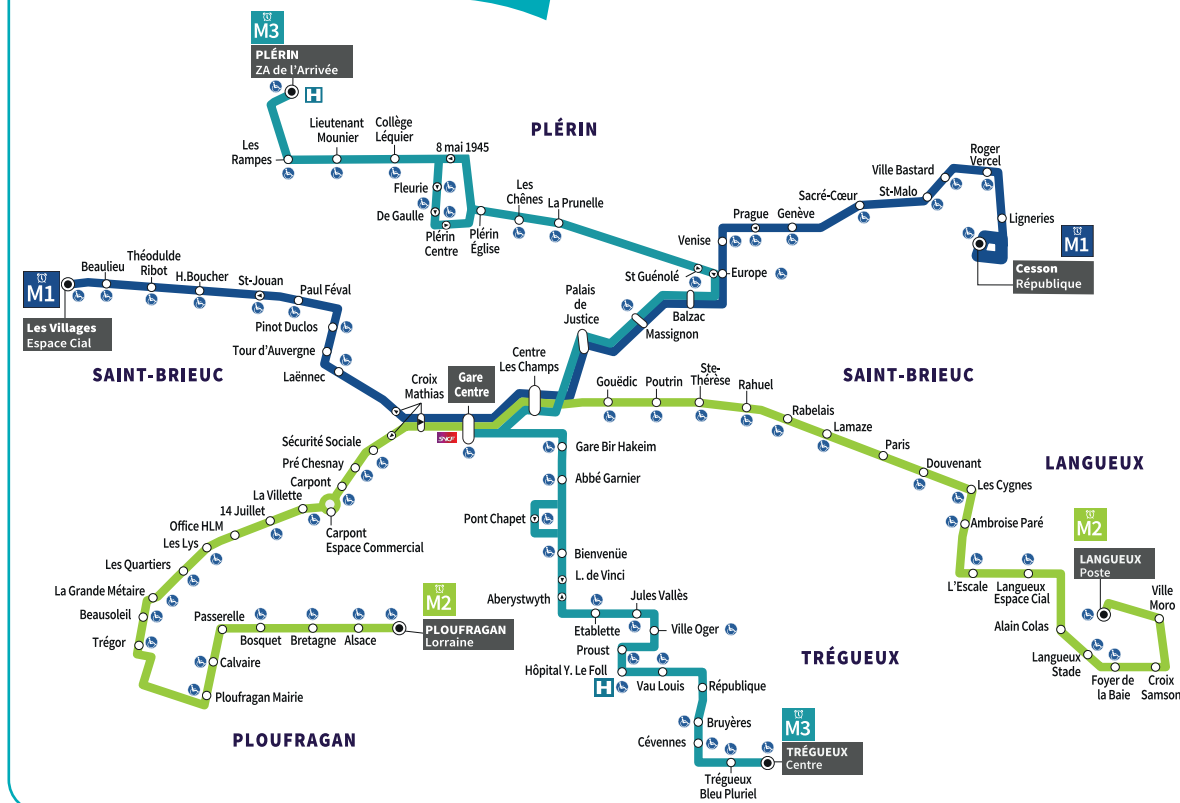

Horaires rentrée septembre 2023

TOUTE L'ANNÉE DU LUNDI AU SAMEDI

Certains horaires peuvent être modifiés. Pensez à consulter régulièrement les horaires de votre ligne sur www.tub.bzh.

TOUTE L'ANNÉE DU LUNDI AU SAMEDI (sauf jours fériés)

Vers **LES VILLAGES ESPACE CIAL**

CESSON RÉPUBLIQUE	05:11
LIGNERIES	05:12
ROGER VERCEL	05:13
VILLE BASTARD	05:14
ST-MALO	05:15
SACRÉ-COEUR	05:16
GENÈVE	05:17
PRAGUE	05:18
VENISE	05:18
EUROPE	05:19
BALZAC	05:21
MASSIGNON	05:22
PALAIS DE JUSTICE	05:23
CENTRE-LES CHAMPS	05:25
GARE CENTRE	05:30
CROIX MATHIAS	05:32
LAËNNEC	05:33
TOUR D'AUVERGNE	05:35
PAUL FÉVAL	05:36
ST-JOUAN	05:36
HÉLÈNE BOUCHER	05:37
THÉODULE RIBOT	05:38
BEAULIEU	05:39
LES VILLAGES ESPACE CIAL	05:40

Vers **CESSON RÉPUBLIQUE**

LES VILLAGES ESPACE CIAL	05:20
BEAULIEU	05:20
THÉODULE RIBOT	05:21
HÉLÈNE BOUCHER	05:21
PAUL FÉVAL	05:22
TOUR D'AUVERGNE	05:23
LAËNNEC	05:24
CROIX MATHIAS	05:25
GARE CENTRE	05:30
CENTRE-LES CHAMPS	05:32
PALAIS DE JUSTICE	05:33
MASSIGNON	05:35
BALZAC	05:37
EUROPE	05:38
VENISE	05:38
GENÈVE	05:39
SACRÉ-COEUR	05:41
ST-MALO	05:42
VILLE BASTARD	05:42
ROGER VERCEL	05:43
LIGNERIES	05:44
CESSON RÉPUBLIQUE	05:46

LES LIGNES DU MATIN **tub**

HORAIRES EN TEMPS RÉELS, RECHERCHE D'ITINÉRAIRES, ALERTE INFO TRAFIC, ACHAT DE E-TICKET,...

ASTUCE

TÉLÉCHARGEZ L'APPLI MOBILE TUB

DISPONIBLE SUR Google Play | Téléchargez dans l'App Store

BESOIN D'AIDE ?

Retrouvez nos tutos sur :

www.tub.bzh