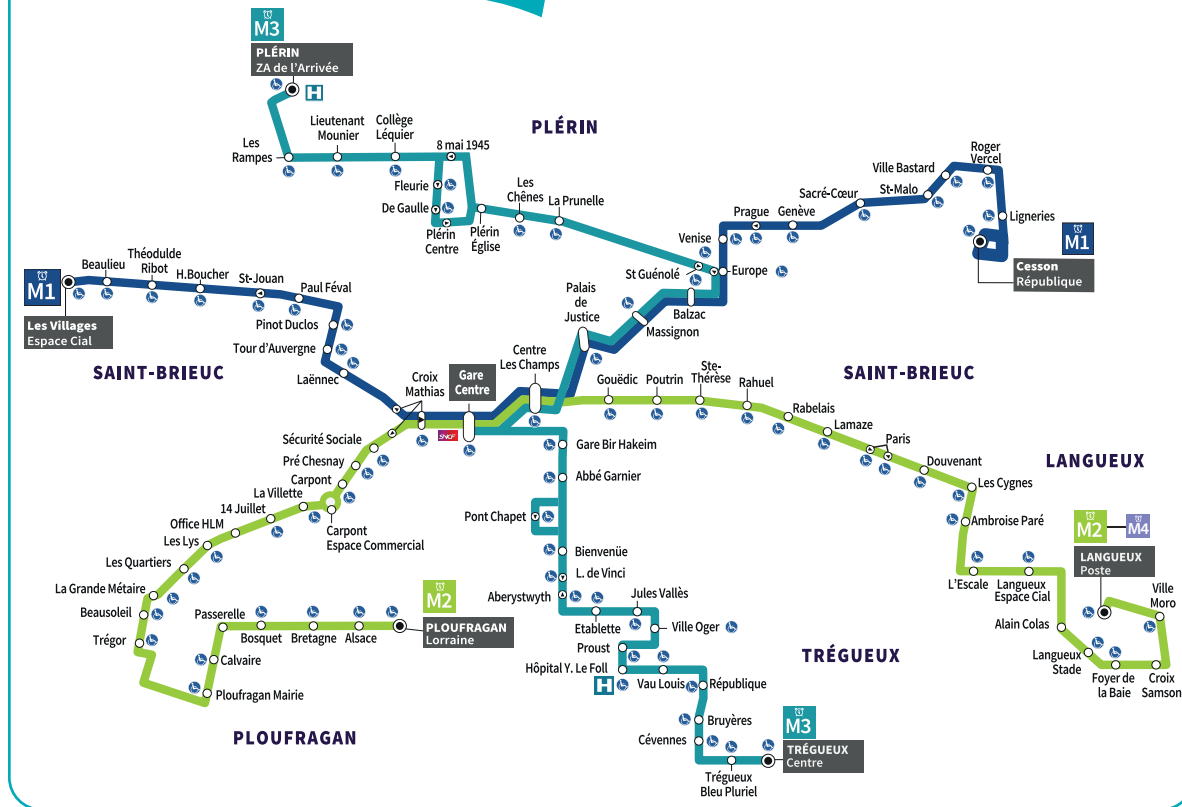

Vers **LANGUEUX POSTE**

PLOUFRAGAN LORRAINE	05:08
ALSACE	05:09
BRETAGNE	05:09
BOSQUET	05:10
PASSERELLE	05:11
CALVAIRE	05:12
PLOUFRAGAN MAIRIE	05:13
TRÉGOR	05:14
BEAUSOLEIL	05:15
LA GRANDE MÉTAIRIE	05:16
LES QUARTIERS	05:17
LES LYS	05:18
OFFICE HLM	05:19
14-JUILLET	05:19
LA VILLETTE	05:20
CARPONT ESPACE CIAL	05:21
CARPONT	05:22
PRÉ CHESNAY	05:23
SÉCURITÉ SOCIALE	05:24
CROIX MATHIAS	05:25
GARE CENTRE	05:30
CENTRE-LES CHAMPS	05:32
GOUÉDIC	05:33
POUTRIN	05:34
STE-THÉRÈSE	05:34
RAHUEL	05:35
RABELAIS	05:36
LAMAZE	05:36
PARIS	05:37
DOUVENANT	05:39
LES CYGNES	05:39
AMBROISE PARÉ	05:39
L'ESCALE	05:40
LANGUEUX ESPACE CIAL	05:41
ALAIN COLAS	05:42
LANGUEUX STADE	05:44
FOYER DE LA BAIE	05:44
CROIX SAMSON	05:45
VILLE MORO	05:46
LANGUEUX POSTE	05:48

LES LIGNES DU MATIN

HORAIRES EN TEMPS RÉELS, RECHERCHE D'ITINÉRAIRES, ALERTE INFO TRAFIC, ACHAT DE E-TICKET,...

ASTUCE

TÉLÉCHARGEZ L'APPLI MOBILE TUB

SCANNEZ-NOUS

BESOIN D'AIDE ?

Retrouvez nos tutos sur :

www.tub.bzh