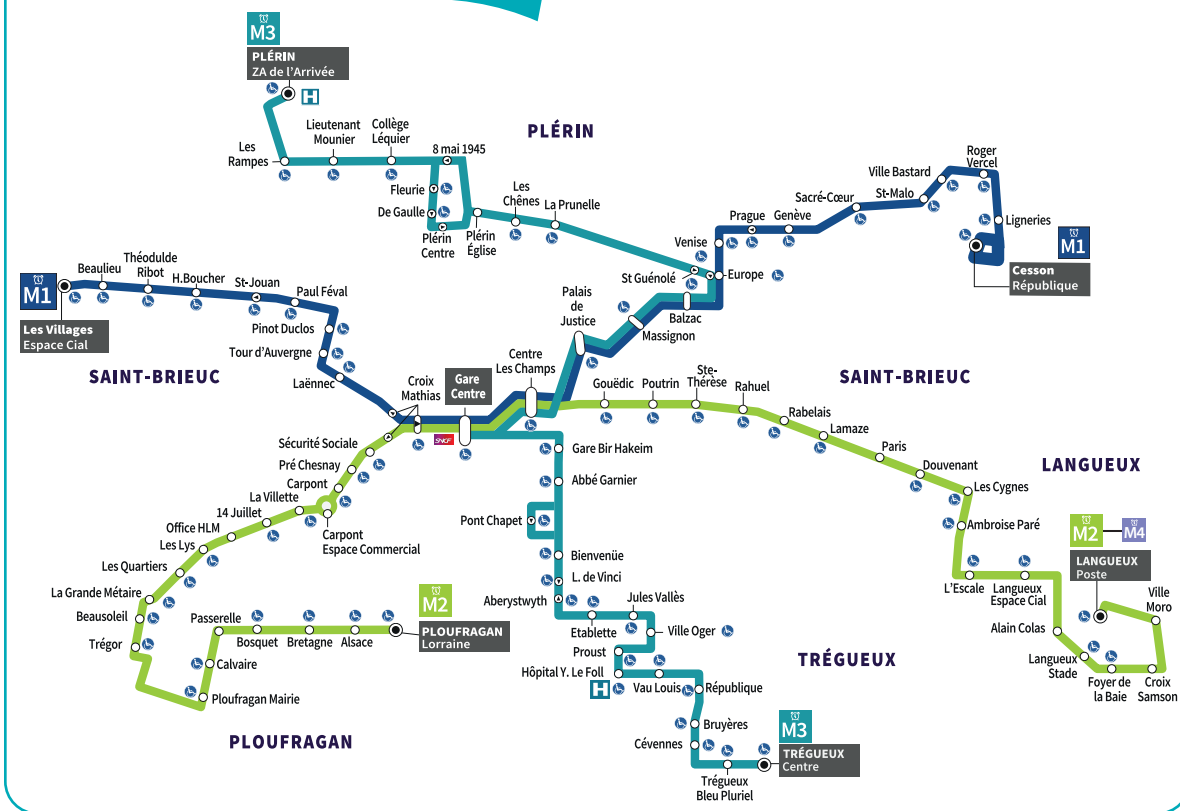

Certains horaires peuvent être modifiés. Pensez à consulter régulièrement les horaires de votre ligne sur www.tub.bzh.

Vers **PLÉRIN ZA L'ARRIVÉE**

TRÉGUEUX CENTRE	05:12
TRÉGUEUX BLEU PLURIEL	05:12
CÉVENNES	05:13
BRUYÈRES	05:13
RÉPUBLIQUE	05:14
VAU LOUIS	05:15
HÔPITAL YVES LE FOLL	05:17
VILLE OGER	05:20
JULES VALLÈS	05:21
ÉTABLETTE	05:21
ABERYSTWYTH	05:22
BIENVENÛE	05:23
ABBÉ GARNIER	05:25
GARE BIR HAKEIM	05:25
GARE CENTRE	05:30
CENTRE-LES CHAMPS	05:32
PALAIS DE JUSTICE	05:33
MASSIGNON	05:34
BALZAC	05:36
EUROPE	05:36
LA PRUNELLE	05:41
LES CHÊNES	05:42
PLÉRIN ÉGLISE	05:43
08-MAI-45	05:45
COLLÈGE LEQUIER	05:47
LIEUTENANT MOUNIER	05:47
LES RAMPES	05:48
PLÉRIN ZA DE L'ARRIVÉE	05:52

Vers **TRÉGUEUX CENTRE**

PLÉRIN ZA DE L'ARRIVÉE	05:07
LES RAMPES	05:09
LIEUTENANT MOUNIER	05:10
COLLÈGE LEQUIER	05:11
FLEURIE	05:12
DE GAULLE	05:12
PLÉRIN CENTRE	05:14
PLÉRIN ÉGLISE	05:15
LES CHÊNES	05:15
LA PRUNELLE	05:17
ST-GUÉNOLÉ	05:20
BALZAC	05:21
MASSIGNON	05:22
PALAIS DE JUSTICE	05:23
CENTRE-LES CHAMPS	05:25
GARE CENTRE	05:30
GARE BIR HAKEIM	05:31
ABBÉ GARNIER	05:32
PONT CHAPET	05:32
BIENVENÛE	05:33
LÉONARD DE VINCI	05:34
ÉTABLETTE	05:35
JULES VALLÈS	05:36
VILLE OGER	05:37
JULES VALLÈS	05:37
ÉTABLETTE	05:37
PROUST	05:38
HÔPITAL YVES LE FOLL	05:40
VAU LOUIS	05:41
RÉPUBLIQUE	05:41
BRUYÈRES	05:42
CÉVENNES	05:42
TRÉGUEUX BLEU PLURIEL	05:43
TRÉGUEUX CENTRE	05:44

LES LIGNES DU MATIN **tub**

ASTUCE

**HORAIRES EN TEMPS RÉELS,
RECHERCHE D'ITINÉRAIRES, ALERTE INFO
TRAFIC, ACHAT DE E-TICKET,...**

TÉLÉCHARGEZ
L'APPLI MOBILE TUB

SCANNEZ-MOI

BESOIN D'AIDE ?

Retrouvez nos tutos sur :

www.tub.bzh