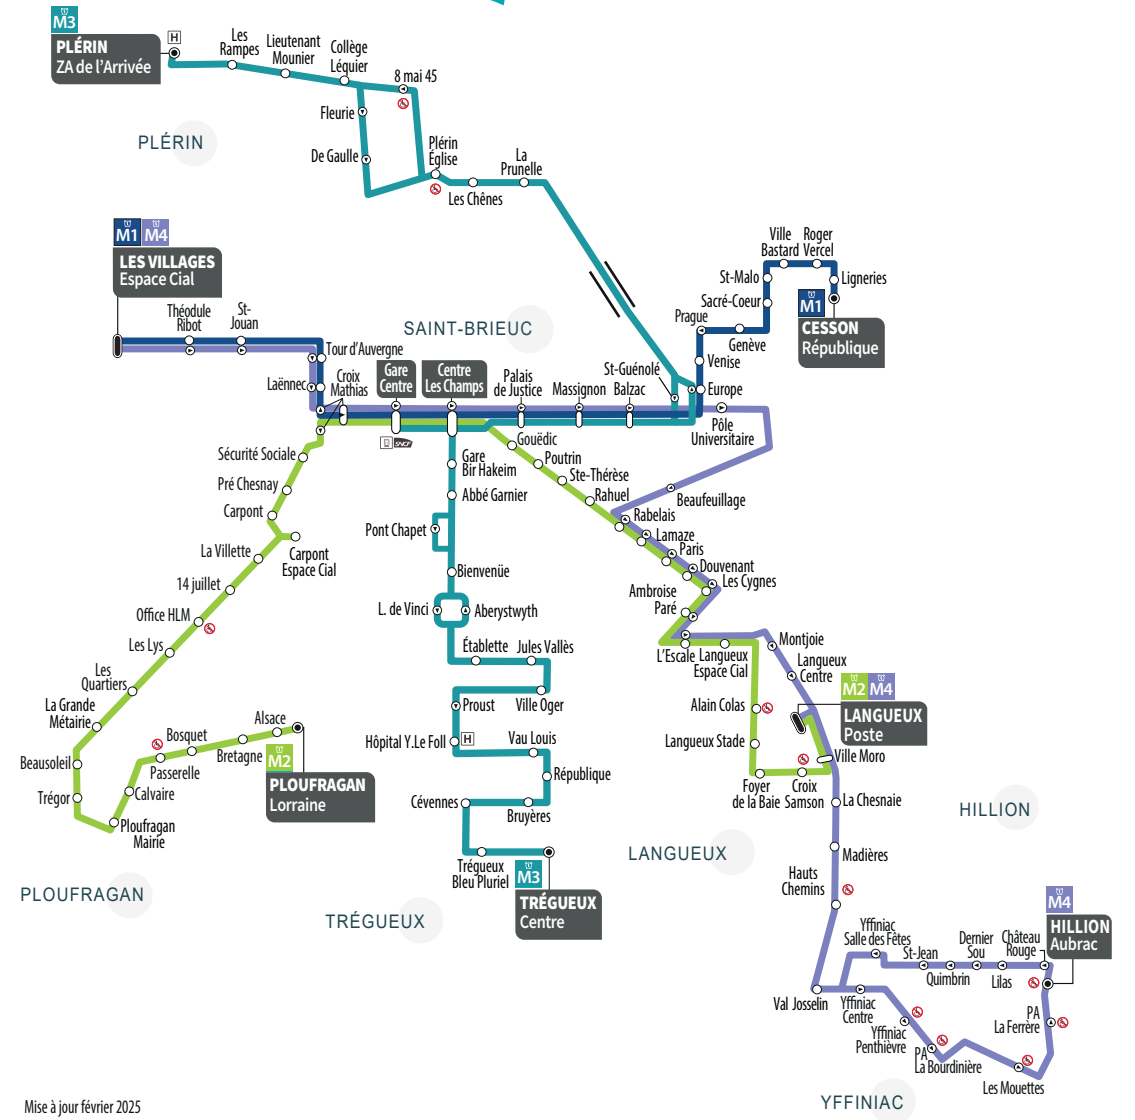

Horaires rentrée septembre 2024

TOUTE L'ANNÉE DU LUNDI AU SAMEDI

♿ - Tous les arrêts de cette ligne sont accessibles sauf ceux indiqués par ce picto

Certains horaires peuvent être modifiés. Pensez à consulter régulièrement les horaires de votre ligne sur www.tub.bzh.

TOUTE L'ANNÉE DU LUNDI AU SAMEDI (sauf jours fériés)

Vers **PLÉRIN ZA L'ARRIVÉE**

TRÉGUEUX CENTRE	05:12
TRÉGUEUX BLEU PLURIEL	05:12
CÉVENNES	05:13
BRUYÈRES	05:13
RÉPUBLIQUE	05:14
VAU LOUIS	05:15
HÔPITAL YVES LE FOLL	05:17
VILLE OGER	05:20
JULES VALLÈS	05:21
ÉTABLETTE	05:21
ABERYSTWYTH	05:22
BIENVENÛE	05:23
ABBÉ GARNIER	05:25
GARE BIR HAKEIM	05:25
GARE CENTRE	05:30
CENTRE-LES CHAMPS	05:32
PALAIS DE JUSTICE	05:33
MASSIGNON	05:34
BALZAC	05:36
EUROPE	05:36
LA PRUNELLE	05:41
LES CHÊNES	05:42
PLÉRIN ÉGLISE	05:43
08-MAI-45	05:45
COLLÈGE LEQUIER	05:47
LIEUTENANT MOUNIER	05:47
LES RAMPES	05:48
PLÉRIN ZA DE L'ARRIVÉE	05:52

Vers **TRÉGUEUX CENTRE**

PLÉRIN ZA DE L'ARRIVÉE	05:07
LES RAMPES	05:09
LIEUTENANT MOUNIER	05:10
COLLÈGE LEQUIER	05:11
FLEURIE	05:12
DE GAULLE	05:12
PLÉRIN CENTRE	05:14
PLÉRIN ÉGLISE	05:15
LES CHÊNES	05:15
LA PRUNELLE	05:17
ST-GUÉNOLÉ	05:20
BALZAC	05:21
MASSIGNON	05:22
PALAIS DE JUSTICE	05:23
CENTRE-LES CHAMPS	05:25
GARE CENTRE	05:30
GARE BIR HAKEIM	05:31
ABBÉ GARNIER	05:32
PONT CHAPET	05:32
BIENVENÛE	05:33
LÉONARD DE VINCI	05:34
ÉTABLETTE	05:35
JULES VALLÈS	05:36
VILLE OGER	05:37
JULES VALLÈS	05:37
ÉTABLETTE	05:37
PROUST	05:38
HÔPITAL YVES LE FOLL	05:40
VAU LOUIS	05:41
RÉPUBLIQUE	05:41
BRUYÈRES	05:42
CÉVENNES	05:42
TRÉGUEUX BLEU PLURIEL	05:43
TRÉGUEUX CENTRE	05:44

LES LIGNES DU MATIN **tub**

Mise à jour février 2025

ASTUCE TÉLÉCHARGEZ L'APPLI MOBILE TUB

HORAIRES EN TEMPS RÉELS, RECHERCHE D'ITINÉAIRES, ALERTE INFO TRAFIC, ACHAT DE E-TICKET,...

DISPONIBLE SUR Google Play | Téléchargez dans l'App Store | SCANNEZ-MOI