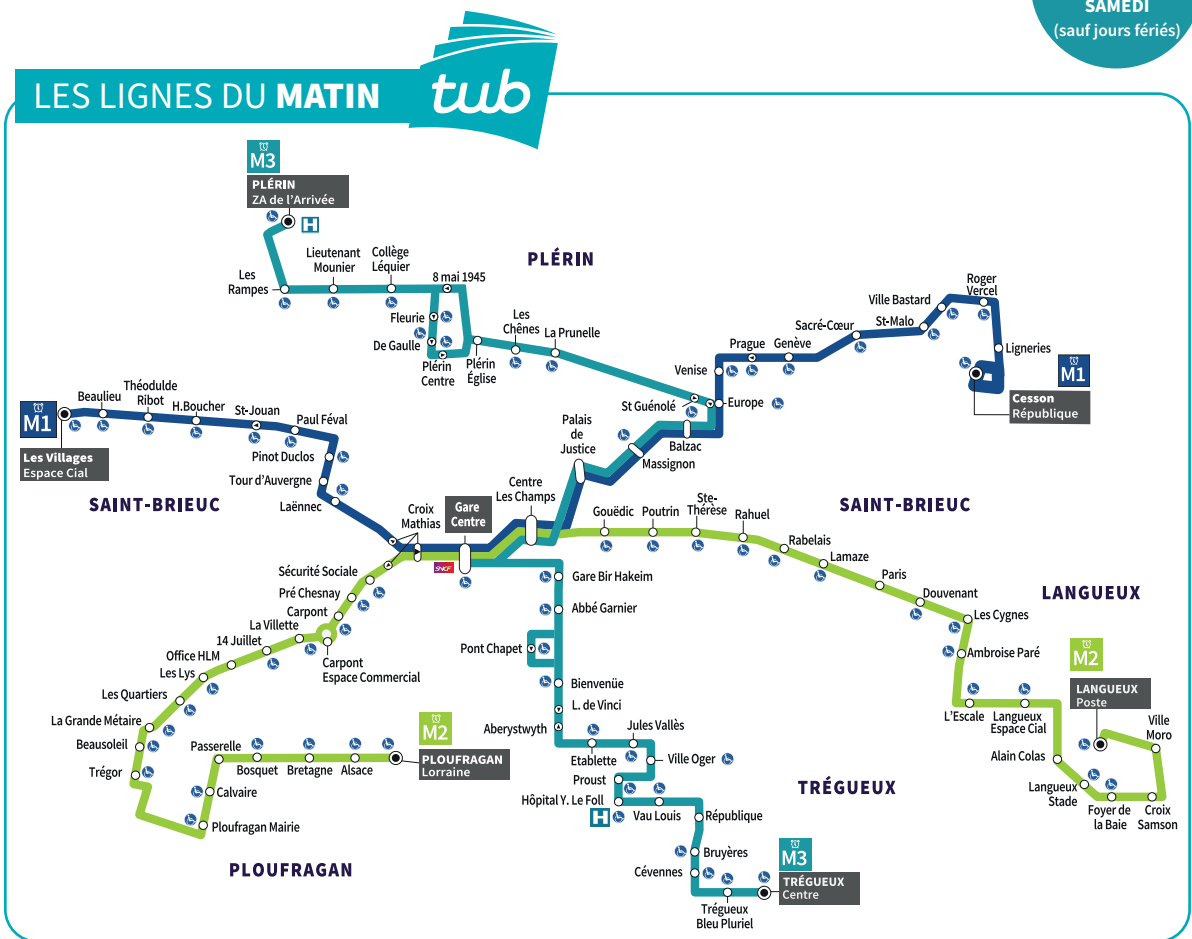

Horaires rentrée septembre 2023

TOUTE L'ANNÉE DU LUNDI AU SAMEDI

Certains horaires peuvent être modifiés. Pensez à consulter régulièrement les horaires de votre ligne sur www.tub.bzh.

TOUTE L'ANNÉE
DU LUNDI AU
SAMEDI
(sauf jours fériés)

Vers **PLÉRIN ZA L'ARRIVÉE**

TRÉGUEUX CENTRE	05:12
TRÉGUEUX BLEU PLURIEL	05:12
CÉVENNES	05:13
BRUYÈRES	05:13
RÉPUBLIQUE	05:14
VAU LOUIS	05:15
HÔPITAL YVES LE FOLL	05:17
VILLE OGER	05:20
JULES VALLÈS	05:21
ÉTABLETTE	05:21
ABERYSTWYTH	05:22
BIENVENÛE	05:23
ABBÉ GARNIER	05:25
GARE BIR HAKEIM	05:25
GARE CENTRE	05:30
CENTRE-LES CHAMPS	05:32
PALAIS DE JUSTICE	05:33
MASSIGNON	05:34
BALZAC	05:36
EUROPE	05:36
LA PRUNELLE	05:41
LES CHÊNES	05:42
PLÉRIN EGLISE	05:43
08-MAI-45	05:45
COLLÈGE LEQUIER	05:47
LIEUTENANT MOUNIER	05:47
LES RAMPES	05:48
PLÉRIN ZA DE L'ARRIVÉE	05:52

Vers **TRÉGUEUX CENTRE**

PLÉRIN ZA DE L'ARRIVÉE	05:07
LES RAMPES	05:09
LIEUTENANT MOUNIER	05:10
COLLÈGE LEQUIER	05:11
FLEURIE	05:12
DE GAULLE	05:12
PLÉRIN CENTRE	05:14
PLÉRIN EGLISE	05:15
LES CHÊNES	05:15
LA PRUNELLE	05:17
ST-GUÉNOLÉ	05:20
BALZAC	05:21
MASSIGNON	05:22
PALAIS DE JUSTICE	05:23
CENTRE-LES CHAMPS	05:25
GARE CENTRE	05:30
GARE BIR HAKEIM	05:31
ABBÉ GARNIER	05:32
PONT CHAPET	05:32
BIENVENÛE	05:33
LÉONARD DE VINCI	05:34
ÉTABLETTE	05:35
JULES VALLÈS	05:36
VILLE OGER	05:37
JULES VALLÈS	05:37
ÉTABLETTE	05:37
PROUST	05:38
HÔPITAL YVES LE FOLL	05:40
VAU LOUIS	05:41
RÉPUBLIQUE	05:41
BRUYÈRES	05:42
CÉVENNES	05:42
TRÉGUEUX BLEU PLURIEL	05:43
TRÉGUEUX CENTRE	05:44