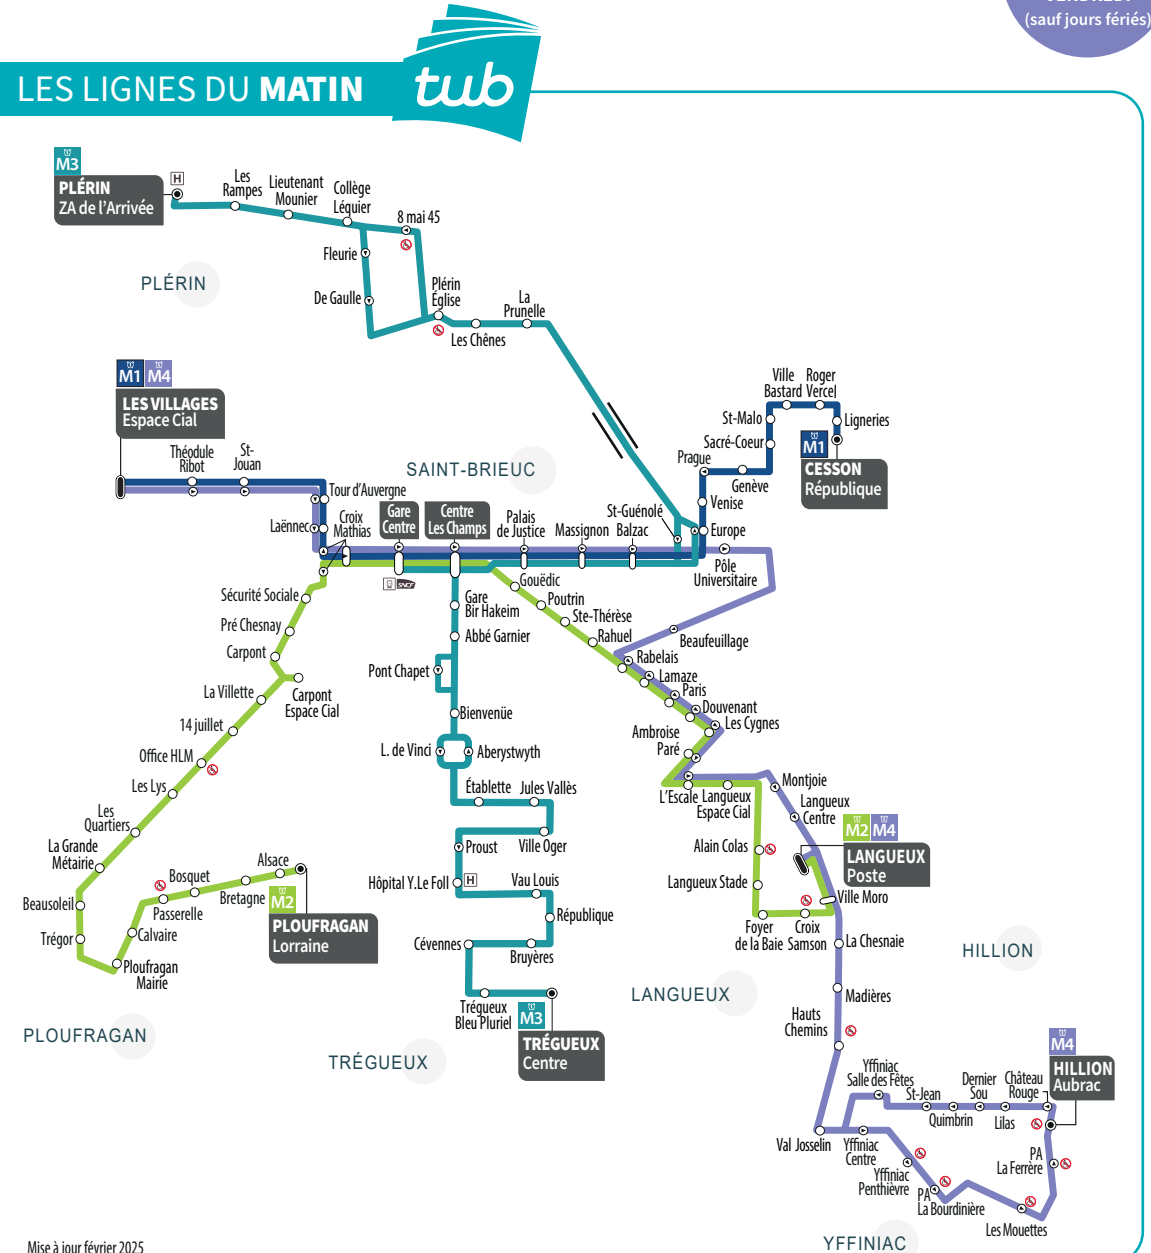

Horaires à compter du 10 février 2025

TOUTE L'ANNÉE DU LUNDI AU VENDREDI

♿ - Tous les arrêts de cette ligne sont accessibles sauf ceux indiqués par ce picto

Certains horaires peuvent être modifiés. Pensez à consulter régulièrement les horaires de votre ligne sur www.tub.bzh.

TOUTE L'ANNÉE
DU LUNDI AU
VENDREDI
(sauf jours fériés)

Vers **HILLION AUBRAC**

	LMCJV
LES VILLAGES ESPACE CIAL	04:10
THÉODULE RIBOT	04:10
ST-JOUAN	04:12
TOUR D'AUVERGNE	04:13
LAËNNEC	04:14
CROIX MATHIAS	04:15
GARE CENTRE	04:18
CENTRE-LES CHAMPS	04:20
PALAIS DE JUSTICE	04:21
MASSIGNON	04:23
BALZAC	04:25
PÔLE UNIVERSITAIRE	04:27
BEAUFEUILLAGE	04:29
RABELAIS	04:30
LAMAZE	04:30
PARIS	04:31
DOUVENANT	04:33
LES CYGNES	04:33
AMBROISE PARÉ	04:33
L'ESCALE	04:34
LANGUEUX ESPACE CIAL	04:35
MONTJOIE	04:36
LANGUEUX CENTRE	04:38
VILLE MORO	04:38
LA CHESNAIE	04:39
MADIÈRES	04:39
HAUTS CHEMINS	04:40
VAL JOSSELIN	04:42
YFFINIAC CENTRE	04:43
YFFINIAC PENTHIÈVRE	04:45
PA LA BOURDINIÈRE	04:45
LES MOUETTES	04:48
PA LA FERRÈRE	04:51
HILLION AUBRAC 	04:52

Vers **LANGUEUX POSTE**

	LMCJV
HILLION AUBRAC 	04:55
CHÂTEAU ROUGE	04:57
LILAS	04:58
DERNIER SOU	04:59
QUIMBRIN	05:00
ST-JEAN	05:01
YFFINIAC SALLE DES FÊTES	05:03
VAL JOSSELIN	05:03
HAUTS CHEMINS	05:05
MADIÈRES	05:05
LA CHESNAIE	05:06
VILLE MORO	05:06
LANGUEUX POSTE	05:08

Correspondance à l'arrêt **Langueux Poste** avec la ligne M2 vers Centre-Ville de Saint-Brieuc et correspondance à **Gare Centre** avec les lignes du matin M1 et M3.

LMCJV: L/Lundi - M/Mardi - M/Mercredi - J/Jeudi - V/Vendredi