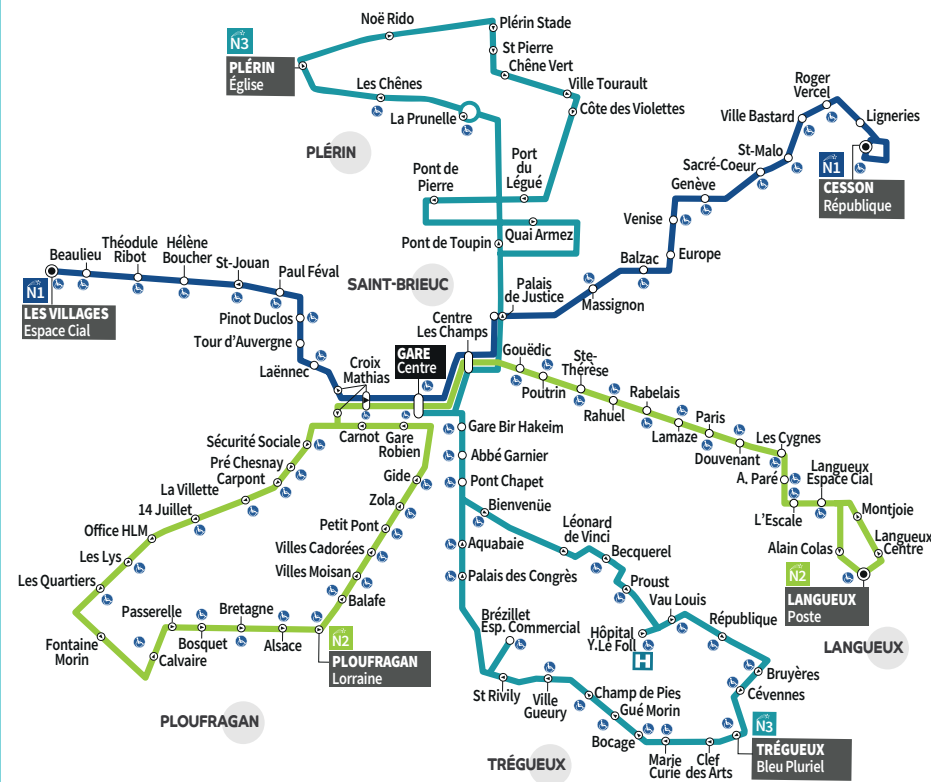

V+S : circule uniquement le Vendredi et le Samedi

	V+S	V+S	V+S	V+S
LES VILLAGES ESPACE CIAL	--:--	20:46	21:21	21:56
BEAULIEU	--:--	20:46	21:21	21:56
THÉODULE RIBOT	--:--	20:47	21:22	21:57
HÉLÈNE BOUCHER	--:--	20:47	21:22	21:57
PAUL FÉVAL	--:--	20:49	21:24	21:59
TOUR D'Auvergne	--:--	20:50	21:25	22:00
LAËNNEC	--:--	20:52	21:27	22:02
CROIX MATHIAS	--:--	20:53	21:28	22:03
GARE CENTRE	20:30	21:05	21:40	22:30
CENTRE-LES CHAMPS	20:32	21:07	21:42	22:32
PALAIS DE JUSTICE	20:33	21:08	21:43	22:33
MASSIGNON	20:34	21:09	21:44	22:34
BALZAC	20:36	21:11	21:46	22:36
EUROPE	20:37	21:12	21:47	22:37
VENISE	20:37	21:12	21:47	22:37
GENÈVE	20:38	21:13	21:48	22:38
SACRÉ-COEUR	20:40	21:15	21:50	22:40
ST-MALO	20:40	21:15	21:50	22:40
VILLE BASTARD	20:41	21:16	21:51	22:41
ROGER VERCEL	20:42	21:17	21:52	22:42
LIGNERIES	20:43	21:18	21:53	22:43
CESSON RÉPUBLIQUE	20:44	21:19	21:54	22:44

V+S : circule uniquement le Vendredi et le Samedi

ATTENTION, les lignes NOCTUB N1, N2 & N3 ne circulent pas les 24/12 et 31/12.

LES LIGNES DU SOIR **tub**

HORAIRES EN TEMPS RÉELS, RECHERCHE D'ITINÉRAIRES, ALERTE INFO TRAFIC, ACHAT DE E-TICKET,...

ASTUCE

TÉLÉCHARGEZ L'APPLI MOBILE TUB

DISPONIBLE SUR Google Play | Téléchargez dans l'App Store