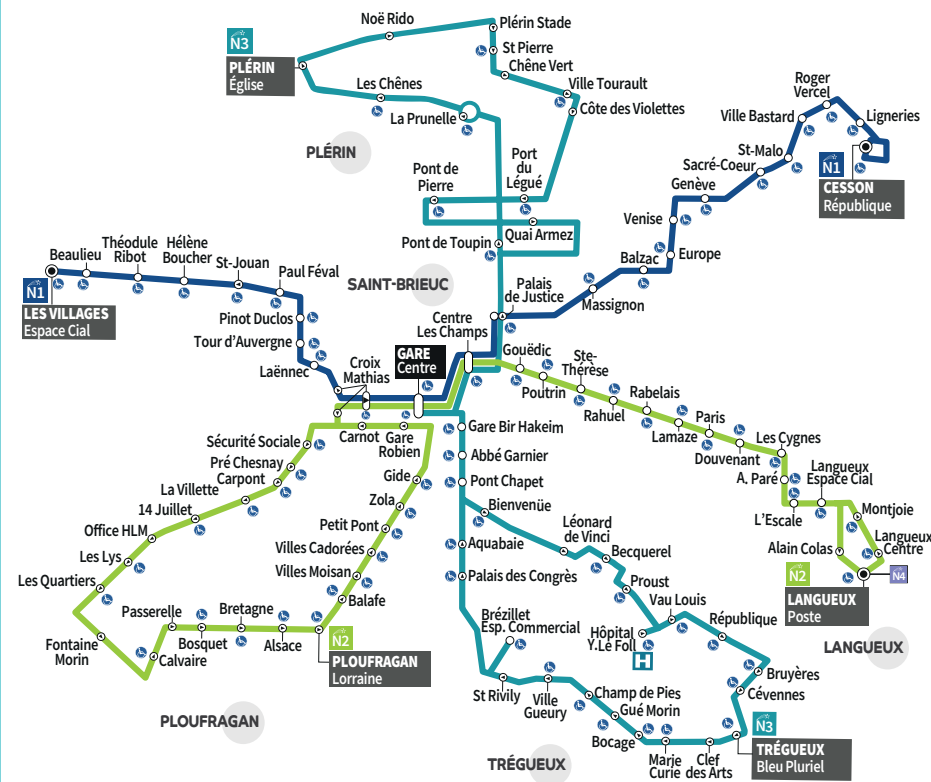

V+S : circule uniquement le Vendredi et le Samedi

	V+S	V+S	V+S	V+S
LES VILLAGES ESPACE CIAL	--:--	20:46	21:21	21:56
BEAULIEU	--:--	20:46	21:21	21:56
THÉODULE RIBOT	--:--	20:47	21:22	21:57
HÉLÈNE BOUCHER	--:--	20:47	21:22	21:57
PAUL FÉVAL	--:--	20:49	21:24	21:59
TOUR D'Auvergne	--:--	20:50	21:25	22:00
LAËNNEC	--:--	20:52	21:27	22:02
CROIX MATHIAS	--:--	20:53	21:28	22:03
GARE CENTRE	20:30	21:05	21:40	22:30
CENTRE-LES CHAMPS	20:32	21:07	21:42	22:32
PALAIS DE JUSTICE	20:33	21:08	21:43	22:33
MASSIGNON	20:34	21:09	21:44	22:34
BALZAC	20:36	21:11	21:46	22:36
EUROPE	20:37	21:12	21:47	22:37
VENISE	20:37	21:12	21:47	22:37
GENÈVE	20:38	21:13	21:48	22:38
SACRÉ-COEUR	20:40	21:15	21:50	22:40
ST-MALO	20:40	21:15	21:50	22:40
VILLE BASTARD	20:41	21:16	21:51	22:41
ROGER VERCEL	20:42	21:17	21:52	22:42
LIGNERIES	20:43	21:18	21:53	22:43
CESSON RÉPUBLIQUE	20:44	21:19	21:54	22:44

V+S : circule uniquement le Vendredi et le Samedi

ATTENTION, les lignes NOCTUB N1, N2 & N3 ne circulent pas les 24/12 et 31/12.

LES LIGNES DU SOIR **tub**

HORAIRES EN TEMPS RÉELS, RECHERCHE D'ITINÉRAIRES, ALERTE INFO TRAFIC, ACHAT DE E-TICKET,...

ASTUCE

TÉLÉCHARGEZ **L'APPLI MOBILE TUB**

DISPONIBLE SUR **Google Play** et **l'App Store**