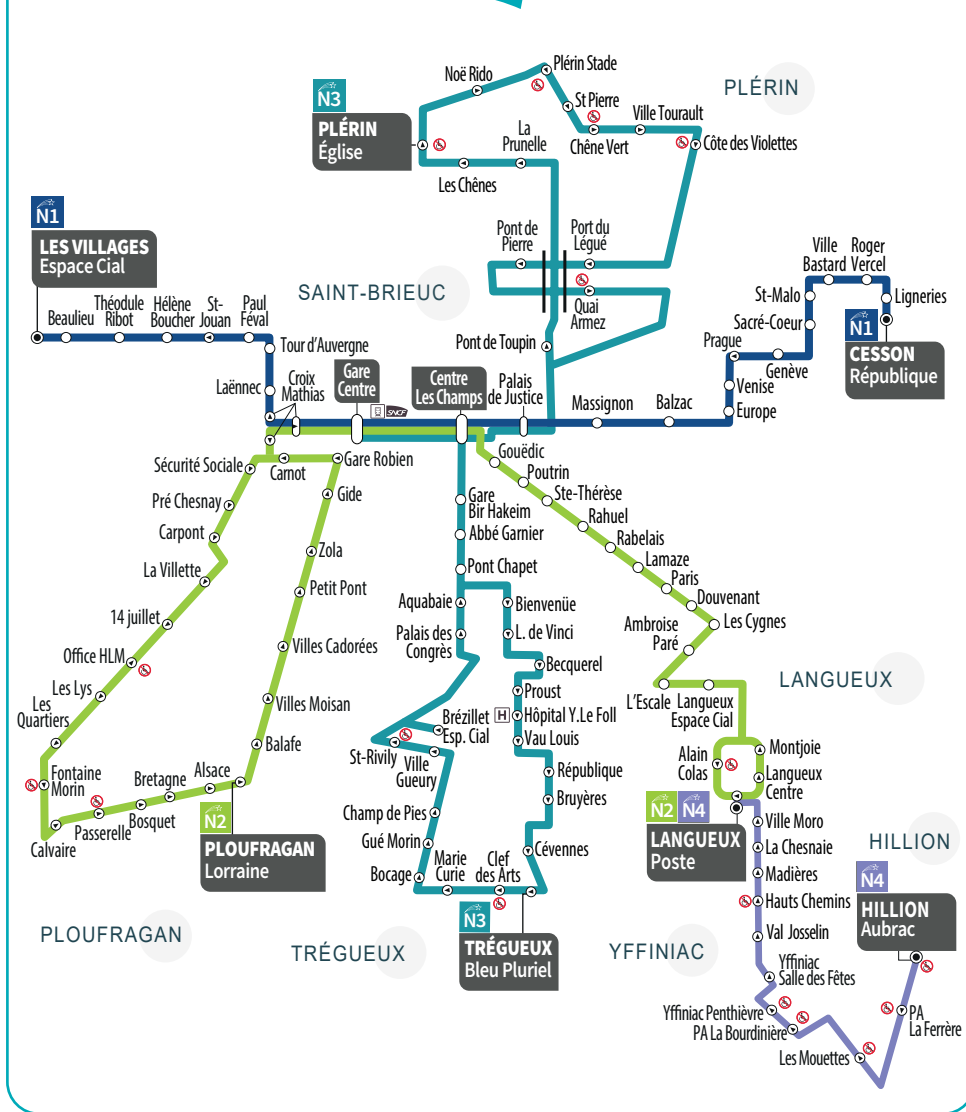

V+S : circule uniquement le Vendredi et le Samedi

Vers PLÉRIN

	V+S	V+S		
TRÉGUEUX BLEU PLURIEL	--:--	20:46	21:21	21:56 22:45 --:--
CLEF DES ARTS	--:--	20:46	21:21	21:56 22:45 --:--
MARIE CURIE	--:--	20:47	21:22	21:57 22:46 --:--
BOCAGE	--:--	20:47	21:22	21:57 22:46 --:--
GUÉ MORIN	--:--	20:48	21:23	21:58 22:47 --:--
CHAMPS DE PIES	--:--	20:49	21:24	21:59 22:48 --:--
VILLE GUEURY	--:--	20:50	21:25	22:00 22:49 --:--
ST-RIVILY	--:--	20:51	21:26	22:01 22:50 --:--
BRÉZILLET ESPACE CIAL	--:--	20:53	21:28	22:03 22:52 --:--
PALAIS DES CONGRÈS	--:--	20:57	21:32	22:07 22:56 --:--
AQUABAIE	--:--	20:57	21:32	22:07 22:56 --:--
PONT CHAPET	--:--	20:58	21:33	22:08 22:57 --:--
ABBÉ GARNIER	--:--	20:59	21:34	22:09 22:58 --:--
GARE BIR HAKEIM	--:--	20:59	21:34	22:09 22:58 --:--
GARE CENTRE	20:30	21:05	21:40	22:30 23:01 23:10
CENTRE-LES CHAMPS	20:33	21:08	21:43	22:33 --:-- 23:13
PALAIS DE JUSTICE	20:33	21:08	21:43	22:33 --:-- 23:13
PONT DE TOUPIN	20:35	21:10	21:45	22:35 --:-- 23:15
LA PRUNELLE	20:40	21:15	21:50	22:40 --:-- 23:20
LES CHÊNES	20:41	21:16	21:51	22:41 --:-- 23:21
PLÉRIN ÉGLISE	20:42	21:17	21:52	22:42 --:-- 23:22

V+S : circule uniquement le Vendredi et le Samedi

LES LIGNES DU NOCTUB tub

HORAIRES EN TEMPS RÉELS, RECHERCHE D'ITINÉRAIRES, ALERTE INFO TRAFIC, ACHAT DE E-TICKET,...

ASTUCE

TÉLÉCHARGEZ L'APPLI MOBILE TUB