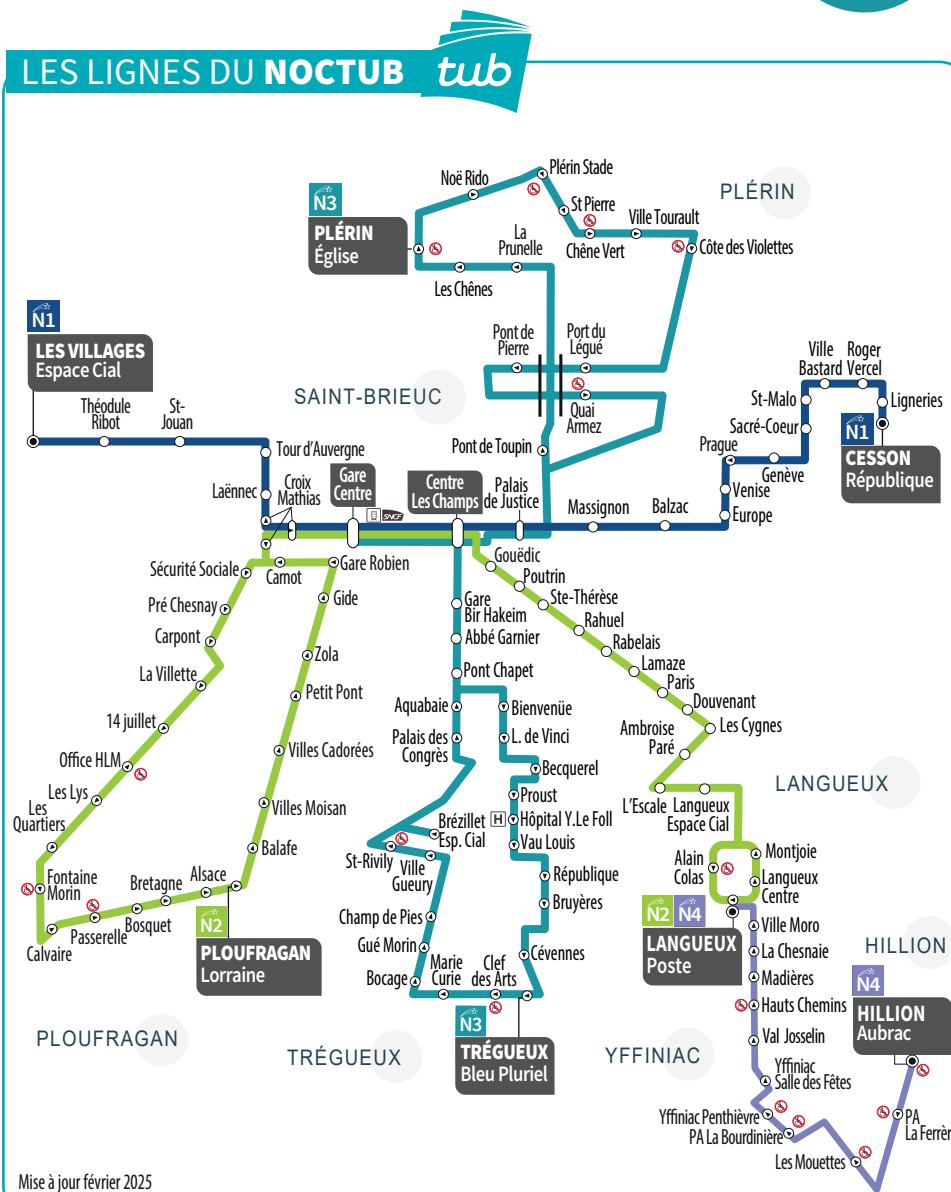

V+S : circule uniquement le Vendredi et le Samedi

Vers **PLÉRIN**

	V+S	V+S				
TRÉGUEUX BLEU PLURIEL	--:--	20:46	21:21	21:56	22:45	--:--
CLEF DES ARTS	--:--	20:46	21:21	21:56	22:45	--:--
MARIE CURIE	--:--	20:47	21:22	21:57	22:46	--:--
BOCAGE	--:--	20:47	21:22	21:57	22:46	--:--
GUÉ MORIN	--:--	20:48	21:23	21:58	22:47	--:--
CHAMPS DE PIES	--:--	20:49	21:24	21:59	22:48	--:--
VILLE GUEURY	--:--	20:50	21:25	22:00	22:49	--:--
ST-RIVILY	--:--	20:51	21:26	22:01	22:50	--:--
BRÉZILLET ESPACE CIAL	--:--	20:53	21:28	22:03	22:52	--:--
PALAIS DES CONGRÈS	--:--	20:57	21:32	22:07	22:56	--:--
AQUABAIE	--:--	20:57	21:32	22:07	22:56	--:--
PONT CHAPET	--:--	20:58	21:33	22:08	22:57	--:--
ABBÉ GARNIER	--:--	20:59	21:34	22:09	22:58	--:--
GARE BIR HAKEIM	--:--	20:59	21:34	22:09	22:58	--:--
GARE CENTRE	20:30	21:05	21:40	22:30	23:01	23:10
CENTRE-LES CHAMPS	20:33	21:08	21:43	22:33	--:--	23:13
PALAIS DE JUSTICE	20:33	21:08	21:43	22:33	--:--	23:13
PONT DE TOUPIN	20:35	21:10	21:45	22:35	--:--	23:15
LA PRUNELLE	20:40	21:15	21:50	22:40	--:--	23:20
LES CHÊNES	20:41	21:16	21:51	22:41	--:--	23:21
PLÉRIN ÉGLISE	20:42	21:17	21:52	22:42	--:--	23:22

V+S : circule uniquement le Vendredi et le Samedi

⚠ ATTENTION, les lignes NOCTUB N1, N2, N3 & N4 ne circulent pas les 24/12 et 31/12.

Mise à jour février 2025

HORAIRES EN TEMPS RÉELS, RECHERCHE D'ITINÉRAIRES, ALERTE INFO TRAFIC, ACHAT DE E-TICKET,...

ASTUCE

TÉLÉCHARGEZ L'APPLI MOBILE TUB

DISPONIBLE SUR Google Play | Téléchargez dans l'App Store

SCANNEZ-MOI