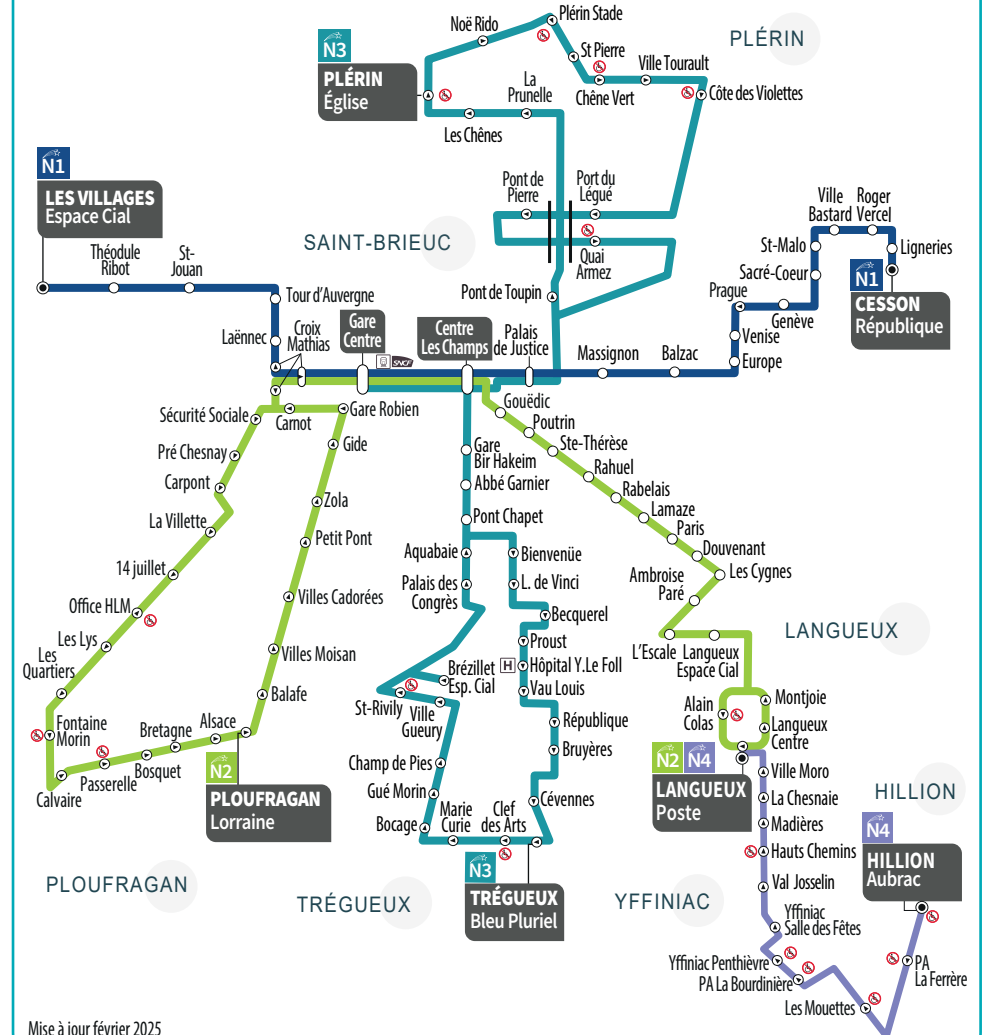

Horaires rentrée septembre 2024

TOUTE L'ANNÉE DU LUNDI AU VENDREDI

! Certains horaires peuvent être modifiés. Pensez à consulter régulièrement les horaires de votre ligne sur www.tub.bzh.

TOUTE L'ANNÉE
DU LUNDI AU VENDREDI
(sauf jours fériés)

! ATTENTION, les lignes NOCTUB N1, N2, N3 & N4 ne circulent pas les 24/12 et 31/12.

Vers **LANGUEUX POSTE**

LMCJV

HILLION AUBRAC	21:05
PA LA FERRÈRE	21:05
LES MOUETTES	21:09
PA LA BOURDINIÈRE	21:11
YFFINIAC PENTHIÈVRE	21:12
YFFINIAC SALLE DES FÊTES ♿	21:14
VAL JOSSELIN ♿	21:14
HAUTS CHEMINS	21:16
MADIÈRES ♿	21:16
LA CHESNAIE ♿	21:17
VILLE MORO ♿	21:17
LANGUEUX POSTE ♿	21:19

Correspondance à l'arrêt **Langueux Poste** avec la ligne N2 vers Centre-Ville de Saint-Brieuc et correspondance à **Gare Centre** avec les autres lignes Noctub N1 et N3.

LMCJV: L/Lundi - M/Mardi - M/Mercredi - J/Jeudi - V/Vendredi

♿ Arrêt accessible

HORAIRES EN TEMPS RÉELS, RECHERCHE D'ITINÉRAIRES, ALERTE INFO TRAFIC, ACHAT DE E-TICKET,...

ASTUCE

TÉLÉCHARGEZ L'APPLI MOBILE TUB

DISPONIBLE SUR Google Play | Télécharger dans l'App Store

SCANNEZ-MOI

BESOIN D'AIDE ?

Retrouvez nos tutos sur :

www.tub.bzh

LES LIGNES DU NOCTUB **tub**

Mise à jour février 2025