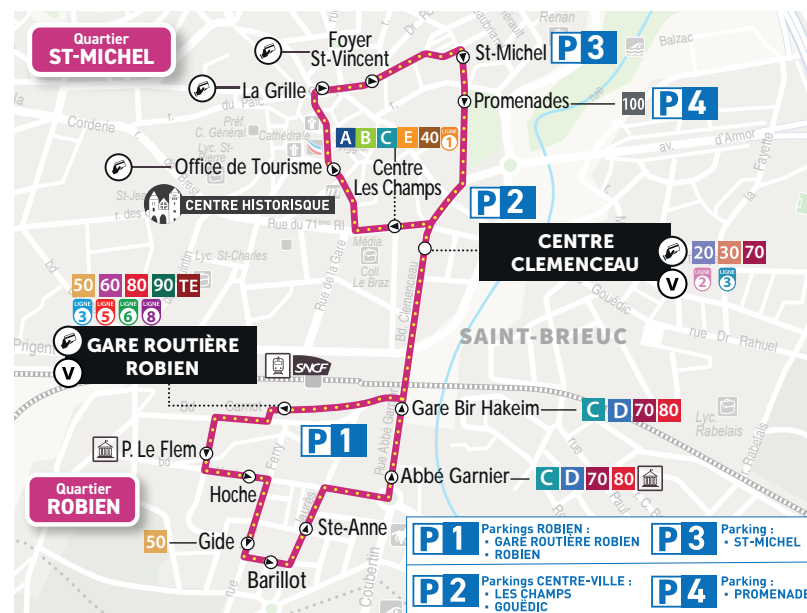

Arrêt accessible

LMCVJ : L-Lundi / M-Mardi / C-Mercredi / J-Jeudi / V-Vendredi

**HORAIRES EN TEMPS RÉELS,
RECHERCHE D'ITINÉRAIRES, ALERTE INFO
TRAFIC, ACHAT DE E-TICKET,...**

ASTUCE TÉLÉCHARGEZ L'APPLI MOBILE TUB

DISPONIBLE SUR Google Play Téléchargez dans l'App Store

SCANNEZ-NOUS

BESOIN D'AIDE ?

Retrouvez nos tutos sur : www.tub.bzh