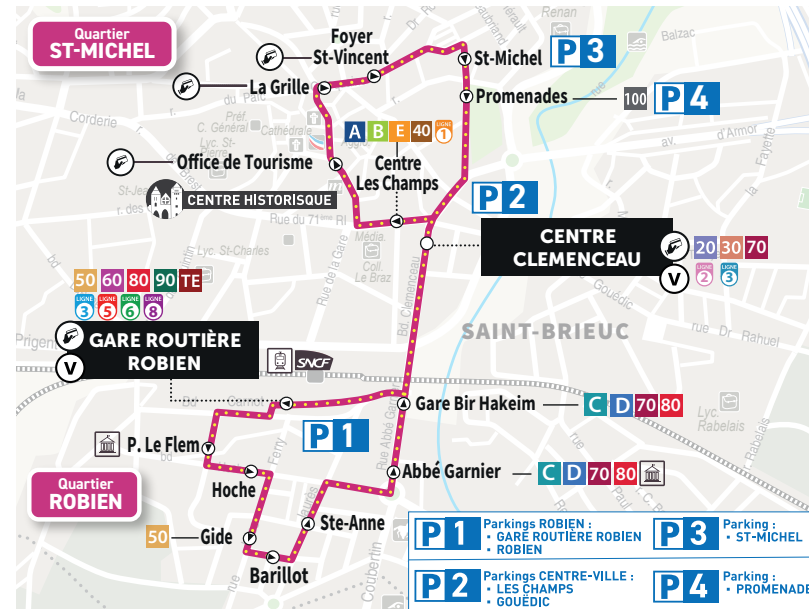

LMCJV: L-Lundi / M-Mardi / C-Mercredi / J-Jeudi / V-Vendredi

**HORAIRES EN TEMPS RÉELS,
RECHERCHE D'ITINÉRAIRES, ALERTE INFO
TRAFIC, ACHAT DE E-TICKET,...**

ASTUCE

TÉLÉCHARGEZ
L'APPLI MOBILE TUB

DISPONIBLE SUR Google Play | Téléchargez dans l'App Store

BESOIN D'AIDE ?

Retrouvez nos tutos sur : www.tub.bzh

**C'EST
GRATUIT**