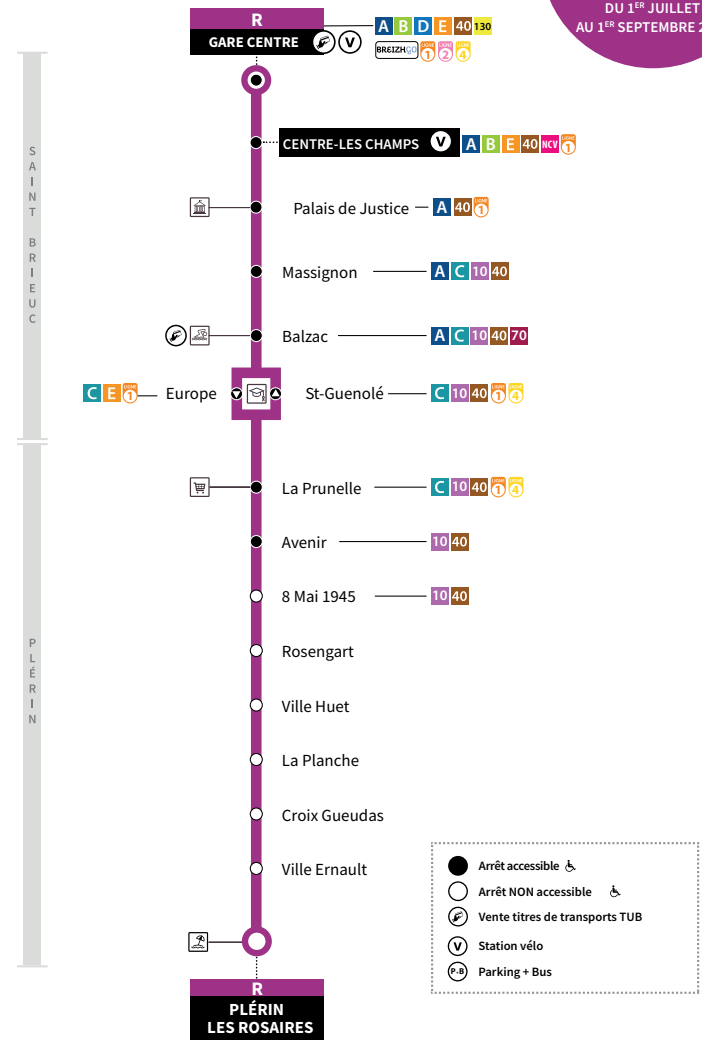

♿ Arrêt accessible

HORAIRES ÉTÉ 2024

- Arrêt accessible ♿
- Arrêt NON accessible
- 🎫 Vente titres de transports TUB
- 🚲 Station vélo
- 🅇 Parking + Bus

HORAIRES EN TEMPS RÉELS, RECHERCHE D'ITINÉRAIRES, ALERTE INFO TRAFIC, ACHAT DE E-TICKET,...

ASTUCE TÉLÉCHARGEZ L'APPLI MOBILE TUB

DISPONIBLE SUR Google Play | Télécharger dans l'App Store

SCANNEZ-MOI