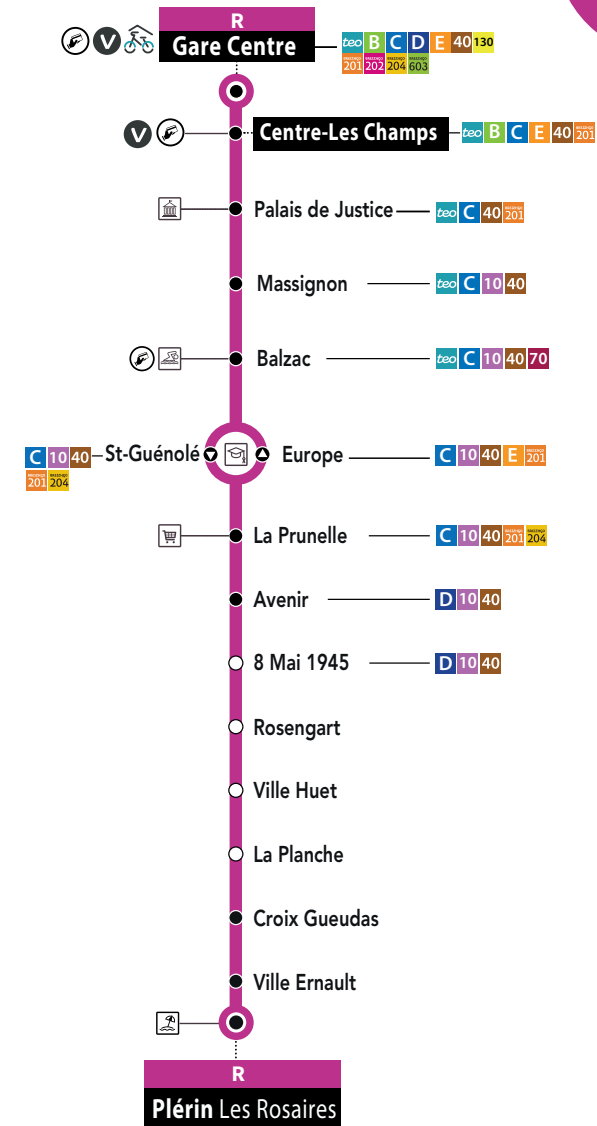

♿ Arrêt accessible

HORAIRES ÉTÉ 2026

- Arrêt accessible ♿
- Arrêt NON accessible
- 🎫 Vente tickets TUB à proximité
- 🚏 Arrêt relais Proxitub (sur réservation)
- 🚲 Abri Vélo
- 🚗 Vélos libre-service