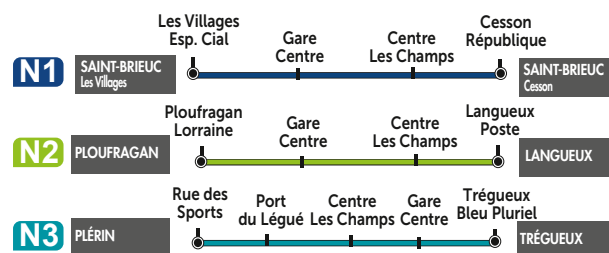

Les lignes de soirée NoctUB

LEGENDE

- Ligne régulière
- Arrêt dans les deux sens
- Arrêt dans un seul sens
- Terminus des lignes
- ♿ Arrêt accessible PMR
- 🚲 Stations Vélos
- ⋯ Limite de commune
- 🎓 Université et École Supérieure
- 🏥 Lycée et collège
- 🏥 Hôpital et clinique
- 🗳 Mairie
- 📮 La Poste
- 🏪 Centre commercial
- ⛪ Église
- 🏊 Équipement sportif
- 🏨 Hôtels
- 🛖 Placine
- 🛷 Patinoire
- 🎪 Autre équipement
- 🎪 Spectacles, concerts...