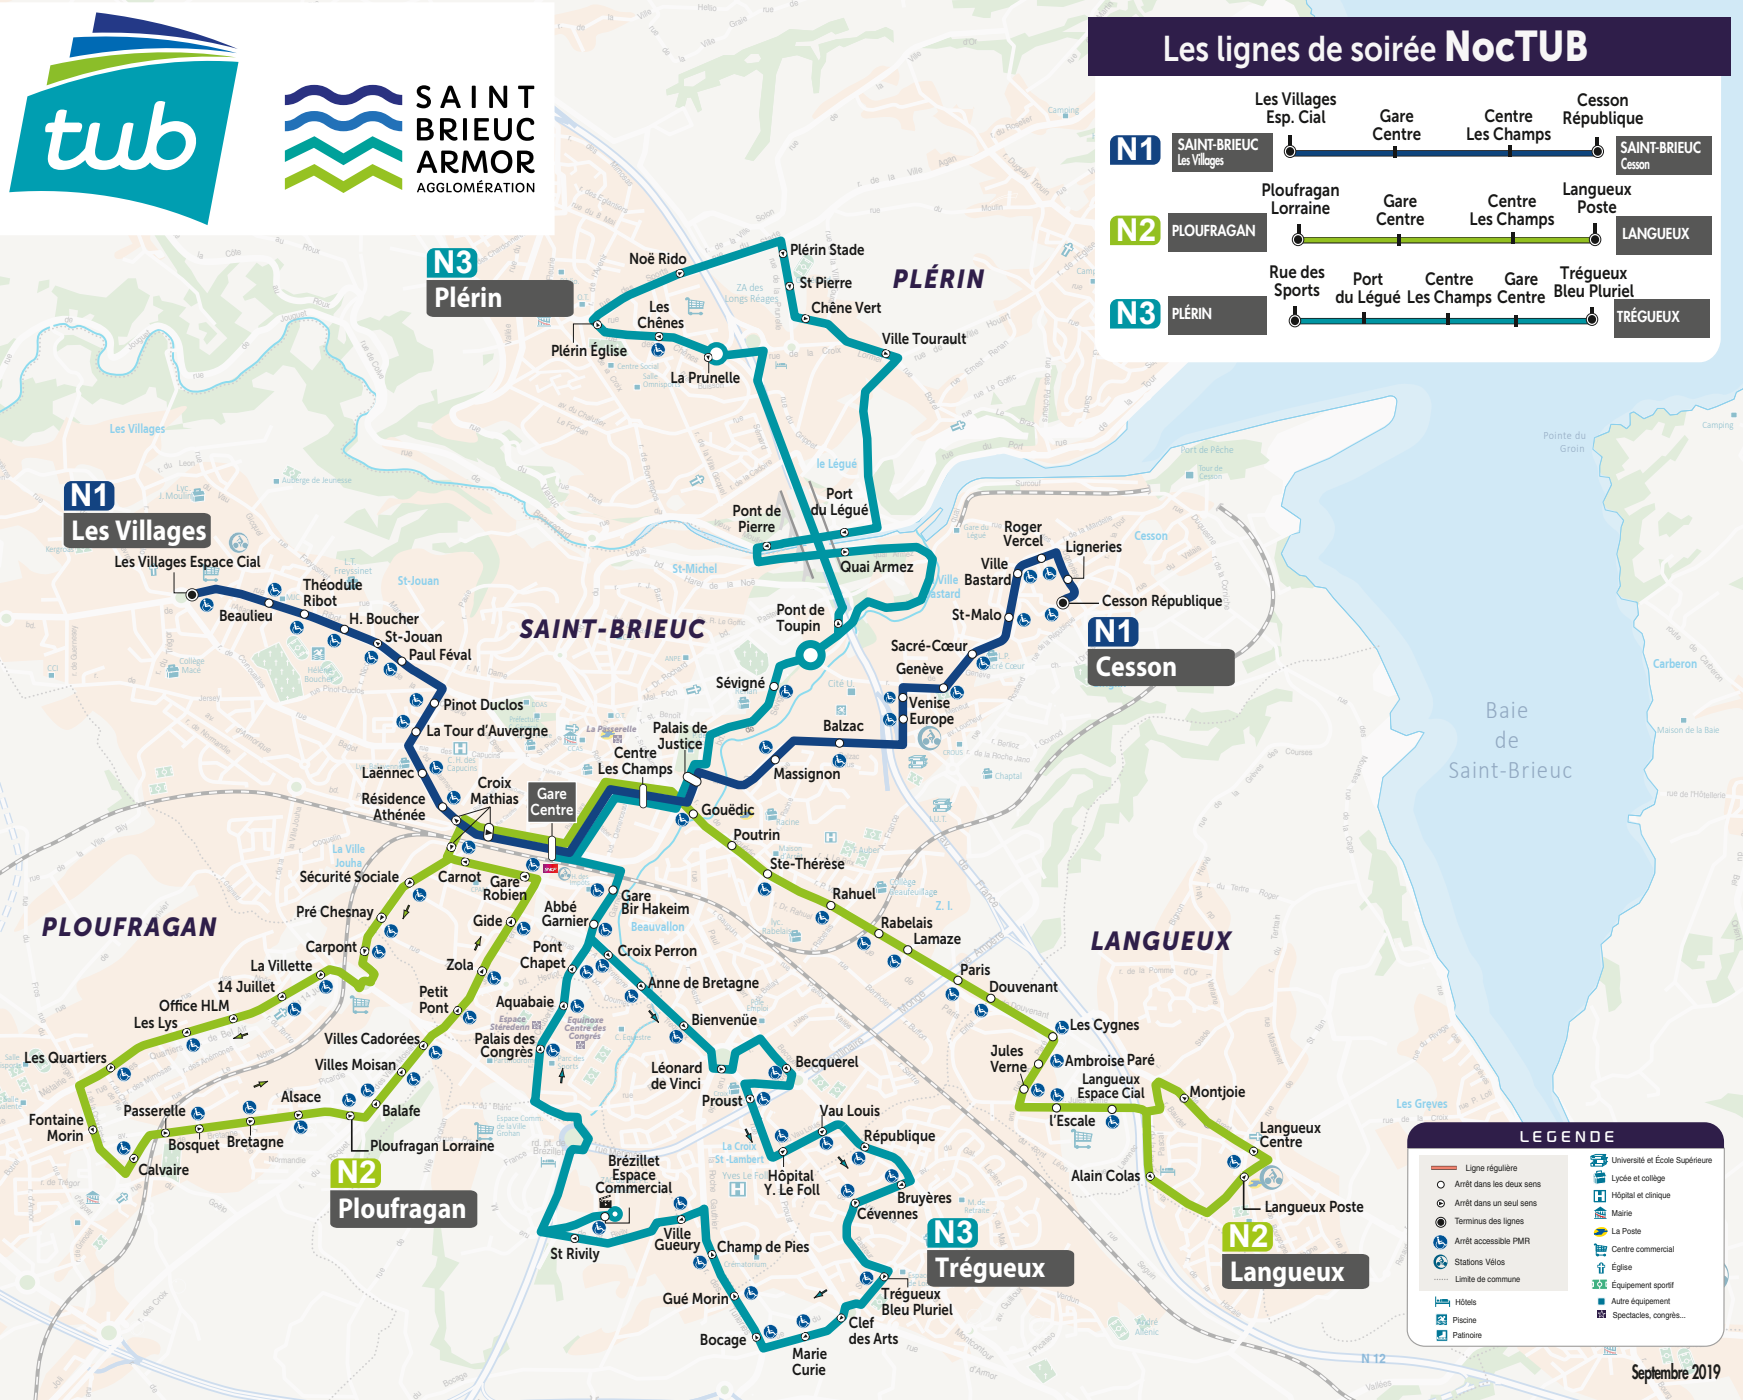

Les lignes de soirée NoctUB

LEGENDE

- Ligne régulière
- Arrêt dans les deux sens
- Arrêt dans un seul sens
- Terminus des lignes
- ♿ Arrêt accessible PMR
- 🚲 Stations Vélos
- ⋯ Limite de commune
- 🎓 Université et École Supérieure
- 🏥 Lycée et collège
- 🏥 Hôpital et clinique
- 🗳 Mairie
- 📮 La Poste
- 🏪 Centre commercial
- ⛪ Église
- 🏊 Équipement sportif
- 🏨 Hôtels
- 🛖 Placine
- 🛷 Patinoire
- 🎪 Autre équipement
- 🎪 Spectacles, concerts...