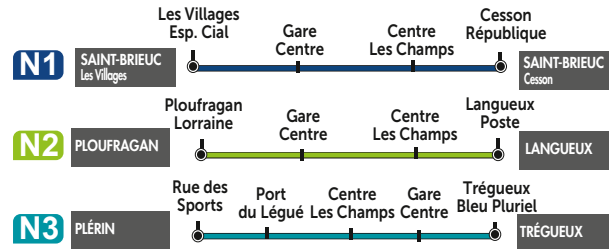

Les lignes de soirée NoctUB

LEGENDE

Ligne régulière	Université et École Supérieure
Arrêt dans les deux sens	Lycée et collège
Arrêt dans un seul sens	Hôpital et clinique
Terminus des lignes	Mairie
Arrêt accessible PMR	La Poste
Stations Vélos	Centre commercial
Église	Centre commercial
Équipement sportif	Église
Autre équipement	Spectacles, concerts...
Patinoire	