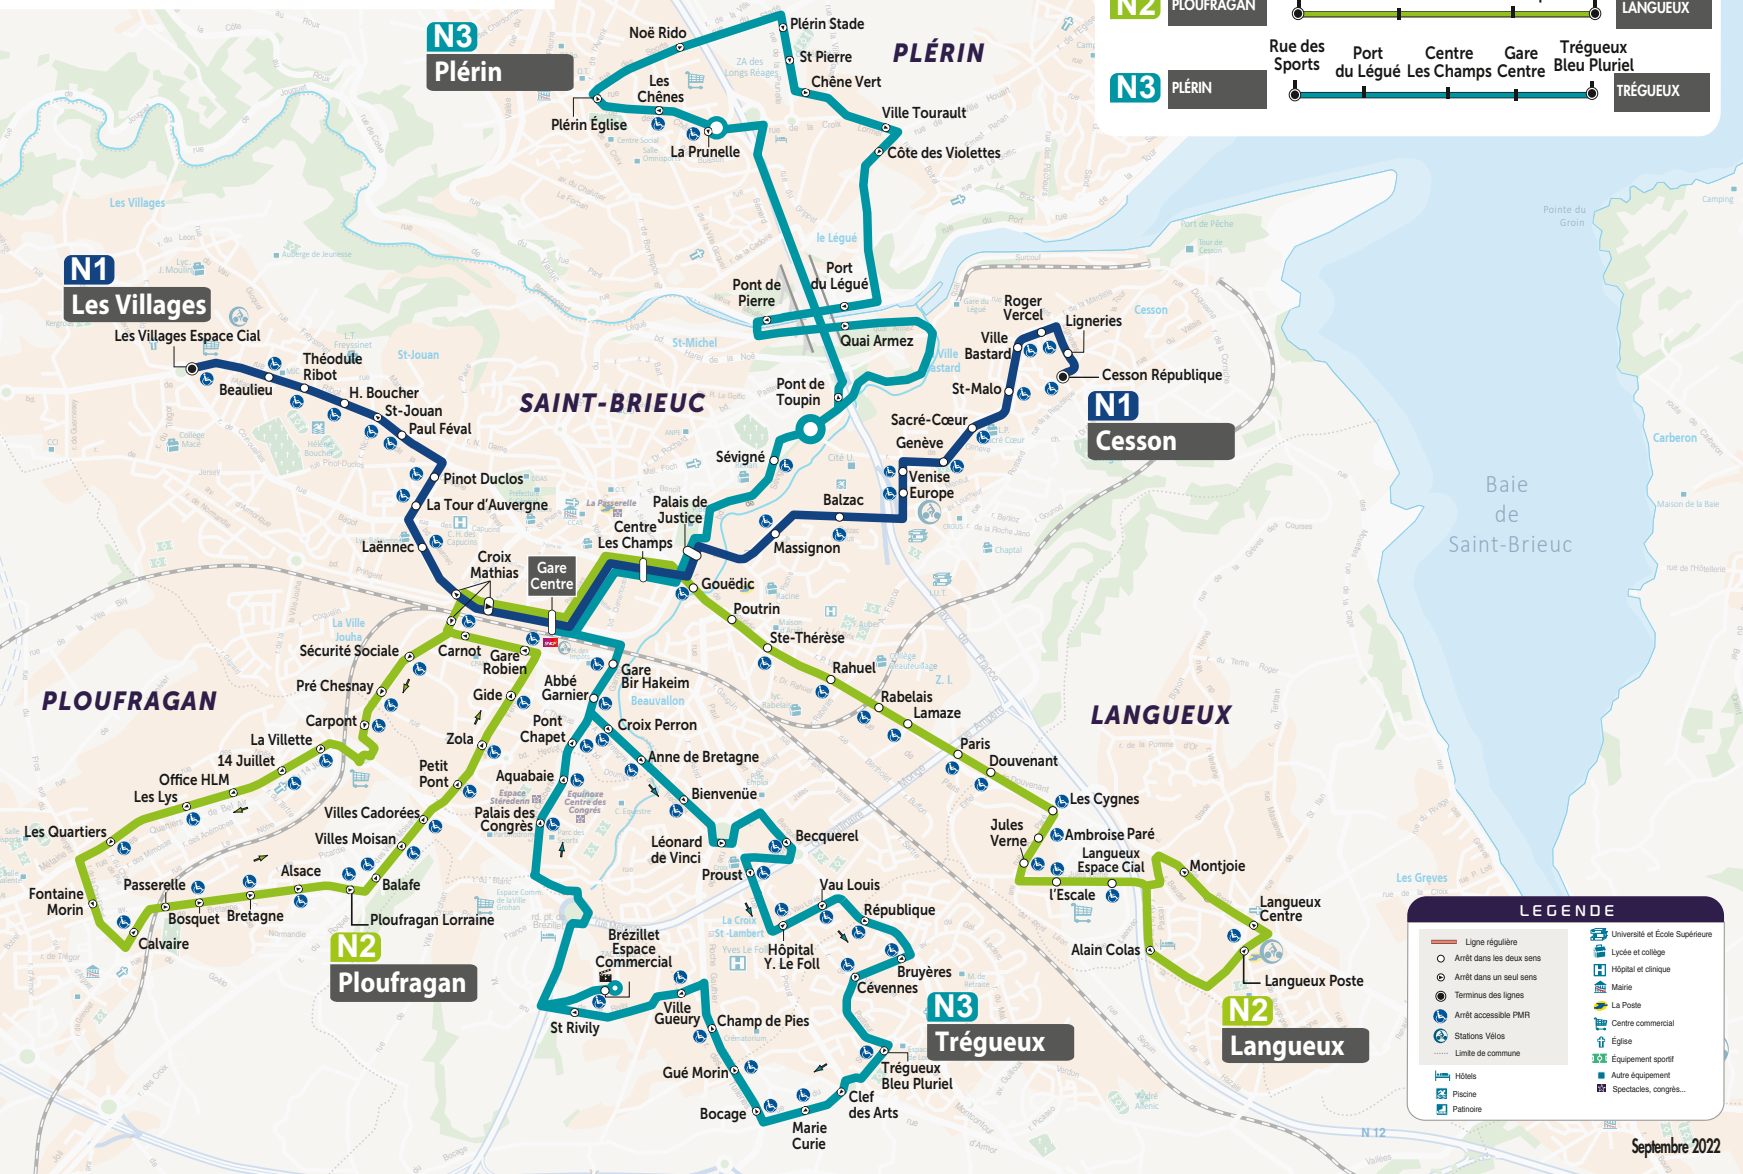

Les lignes de soirée NoctUB

LEGENDE

Ligne régulière	Université et École Supérieure
Arrêt dans les deux sens	Lycée et collège
Arrêt dans un seul sens	Hôpital et clinique
Terminus des lignes	Mairie
Arrêt accessible PMR	La Poste
Stations Vélos	Centre commercial
Église	Centre commercial
Équipement sportif	Église
Autre équipement	Spectacles, concerts...
Patinoire	