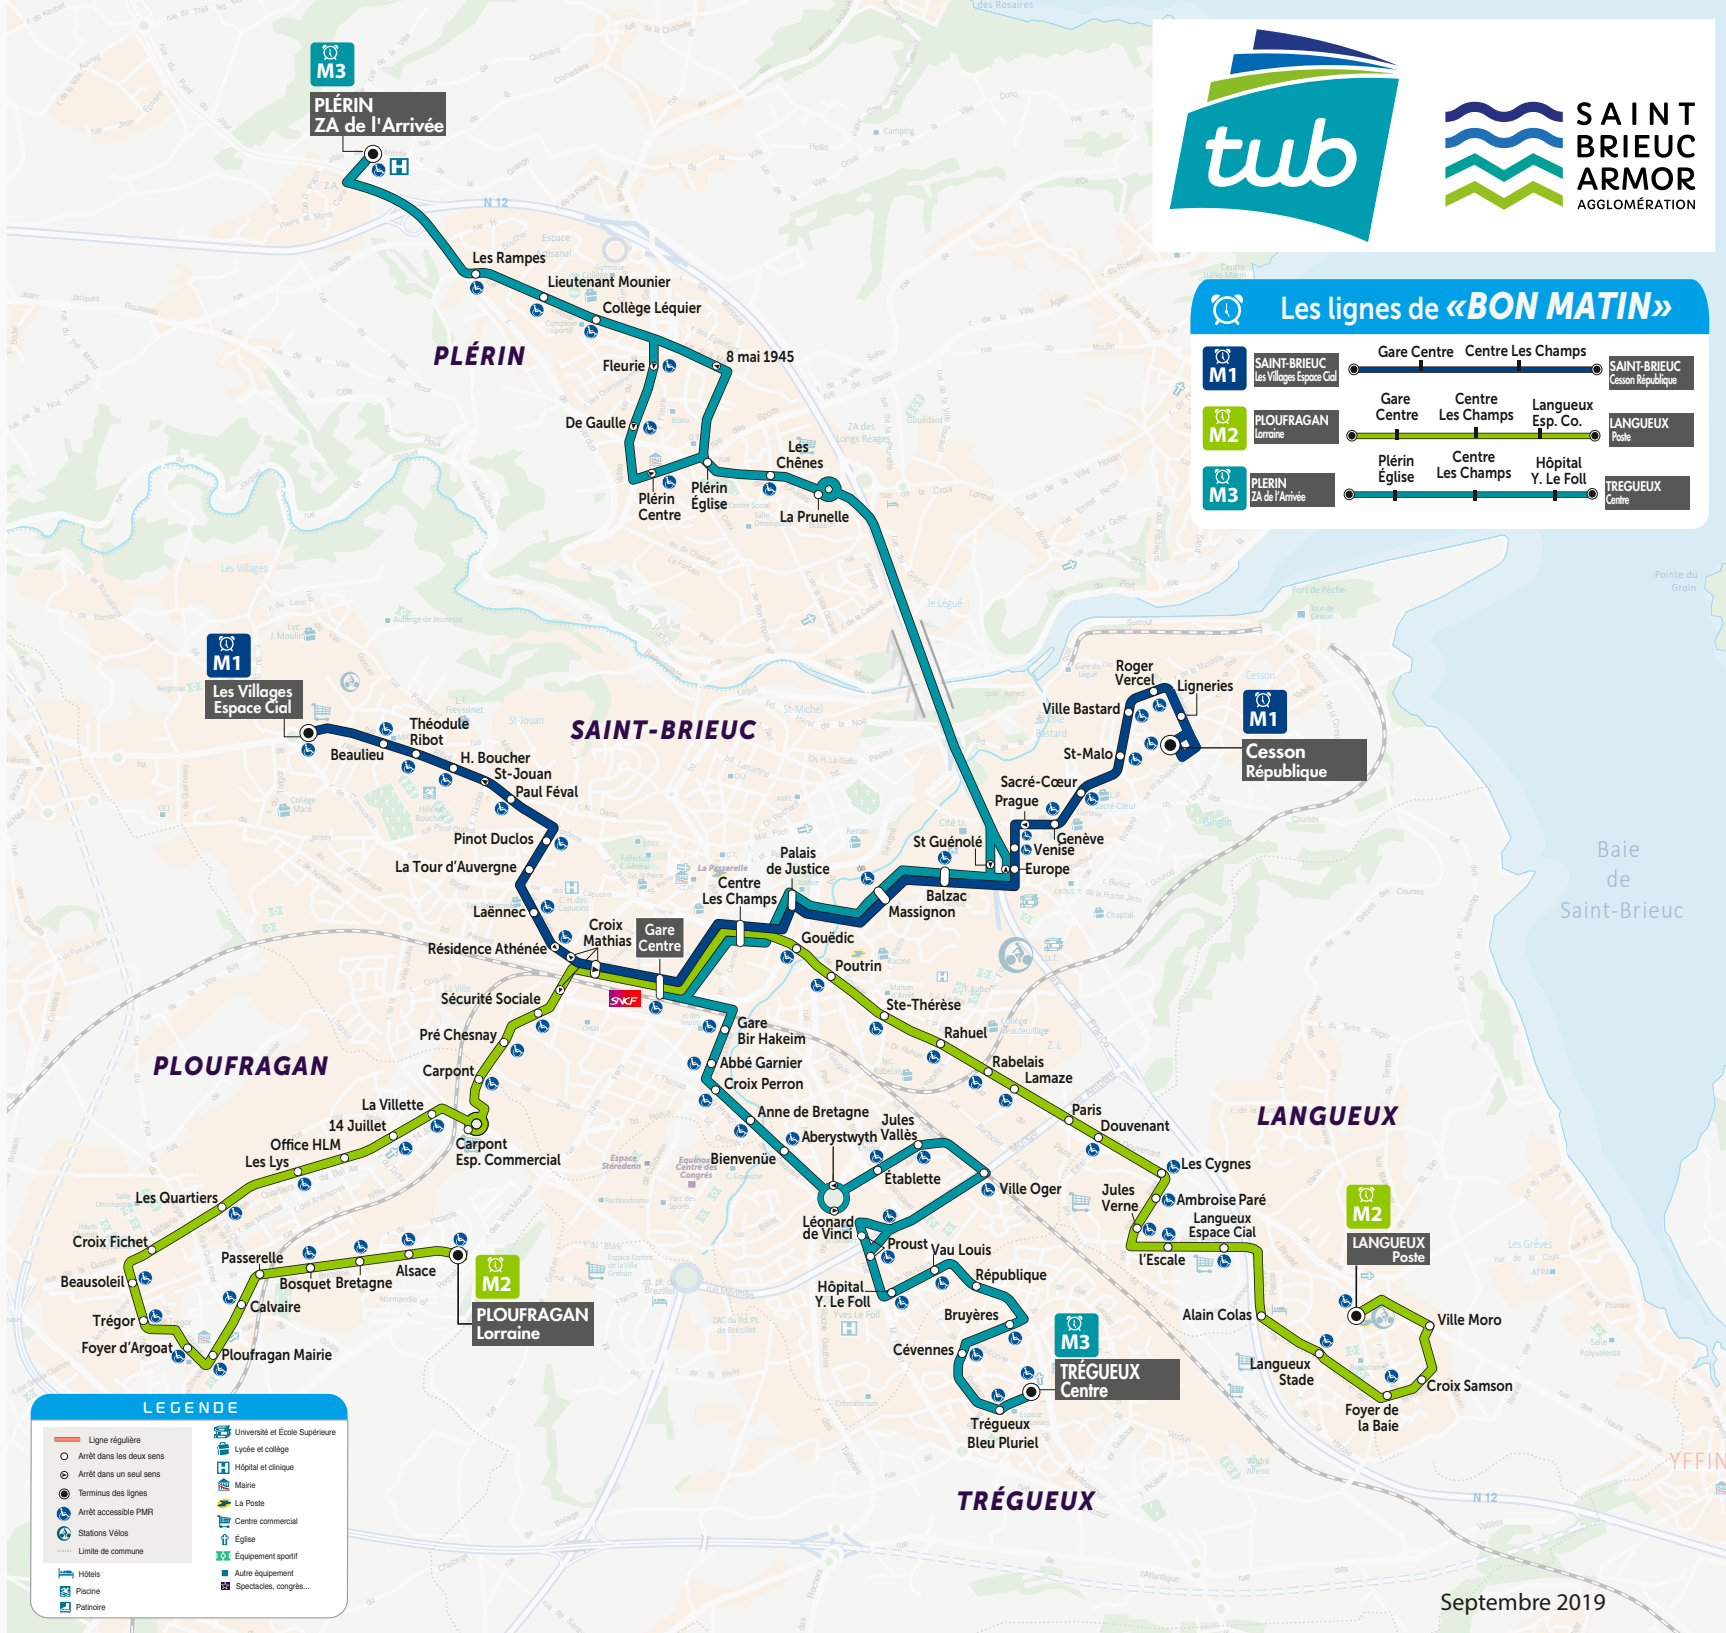

**SAINT BRIEUC ARMOR**  
AGGLOMÉRATION

**LEGENDE**

- Ligne régulière
- Arrêt dans les deux sens
- ⊙ Arrêt dans un seul sens
- ⊙ Terminus des lignes
- ♿ Arrêt accessible PMR
- 🚏 Stations Vélos
- Limite de commune
- 🎓 Université et Ecole Supérieure
- 🏫 Lycée et collège
- 🏥 Hôpital et clinique
- 🏛️ Mairie
- 📮 La Poste
- 🏪 Centre commercial
- ⛪ Eglise
- 🏊 Equipment sportif
- 🏨 Hôtels
- 🏊 Piscine
- 🏊 Patinoire
- 🏠 Autre équipement
- 🎪 Spectacles, congrès...