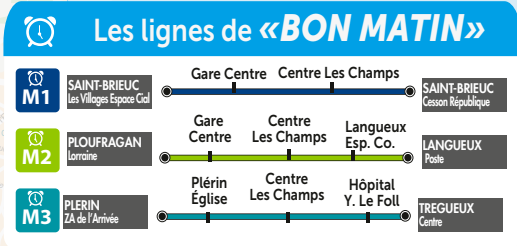

**SAINT BRIEUC ARMOR**  
AGGLOMÉRATION

**LEGENDE**

- Ligne régulière
- Arrêt dans les deux sens
- ⊙ Arrêt dans un seul sens
- ⊙ Terminus des lignes
- ♿ Arrêt accessible PMR
- 🚏 Stations Vélos
- Limite de commune
- 🎓 Université et Ecole Supérieure
- 🏫 Lycée et collège
- 🏥 Hôpital et clinique
- 🏛️ Mairie
- 📮 La Poste
- 🏪 Centre commercial
- ⛪ Eglise
- 🏊 Equipment sportif
- 🏨 Hôtels
- 🏊 Piscine
- 🏊 Patinoire
- 🏠 Autre équipement
- 🎪 Spectacles, congrès...