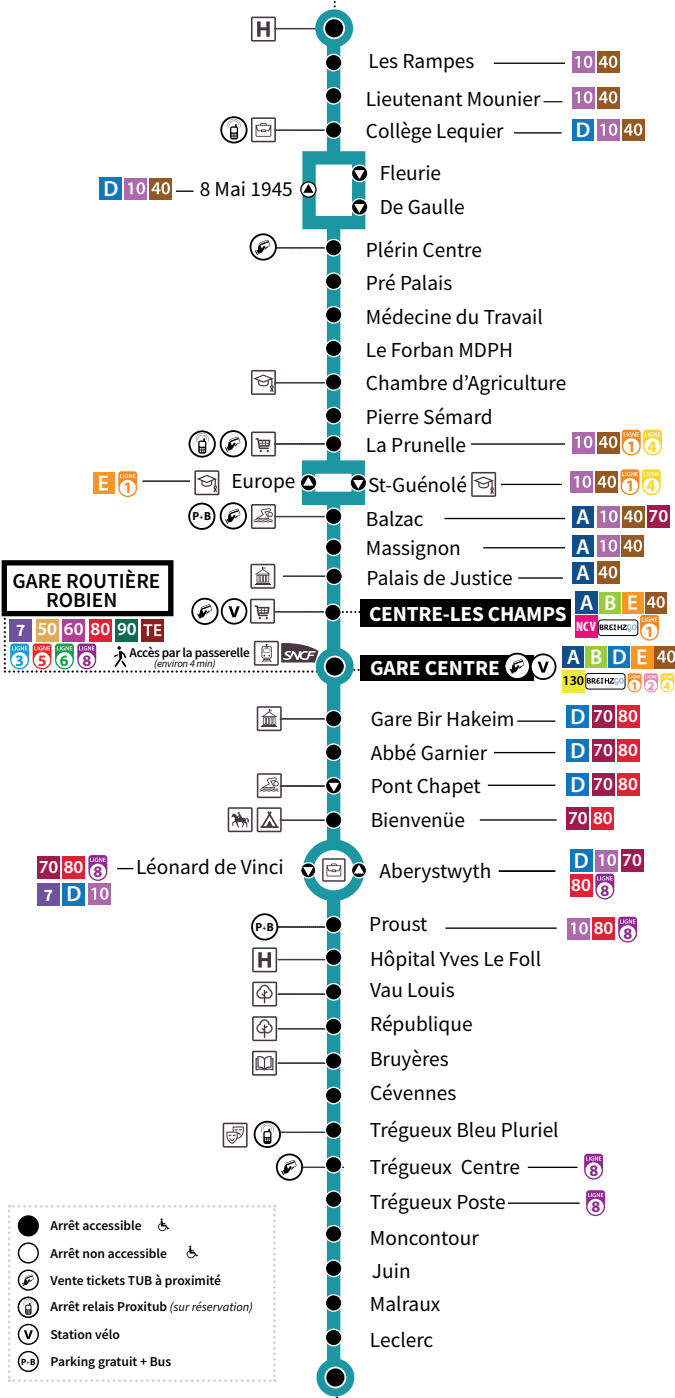

C
PLÉRIN
ZA de l'Arrivée

GARE ROUTIÈRE
ROBIEN

7 50 60 80 90 TE
LIGNE 3 LIGNE 5 LIGNE 6 LIGNE 8

Accès par la passerelle
(environ 4 min)

- Arrêt accessible
- Arrêt non accessible
- Vente tickets TUB à proximité
- Arrêt relais Proxitub (sur réservation)
- Station vélo
- Parking gratuit + Bus

C
TRÉGUEUX
Lebrun