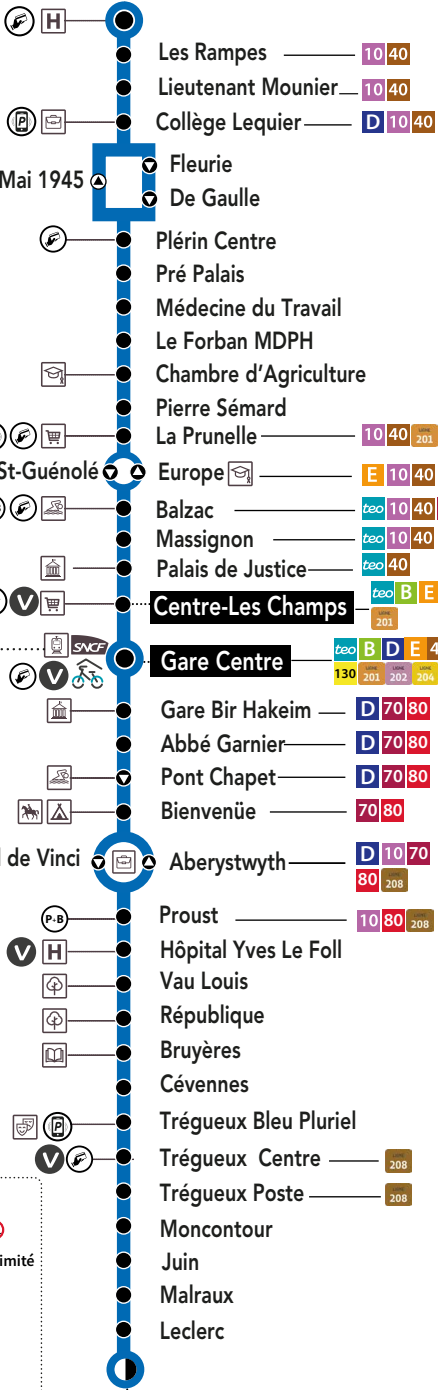

**C**  
**Plérin ZA de l'Arrivée**

**D 10 40** — 8 Mai 1945

**Gare Routière Robien**

7 50 60 80 90  
TE LONC 203 205 LONC 206 208

Accès par la passerelle  
(environ 4 min)

- Arrêt accessible
- Arrêt NON accessible
- Vente tickets TUB à proximité
- Arrêt relais Proxitub (sur réservation)
- Abri Vélo
- Vélos libre-service
- Parking gratuit + Bus

**C**  
**Trégueux Lebrun**