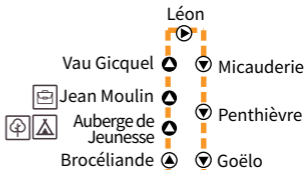

**GARE ROUTIÈRE ROBIEN**

Accès par la passerelle  
 (environ 4 min)

- Desserte à certaines heures
- Arrêt accessible
- Arrêt non accessible
- Vente tickets TUB à proximité
- Arrêt relais Proxitub (sur réservation)
- Station vélo
- Parking gratuit + Bus
- ▲ Travaux PEM/TEO  
 arrêt susceptible d'être reporté selon l'avancement du chantier [www.tub.bzh](http://www.tub.bzh)