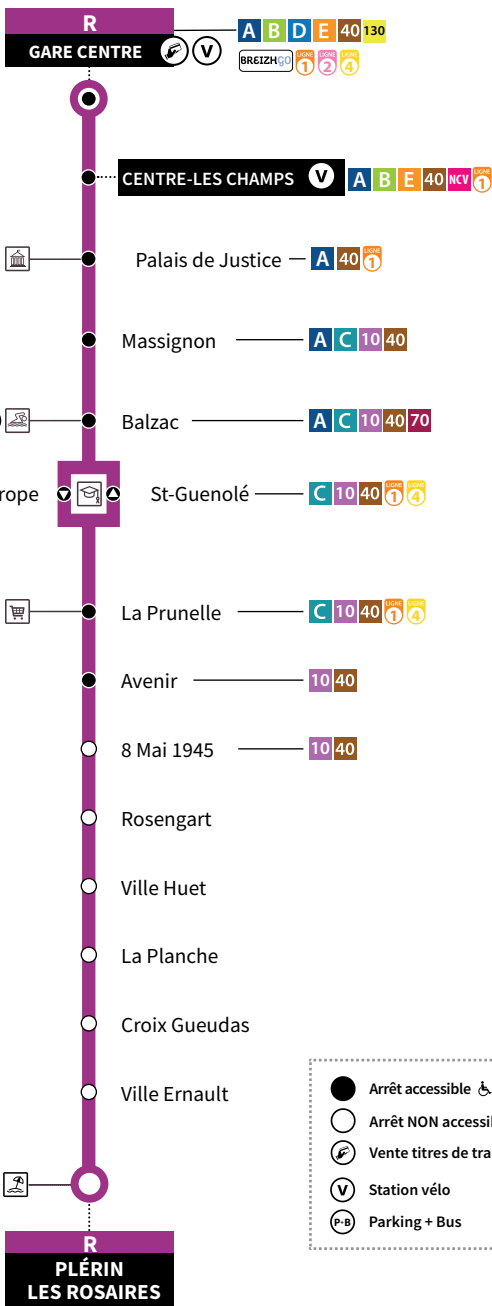

S  
A  
I  
N  
T  
  
B  
R  
I  
E  
U  
C

P  
L  
É  
R  
I  
N

- Arrêt accessible ♿
- Arrêt NON accessible ♿
- ☑ Vente titres de transports TUB
- ☑ Station vélo
- ☑ Parking + Bus