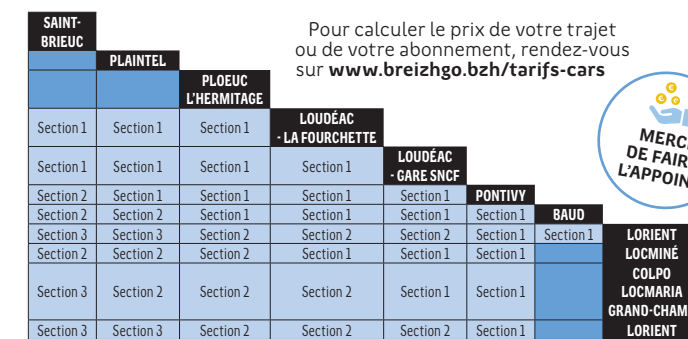

TARIFS

Exemple de tarifs des principaux trajets

Pour calculer le prix de votre trajet ou de votre abonnement, rendez-vous sur www.breizhgo.bzh/tarifs-cars

	Titres			Tarifs section1	Tarifs section2	Tarifs section3
	Occasionnel	Occasionnel/fréquent	Fréquent			
+ de 26 ans	1 voyage	2,5 €	5 €	7,5 €		
	Carnet 10 voyages	20 €	40 €	60 €		
	Abonnement mensuel	50 €	65 €	80 €		
	Abonnement annuel	500 €	650 €	800 €		
- de 26 ans	1 voyage	2 €	4 €	4 €		
	Carnet 10 voyages	15 €	28 €	28 €		
	Abonnement mensuel	25 €	30 €	35 €		
	Abonnement annuel	250 €	300 €	350 €		
Solaire**	1 voyage	1 €	2 €	2 €		
- de 12 ans	Gratuit enfant de moins de 12 ans accompagné d'un adulte disposant d'un titre (hors abonnement).	gratuit	gratuit	gratuit		
	Un adulte peut accompagner 2 enfants.					
BreizhGo + réseau Urbain	Pour les titulaires de l'abonnement BreizhGo mensuel, 50% de réduction accordée sur l'abonnement urbain correspondant. Libre circulation sur 1 mois civil sur une même ligne BreizhGo et sur le réseau urbain. Carte nominative accompagnée de deux coupons mensuels en cours de validité réseaux urbains = Pondibus/TUB/CTRL/Kicéo					