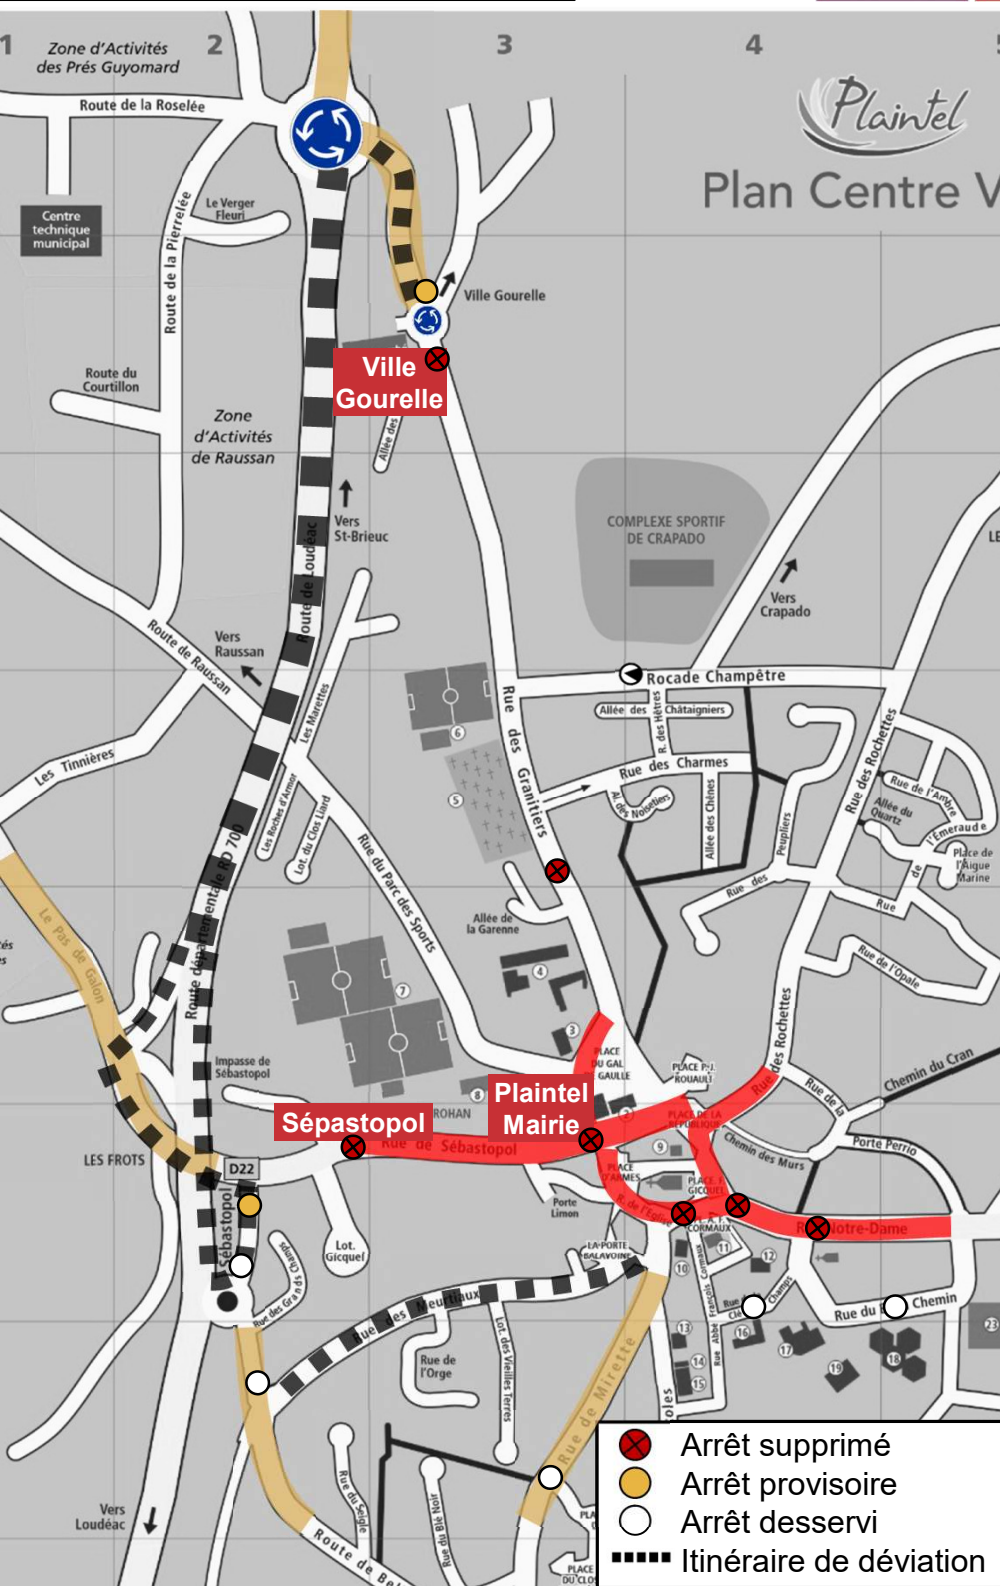

Lundi
06
Octobre
entre 07h00 et 23h00

DÉVIATION

50 55 BREIZHGO
205

TE51	TE52	TE53
S506	S507	S510
S707	S708	S709

Arrêts non desservis (A/R) :

- Boulé (S506)
- Champs Rio (S708)
- Chapelle Notre-Dame (S510)
- Crapado (TE53/S506/S708)
- La Ville Gourelle (5) /TE51/TE52/TE53/S506/S707)
- Le Raussan (S707)
- Mirette (S506/S707)
- Parc des Sports (S707)
- Plaintel Centre (TE53/S709)
- Plaintel Église (S510)
- Plaintel Mairie (5) /TE51/TE52/TE53)
- Rocade Champêtre (S506/S708)
- Rue des Granitiers (S708)
- Sébastopol (5) /TE51/TE52/TE53/S507/S707)