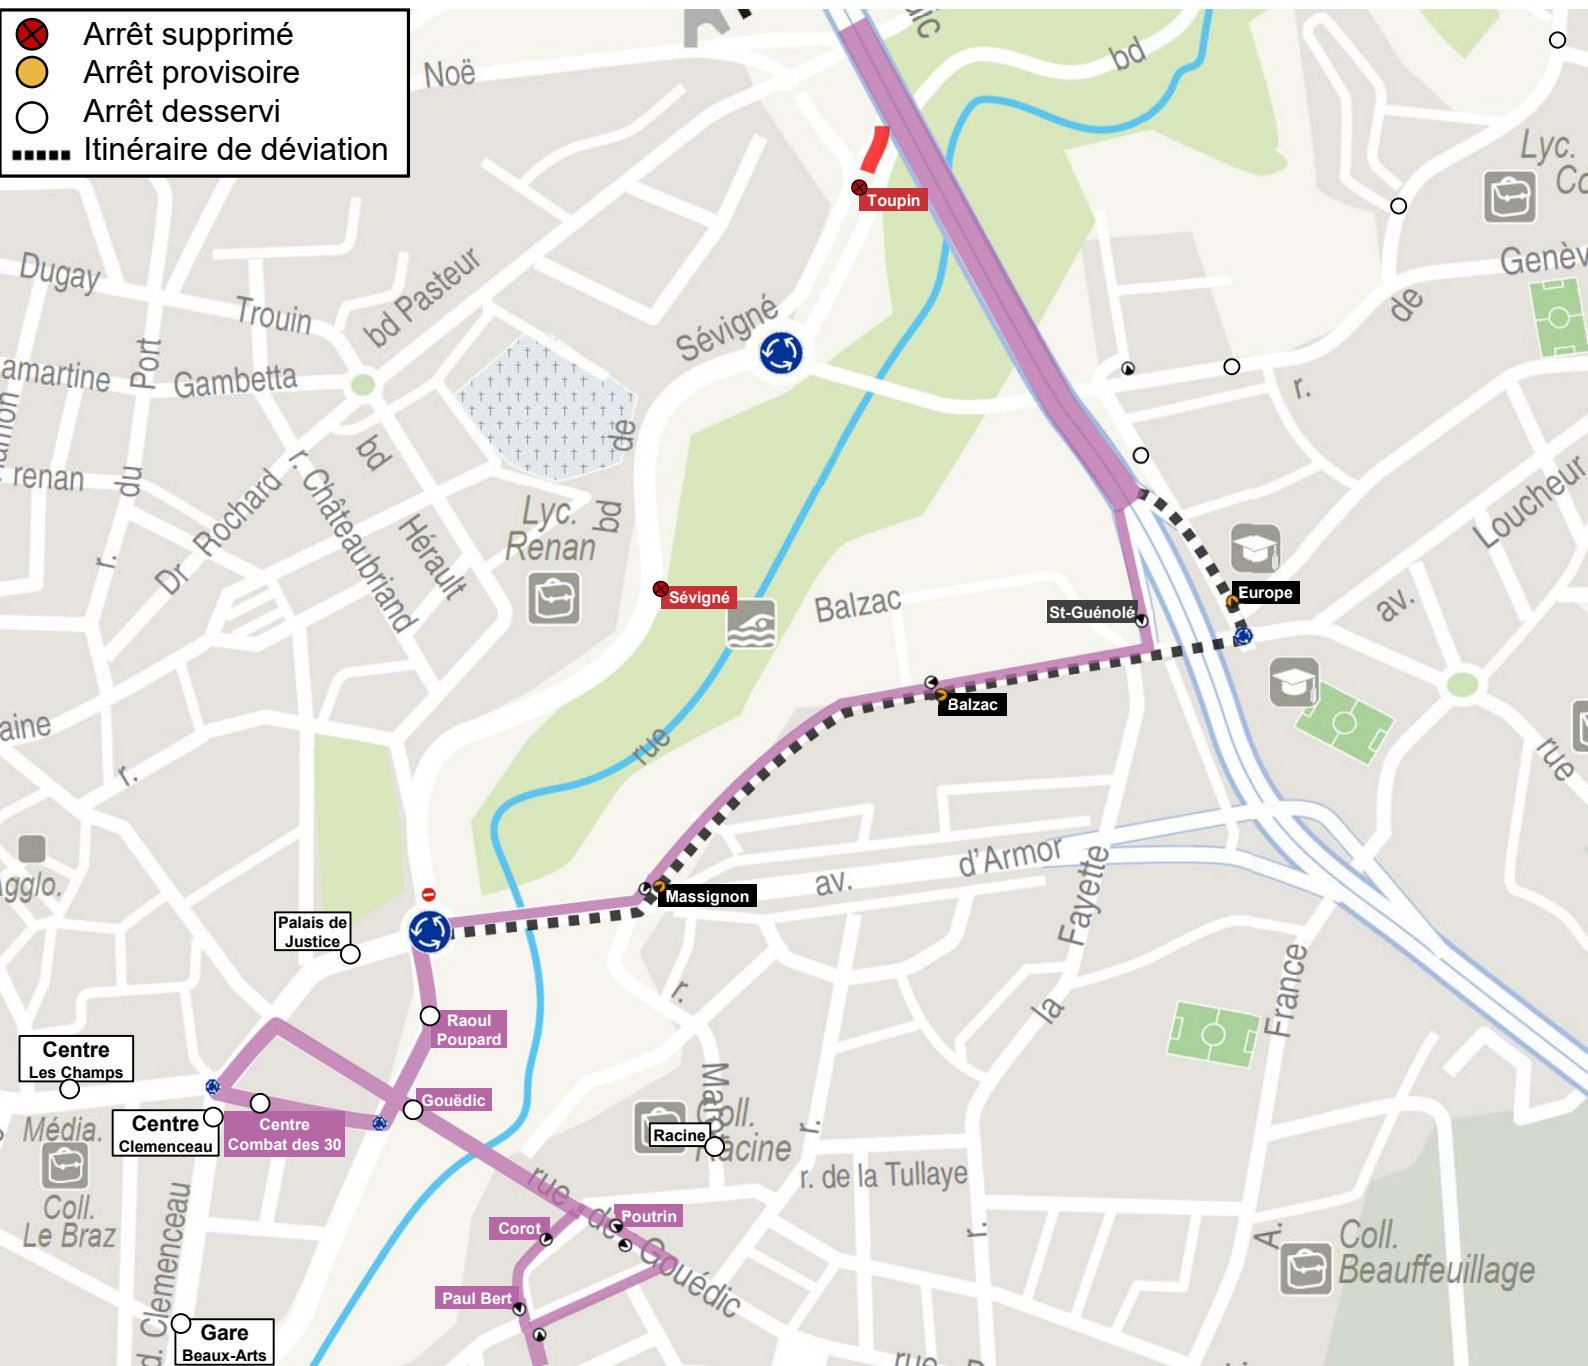

DÉVIATION

Lundi
06
Mars

entre 09h30 et 11h30

10

- ⊗ Arrêt supprimé
- Arrêt provisoire
- Arrêt desservi
- ⋯ Itinéraire de déviation

Arrêts non desservis : Sévigné, Pont de Toupin