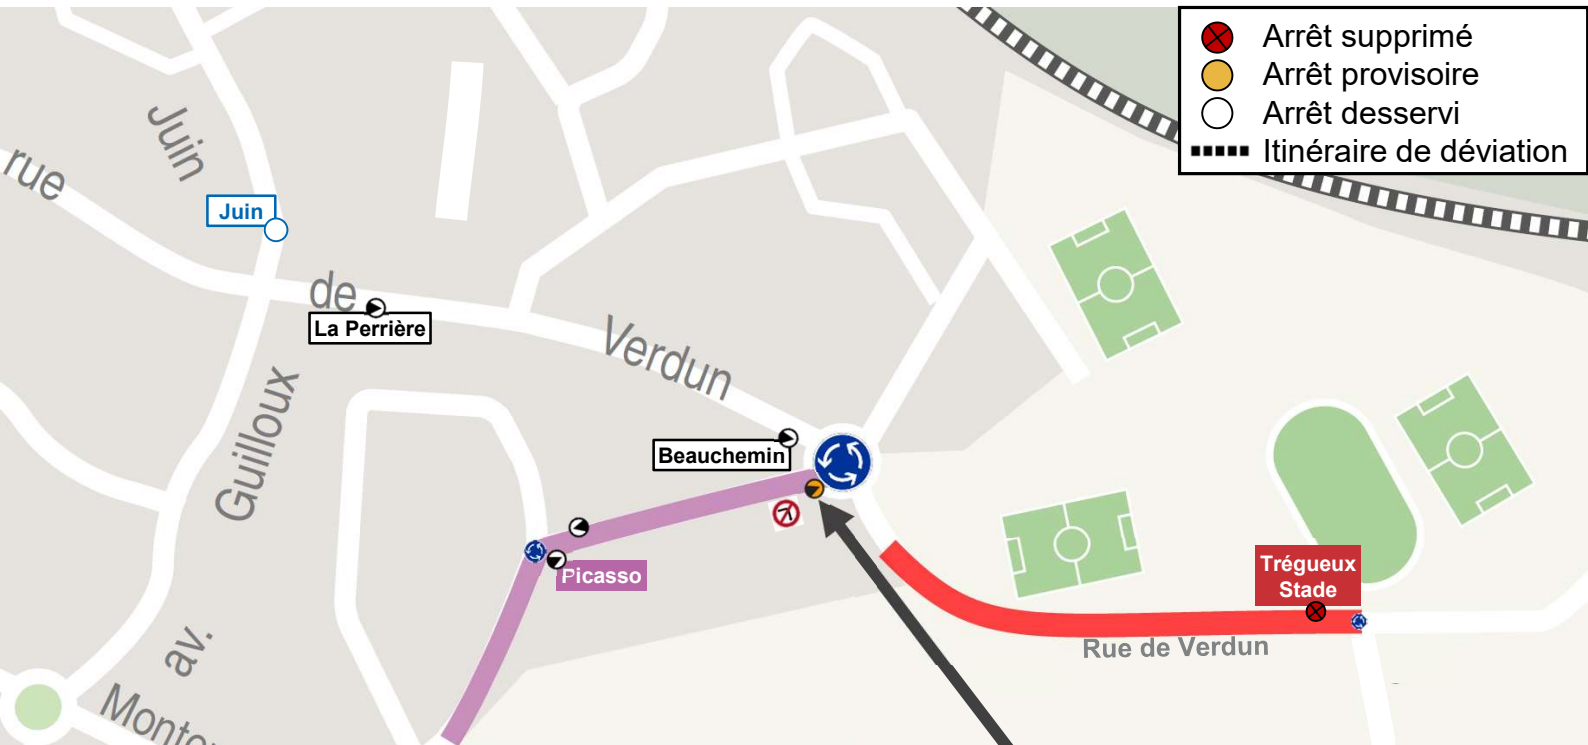

Vendredi
10
Avril
16h00

Samedi
11
Avril
20h15

DÉVIATION

10

Arrêt non desservi : Trégueux Stade