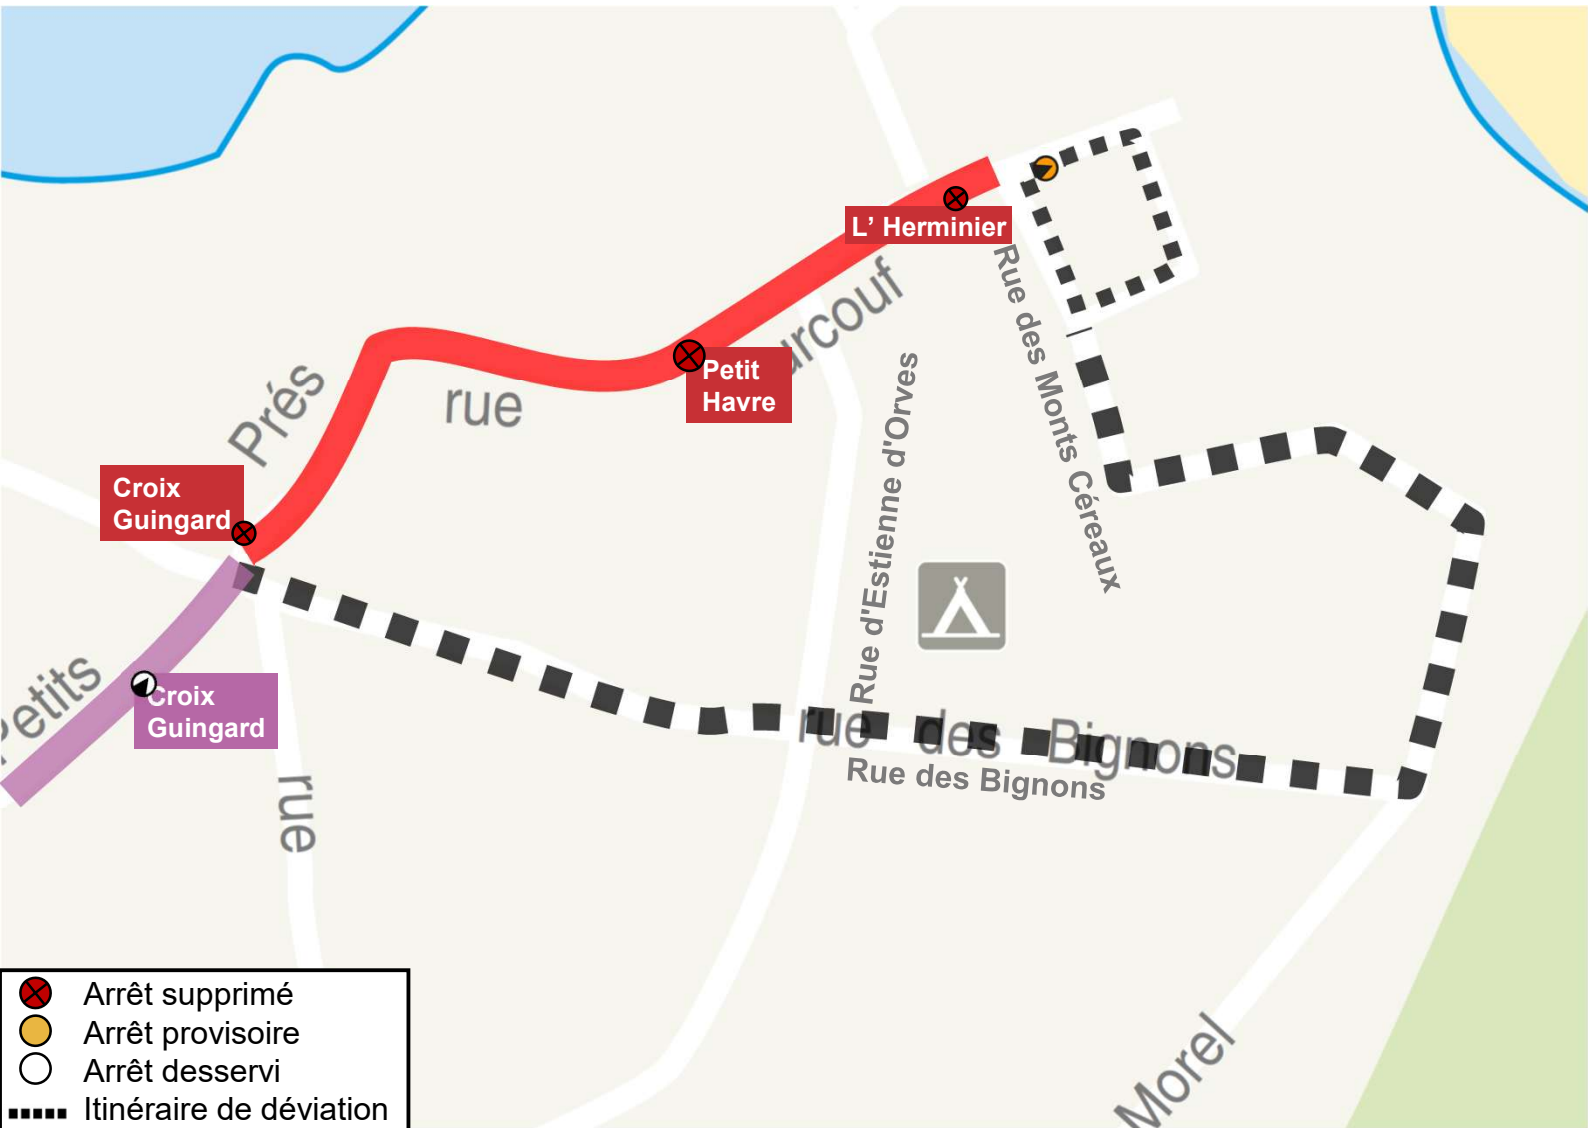

Jeudi  
**16**  
**Juillet**

entre 08h30 et 18h00\*

# DÉVIATION

10

**Arrêts non desservis** : Petit Havre (A/R) – L'Herminier, Croix Guingard (→ Tréguex)

\* En fonction des barrières